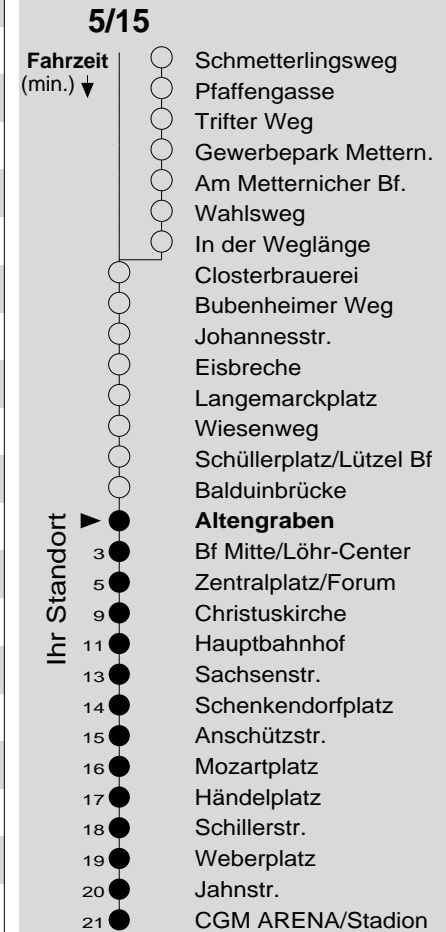

# 5/15

Haltestelle: **Altengraben**  
 Richtung: **KO-Zentrum - Oberwerth**  
 gültig ab: **09.12.2018**

Tarifwabe/Zone: **101**

Montag - Freitag	
5	41 <sub>c</sub>
6	11 41 56 <sub>15</sub>
7	11 26 <sub>15</sub> 41 56 <sub>15</sub>
8	11 26 <sub>15</sub> 41 56 <sub>15</sub>
9	11 26 <sub>15</sub> 41 56 <sub>15</sub>
10	11 26 <sub>15</sub> 41 56 <sub>15</sub>
11	11 26 <sub>15</sub> 41 56 <sub>15</sub>
12	11 26 <sub>15</sub> 41 56 <sub>15</sub>
13	11 26 <sub>15</sub> 41 56 <sub>15</sub>
14	11 26 <sub>15</sub> 41 56 <sub>15</sub>
15	11 26 <sub>15</sub> 41 56 <sub>15</sub>
16	11 26 <sub>15</sub> 41 56 <sub>15</sub>
17	11 26 <sub>15</sub> 41 56 <sub>15</sub>
18	11 26 <sub>15</sub> 41 56 <sub>15</sub>
19	11 26 <sub>15</sub> 41
20	11 41
21	11
22	11
23	11
0	11 <sub>c</sub>
1	-

Samstag	
5	-
6	11
7	11 41
8	11 41 56 <sub>15</sub>
9	11 26 <sub>15</sub> 41 56 <sub>15</sub>
10	11 26 <sub>15</sub> 41 56 <sub>15</sub>
11	11 26 <sub>15</sub> 41 56 <sub>15</sub>
12	11 26 <sub>15</sub> 41 56 <sub>15</sub>
13	11 26 <sub>15</sub> 41 56 <sub>15</sub>
14	11 26 <sub>15</sub> 41 56 <sub>15</sub>
15	11 26 <sub>15</sub> 41 56 <sub>15</sub>
16	11 26 <sub>15</sub> 41 <sub>P</sub> 56 <sub>15P</sub>
17	11 <sub>P</sub> 26 <sub>15P</sub> 41 <sub>P</sub> 56 <sub>15P</sub>
18	11 <sub>P</sub> 26 <sub>15P</sub> 41 <sub>P</sub> 56 <sub>15P</sub>
19	11 <sub>P</sub> 41 <sub>P</sub>
20	11 <sub>P</sub> 41 <sub>P</sub>
21	11 <sub>P</sub>
22	11 <sub>P</sub>
23	11 <sub>P</sub>
0	11 <sub>P</sub>
1	-

### Haltestellenfolge

15: Linie 15 bis Zentralplatz  
 c : bis KO-Hauptbahnhof  
 P : nicht am 24.12.  
 X : nicht am 25.12. und 01.01.

**Information:** 0261 402-20000  
[www.evm-verkehr.de](http://www.evm-verkehr.de)  
**Vorverkauf:** evm Verkehrs GmbH  
 Bus-Infozentrum  
 Löhr-Center

**+++Achtung: An Heiligabend, Silvester und Rosenmontag gilt der Samstagsfahrplan+++**