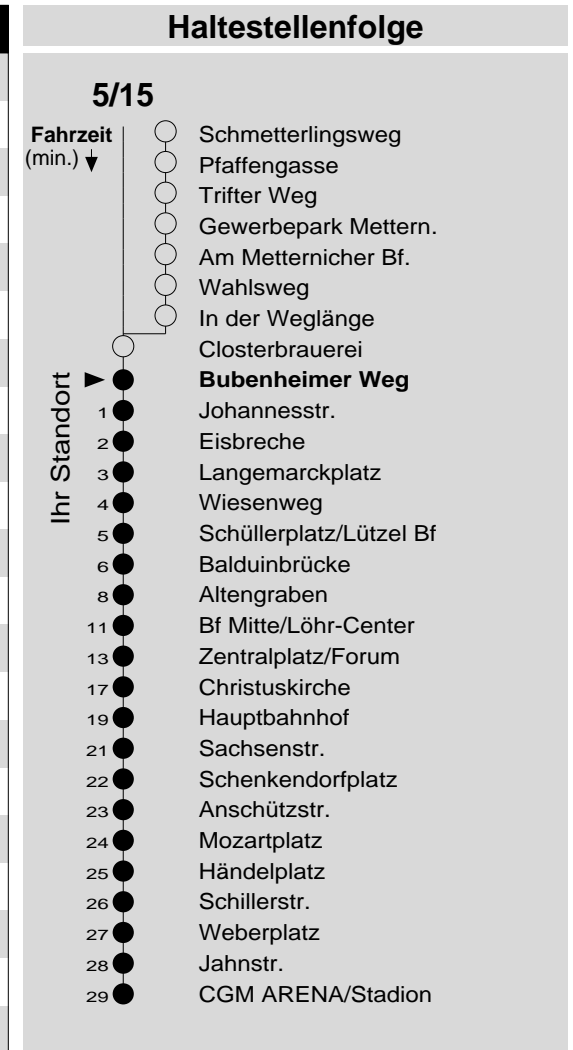

# 5/15

Haltestelle: **Bubenheimer Weg**  
 Richtung: **Lützel - KO-Zentrum - Oberwerth**  
 gültig ab: **09.12.2018**

Tarifwabe/Zone: **104**

Montag - Freitag		Samstag		Sonn- und Feiertag	
5	33 <sub>c</sub>	5	-	5	-
6	03 33 48 <sub>15</sub>	6	03	6	-
7	03 18 <sub>15</sub> 33 48 <sub>15</sub>	7	03 33	7	-
8	03 18 <sub>15</sub> 33 48 <sub>15</sub>	8	03 33 48 <sub>15</sub>	8	03 <sub>X</sub>
9	03 18 <sub>15</sub> 33 48 <sub>15</sub>	9	03 18 <sub>15</sub> 33 48 <sub>15</sub>	9	03 <sub>X</sub>
10	03 18 <sub>15</sub> 33 48 <sub>15</sub>	10	03 18 <sub>15</sub> 33 48 <sub>15</sub>	10	03 <sub>X</sub>
11	03 18 <sub>15</sub> 33 48 <sub>15</sub>	11	03 18 <sub>15</sub> 33 48 <sub>15</sub>	11	03 <sub>X</sub>
12	03 18 <sub>15</sub> 33 48 <sub>15</sub>	12	03 18 <sub>15</sub> 33 48 <sub>15</sub>	12	03 <sub>X</sub> 33 <sub>X</sub>
13	03 18 <sub>15</sub> 33 48 <sub>15</sub>	13	03 18 <sub>15</sub> 33 48 <sub>15</sub>	13	03 33
14	03 18 <sub>15</sub> 33 48 <sub>15</sub>	14	03 18 <sub>15</sub> 33 48 <sub>15</sub>	14	03 33
15	03 18 <sub>15</sub> 33 48 <sub>15</sub>	15	03 18 <sub>15</sub> 33 48 <sub>15</sub>	15	03 33
16	03 18 <sub>15</sub> 33 48 <sub>15</sub>	16	03 18 <sub>15</sub> 33 <sub>P</sub> 48 <sub>15</sub> <sub>P</sub>	16	03 33
17	03 18 <sub>15</sub> 33 48 <sub>15</sub>	17	03 <sub>P</sub> 18 <sub>15</sub> <sub>P</sub> 33 <sub>P</sub> 48 <sub>15</sub> <sub>P</sub>	17	03 33
18	03 18 <sub>15</sub> 33 48 <sub>15</sub>	18	03 <sub>P</sub> 18 <sub>15</sub> <sub>P</sub> 33 <sub>P</sub> 48 <sub>15</sub> <sub>P</sub>	18	03 33
19	03 18 <sub>15</sub> 33	19	03 <sub>P</sub> 33 <sub>P</sub>	19	03 33
20	03 33	20	03 <sub>P</sub> 33 <sub>P</sub>	20	03 33
21	03	21	03 <sub>P</sub>	21	03
22	03	22	03 <sub>P</sub>	22	03
23	03	23	03 <sub>P</sub>	23	03
0	03 <sub>c</sub>	0	03 <sub>P</sub>	0	03
1	-	1	-	1	-

**+++Achtung: An Heiligabend, Silvester und Rosenmontag gilt der Samstagsfahrplan+++**