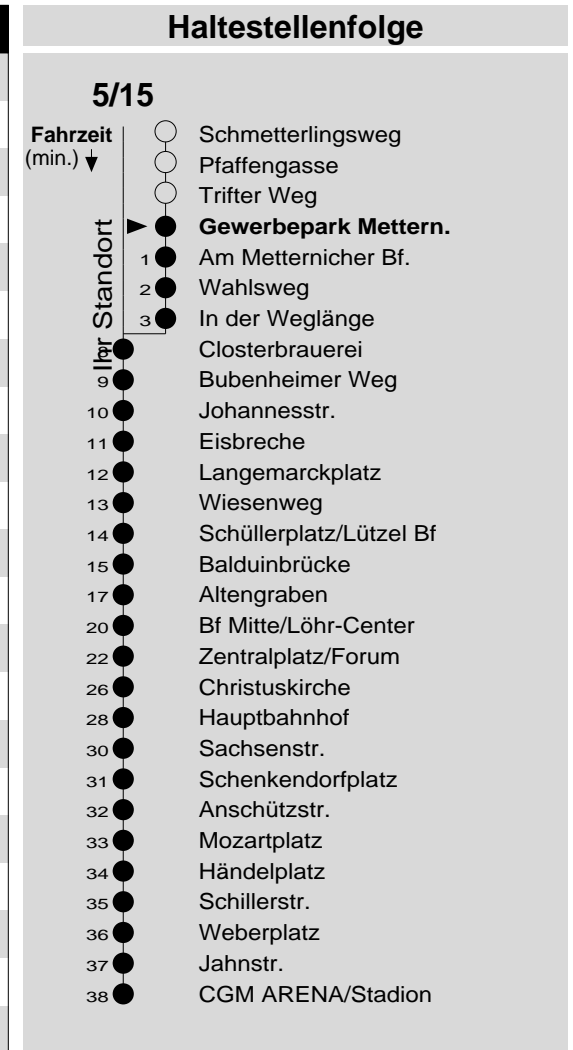

5/15

Haltestelle: **Gewerbepark Mettern.**
 Richtung: **Lützel - KO-Zentrum - Oberwerth**
 gültig ab: **09.12.2018**

Tarifwabe/Zone: **104**

Montag - Freitag		Samstag		Sonn- und Feiertag	
5	-	5	-	5	-
6	42 ₁₅	6	-	6	-
7	12 ₁₅ 42 ₁₅	7	-	7	-
8	12 ₁₅ 42 ₁₅	8	42 ₁₅	8	-
9	12 ₁₅ 42 ₁₅	9	12 ₁₅ 42 ₁₅	9	-
10	12 ₁₅ 42 ₁₅	10	12 ₁₅ 42 ₁₅	10	-
11	12 ₁₅ 42 ₁₅	11	12 ₁₅ 42 ₁₅	11	-
12	12 ₁₅ 42 ₁₅	12	12 ₁₅ 42 ₁₅	12	-
13	12 ₁₅ 42 ₁₅	13	12 ₁₅ 42 ₁₅	13	-
14	12 ₁₅ 42 ₁₅	14	12 ₁₅ 42 ₁₅	14	-
15	12 ₁₅ 42 ₁₅	15	12 ₁₅ 42 ₁₅	15	-
16	12 ₁₅ 42 ₁₅	16	12 ₁₅ 42 ₁₅ ^P	16	-
17	12 ₁₅ 42 ₁₅	17	12 ₁₅ ^P 42 ₁₅ ^P	17	-
18	12 ₁₅ 42 ₁₅	18	12 ₁₅ ^P 42 ₁₅ ^P	18	-
19	12 ₁₅	19	-	19	-
20	-	20	-	20	-
21	-	21	-	21	-
22	-	22	-	22	-
23	-	23	-	23	-
0	-	0	-	0	-
1	-	1	-	1	-

15: Linie 15 bis Zentralplatz
 P: nicht am 24.12.

Information: 0261 402-20000
www.evm-verkehr.de

Vorverkauf: evm Verkehrs GmbH
 Bus-Infozentrum
 Löhr-Center

+++Achtung: An Heiligabend, Silvester und Rosenmontag gilt der Samstagsfahrplan+++