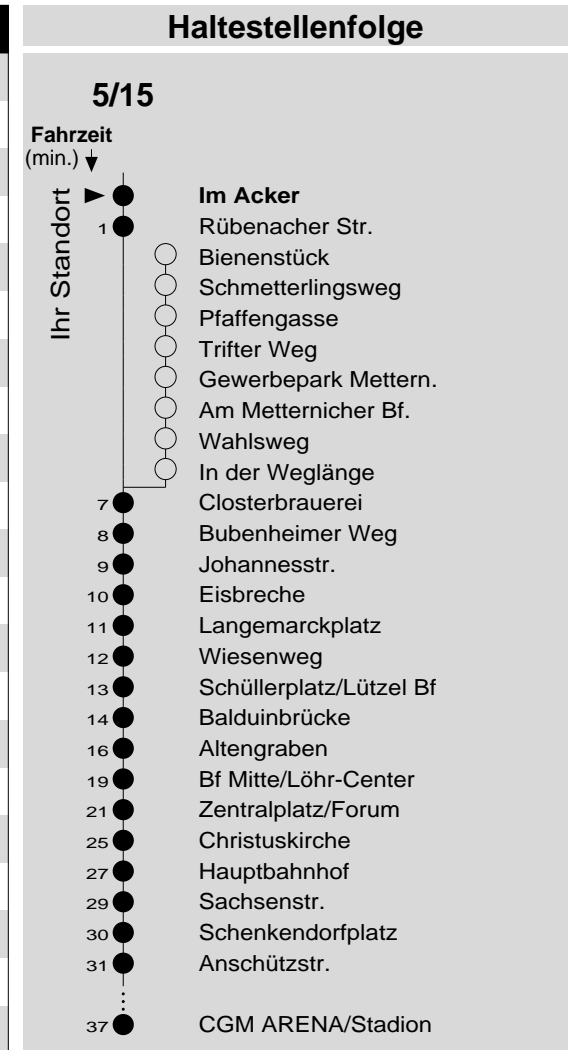

5/15

Haltestelle: **Im Acker**
 Richtung: **Lützel - KO-Zentrum - Oberwerth**
 gültig ab: **09.12.2018**

Tarifwabe/Zone: **104**

Montag - Freitag		Samstag		Sonn- und Feiertag	
5	30 _c	5	-	5	-
6	00 30	6	00	6	-
7	00 30	7	00 30	7	-
8	00 30	8	00 30	8	00 _x
9	00 30	9	00 30	9	00 _x
10	00 30	10	00 30	10	00 _x
11	00 30	11	00 30	11	00 _x
12	00 30	12	00 30	12	00 _x 30 _x
13	00 30	13	00 30	13	00 30
14	00 30	14	00 30	14	00 30
15	00 30	15	00 30	15	00 30
16	00 30	16	00 30 _P	16	00 30
17	00 30	17	00 _P 30 _P	17	00 30
18	00 30	18	00 _P 30 _P	18	00 30
19	00 30	19	00 _P 30 _P	19	00 30
20	00 30	20	00 _P 30 _P	20	00 30
21	00	21	00 _P	21	00
22	00	22	00 _P	22	00
23	00	23	00 _P	23	00
0	00 _c	0	00 _P	0	00
1	-	1	-	1	-

c: bis KO-Hauptbahnhof
 P: nicht am 24.12.
 X: nicht am 25.12. und 01.01.

Information: 0261 402-20000
www.evm-verkehr.de

Vorverkauf: evm Verkehrs GmbH
 Bus-Infozentrum
 Löhr-Center

+++Achtung: An Heiligabend, Silvester und Rosenmontag gilt der Samstagsfahrplan+++