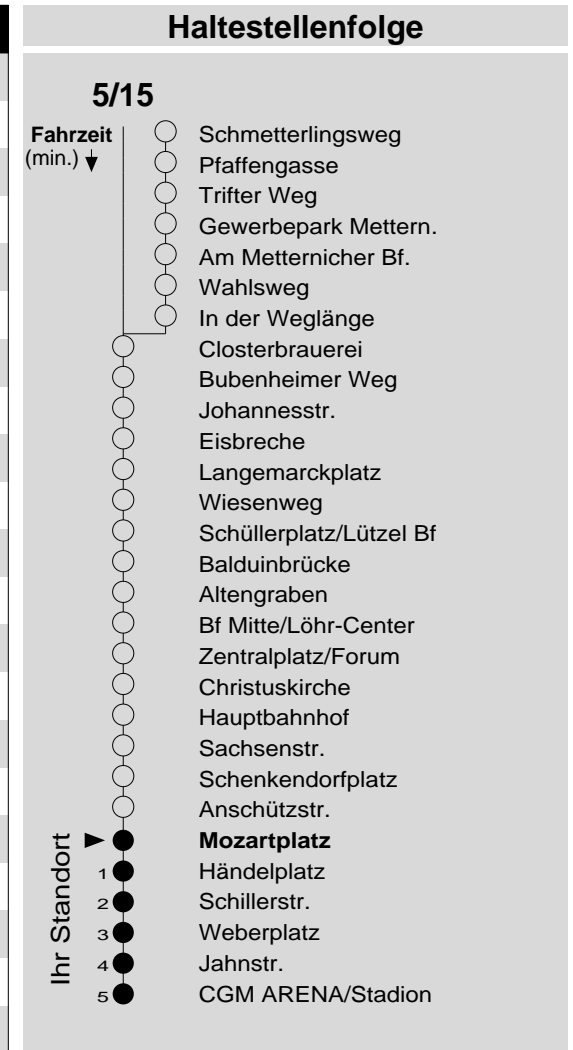

5/15

Haltestelle: **Mozartplatz**
 Richtung: **Oberwerth**
 gültig ab: **09.12.2018**

Tarifwabe/Zone: **102**

Montag - Freitag		Samstag		Sonn- und Feiertag	
5	-	5	-	5	-
6	26 56	6	26	6	-
7	26 56	7	26 56	7	-
8	26 56	8	26 56	8	-
9	26 56	9	26 56	9	26 _X
10	26 56	10	26 56	10	26 _X
11	26 56	11	26 56	11	26 _X
12	26 56	12	26 56	12	26 _X 56 _X
13	26 56	13	26 56	13	26 56
14	26 56	14	26 56	14	26 56
15	26 56	15	26 56	15	26 56
16	26 56	16	26 56 _P	16	26 56
17	26 56	17	26 _P 56 _P	17	26 56
18	26 56	18	26 _P 56 _P	18	26 56
19	26 56	19	26 _P 56 _P	19	26 56
20	26 56	20	26 _P 56 _P	20	26 56
21	26	21	26 _P	21	26
22	26	22	26 _P	22	26
23	26	23	26 _P	23	26
0	-	0	-	0	-
1	-	1	-	1	-

P: nicht am 24.12.
 X: nicht am 25.12. und 01.01.

Information: 0261 402-20000
www.evm-verkehr.de

Vorverkauf: evm Verkehrs GmbH
 Bus-Infozentrum
 Löhr-Center

+++Achtung: An Heiligabend, Silvester und Rosenmontag gilt der Samstagsfahrplan+++