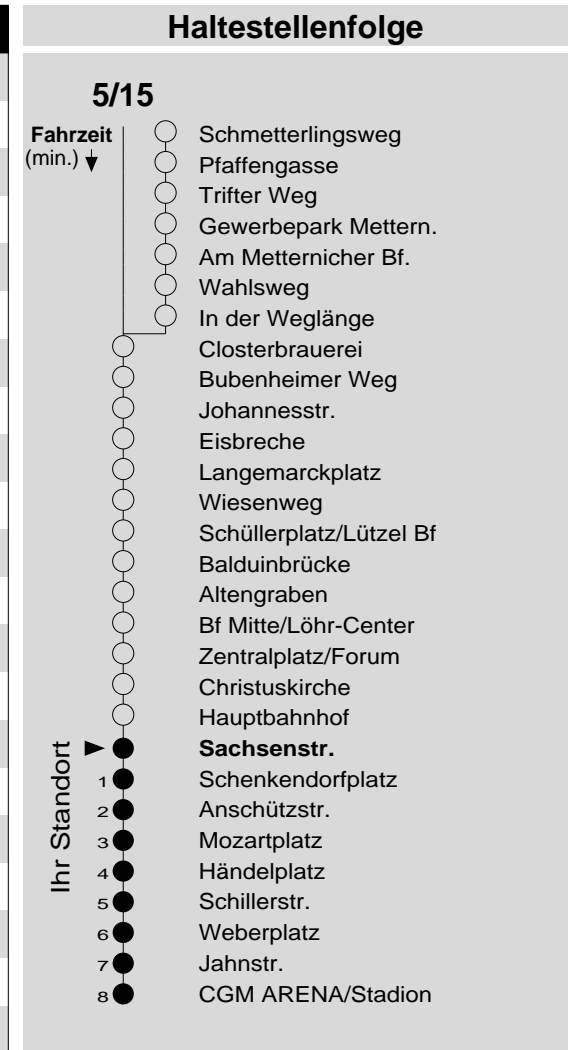

5/15

Haltestelle: **Sachsenstr.**
 Richtung: **Oberwerth**
 gültig ab: **09.12.2018**

Tarifwabe/Zone: **101**

Montag - Freitag		Samstag		Sonn- und Feiertag	
5	-	5	-	5	-
6	23 53	6	23	6	-
7	23 53	7	23 53	7	-
8	23 53	8	23 53	8	-
9	23 53	9	23 53	9	23 _X
10	23 53	10	23 53	10	23 _X
11	23 53	11	23 53	11	23 _X
12	23 53	12	23 53	12	23 _X 53 _X
13	23 53	13	23 53	13	23 53
14	23 53	14	23 53	14	23 53
15	23 53	15	23 53	15	23 53
16	23 53	16	23 53 _P	16	23 53
17	23 53	17	23 _P 53 _P	17	23 53
18	23 53	18	23 _P 53 _P	18	23 53
19	23 53	19	23 _P 53 _P	19	23 53
20	23 53	20	23 _P 53 _P	20	23 53
21	23	21	23 _P	21	23
22	23	22	23 _P	22	23
23	23	23	23 _P	23	23
0	-	0	-	0	-
1	-	1	-	1	-

P: nicht am 24.12.
 X: nicht am 25.12. und 01.01.

Information: 0261 402-20000
www.evm-verkehr.de

Vorverkauf: evm Verkehrs GmbH
 Bus-Infozentrum
 Löhr-Center

+++Achtung: An Heiligabend, Silvester und Rosenmontag gilt der Samstagsfahrplan+++