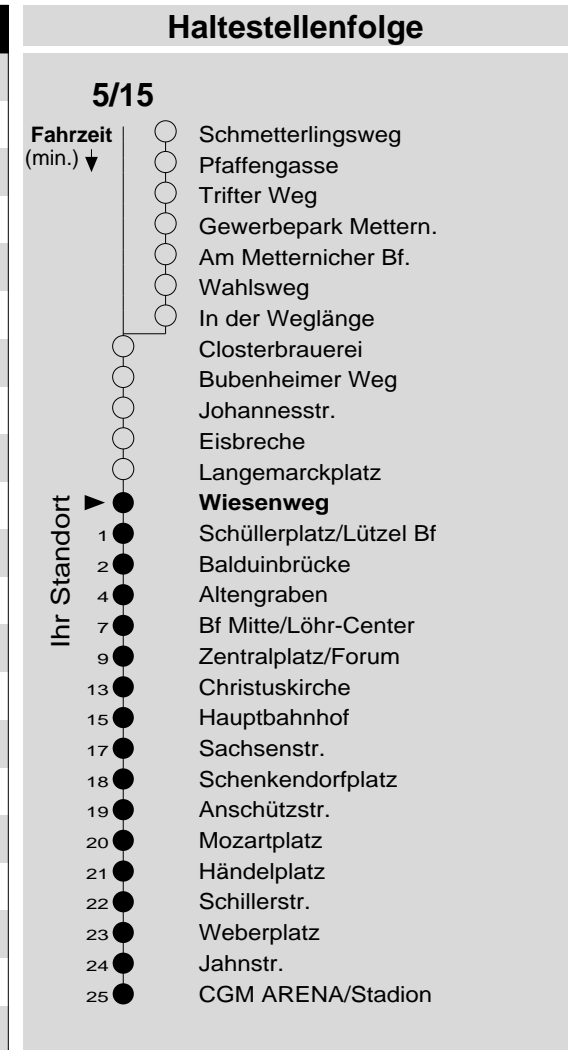

# 5/15

Haltestelle: **Wiesenweg**  
 Richtung: **KO-Zentrum - Oberwerth**  
 gültig ab: **09.12.2018**

Tarifwabe/Zone: **193**

Montag - Freitag		Samstag		Sonn- und Feiertag	
5	37 <sub>c</sub>	5	-	5	-
6	07 37 52 <sub>15</sub>	6	07	6	-
7	07 22 <sub>15</sub> 37 52 <sub>15</sub>	7	07 37	7	-
8	07 22 <sub>15</sub> 37 52 <sub>15</sub>	8	07 37 52 <sub>15</sub>	8	07 <sub>X</sub>
9	07 22 <sub>15</sub> 37 52 <sub>15</sub>	9	07 22 <sub>15</sub> 37 52 <sub>15</sub>	9	07 <sub>X</sub>
10	07 22 <sub>15</sub> 37 52 <sub>15</sub>	10	07 22 <sub>15</sub> 37 52 <sub>15</sub>	10	07 <sub>X</sub>
11	07 22 <sub>15</sub> 37 52 <sub>15</sub>	11	07 22 <sub>15</sub> 37 52 <sub>15</sub>	11	07 <sub>X</sub>
12	07 22 <sub>15</sub> 37 52 <sub>15</sub>	12	07 22 <sub>15</sub> 37 52 <sub>15</sub>	12	07 <sub>X</sub> 37 <sub>X</sub>
13	07 22 <sub>15</sub> 37 52 <sub>15</sub>	13	07 22 <sub>15</sub> 37 52 <sub>15</sub>	13	07 37
14	07 22 <sub>15</sub> 37 52 <sub>15</sub>	14	07 22 <sub>15</sub> 37 52 <sub>15</sub>	14	07 37
15	07 22 <sub>15</sub> 37 52 <sub>15</sub>	15	07 22 <sub>15</sub> 37 52 <sub>15</sub>	15	07 37
16	07 22 <sub>15</sub> 37 52 <sub>15</sub>	16	07 22 <sub>15</sub> 37 <sub>P</sub> 52 <sub>P</sub> <sup>15</sup>	16	07 37
17	07 22 <sub>15</sub> 37 52 <sub>15</sub>	17	07 <sub>P</sub> 22 <sub>P</sub> <sup>15</sup> 37 <sub>P</sub> 52 <sub>P</sub> <sup>15</sup>	17	07 37
18	07 22 <sub>15</sub> 37 52 <sub>15</sub>	18	07 <sub>P</sub> 22 <sub>P</sub> <sup>15</sup> 37 <sub>P</sub> 52 <sub>P</sub> <sup>15</sup>	18	07 37
19	07 22 <sub>15</sub> 37	19	07 <sub>P</sub> 37 <sub>P</sub>	19	07 37
20	07 37	20	07 <sub>P</sub> 37 <sub>P</sub>	20	07 37
21	07	21	07 <sub>P</sub>	21	07
22	07	22	07 <sub>P</sub>	22	07
23	07	23	07 <sub>P</sub>	23	07
0	07 <sub>c</sub>	0	07 <sub>P</sub>	0	07
1	-	1	-	1	-

**+++Achtung: An Heiligabend, Silvester und Rosenmontag gilt der Samstagsfahrplan+++**