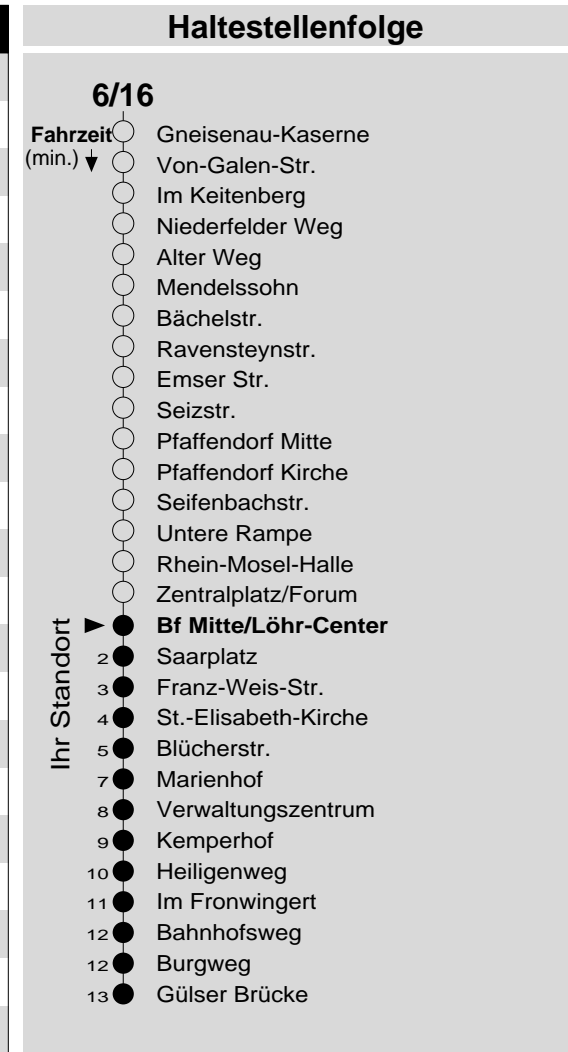

6/16

Haltestelle: **Bf Mitte/Löhr-Center**
 Richtung: **Raental - Moselweiß - (Lay)**
 gültig ab: **09.12.2018**

Tarifwabe/Zone: **101**

Montag - Freitag		Samstag		Sonn- und Feiertag	
5	44	5	-	5	-
6	14 29 ₁₆ 44 59 ₁₆	6	44	6	-
7	14 29 ₁₆ 44 59 ₁₆	7	14 44	7	-
8	14 29 ₁₆ 44 59 ₁₆	8	14 29 ₁₆ 44 59 ₁₆	8	29 _X
9	14 29 ₁₆ 44 59 ₁₆	9	14 29 ₁₆ 44 59 ₁₆	9	29 _X
10	14 29 ₁₆ 44 59 ₁₆	10	14 29 ₁₆ 44 59 ₁₆	10	29 _X
11	14 29 ₁₆ 44 59 ₁₆	11	14 29 ₁₆ 44 59 ₁₆	11	29 _X
12	14 29 ₁₆ 44 59 ₁₆	12	14 29 ₁₆ 44 59 ₁₆	12	29 _X
13	14 29 ₁₆ 44 59 ₁₆	13	14 29 ₁₆ 44 59 ₁₆	13	29 59
14	14 29 ₁₆ 44 59 ₁₆	14	14 29 ₁₆ 44 59 ₁₆	14	29 59
15	14 29 ₁₆ 44 59 ₁₆	15	14 29 ₁₆ 44 59 ₁₆	15	29 59
16	14 29 ₁₆ 44 59 ₁₆	16	14 29 _P ¹⁶ 44 _P 59 _P ¹⁶	16	29 59
17	14 29 ₁₆ 44 59 ₁₆	17	14 _P 29 _P ¹⁶ 44 _P 59 _P ¹⁶	17	29 59
18	14 29 ₁₆ 44 59 ₁₆	18	14 _P 29 _P ¹⁶ 44 _P 59 _P ¹⁶	18	29 59
19	14 44	19	14 _P 44 _P	19	29 59
20	29	20	29 _P	20	29
21	29 _b	21	29 _P ^b	21	29
22	29 _b	22	29 _P ^b	22	29
23	29 _b	23	29 _P ^b	23	29
0	-	0	-	0	-
1	07 _{N6}	1	07 _P ^{N6}	1	-

16.: Linie 16

X : nicht am 25.12. und 01.01.

b : bis Lay, Obermark

N6 : Nachtbus N6, nur freitag- und samstagnachts

P : nicht am 24.12.

Information: **0261 402-20000**

www.evm-verkehr.de

Vorverkauf: **evm Verkehrs GmbH**

Bus-Infozentrum

Löhr-Center

+++Achtung: An Heiligabend, Silvester und Rosenmontag gilt der Samstagsfahrplan+++