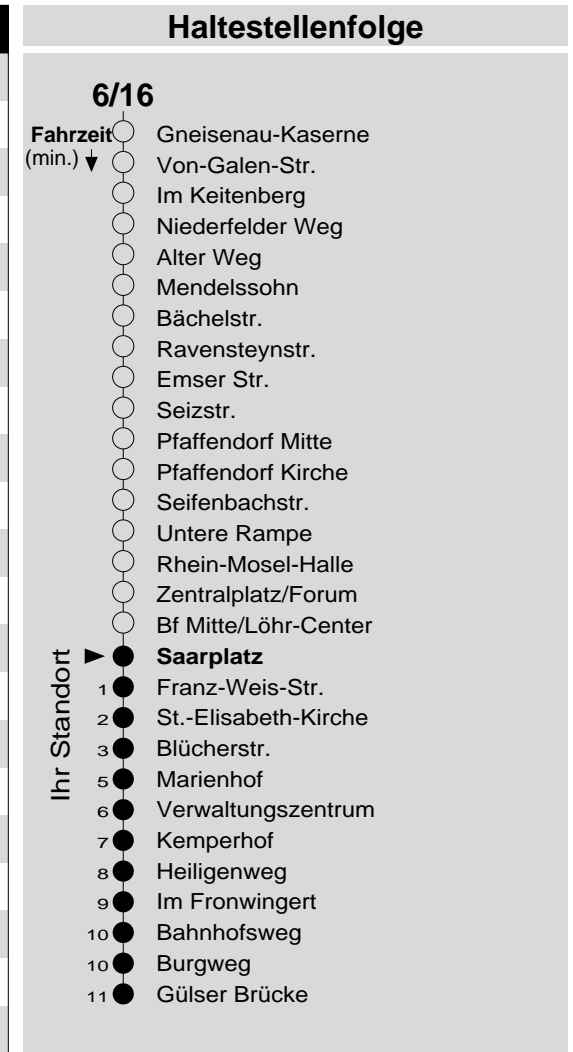

6/16

Haltestelle: **Saarplatz**
 Richtung: **Raental - Moselweiß - (Lay)**
 gültig ab: **09.12.2018**

Tarifwabe/Zone: **101**

Montag - Freitag		Samstag		Sonn- und Feiertag	
5	46	5	-	5	-
6	16 31 ₁₆ 46	6	46	6	-
7	01 ₁₆ 16 31 ₁₆ 46	7	16 46	7	-
8	01 ₁₆ 16 31 ₁₆ 46	8	16 31 ₁₆ 46	8	31 _X
9	01 ₁₆ 16 31 ₁₆ 46	9	01 ₁₆ 16 31 ₁₆ 46	9	31 _X
10	01 ₁₆ 16 31 ₁₆ 46	10	01 ₁₆ 16 31 ₁₆ 46	10	31 _X
11	01 ₁₆ 16 31 ₁₆ 46	11	01 ₁₆ 16 31 ₁₆ 46	11	31 _X
12	01 ₁₆ 16 31 ₁₆ 46	12	01 ₁₆ 16 31 ₁₆ 46	12	31 _X
13	01 ₁₆ 16 31 ₁₆ 46	13	01 ₁₆ 16 31 ₁₆ 46	13	31
14	01 ₁₆ 16 31 ₁₆ 46	14	01 ₁₆ 16 31 ₁₆ 46	14	01 31
15	01 ₁₆ 16 31 ₁₆ 46	15	01 ₁₆ 16 31 ₁₆ 46	15	01 31
16	01 ₁₆ 16 31 ₁₆ 46	16	01 ₁₆ 16 31 _P ¹⁶ 46 _P	16	01 31
17	01 ₁₆ 16 31 ₁₆ 46	17	01 _P ¹⁶ 16 _P 31 _P ¹⁶ 46 _P	17	01 31
18	01 ₁₆ 16 31 ₁₆ 46	18	01 _P ¹⁶ 16 _P 31 _P ¹⁶ 46 _P	18	01 31
19	01 ₁₆ 16 46	19	01 _P ¹⁶ 16 _P 46 _P	19	01 31
20	31	20	31 _P	20	01 31
21	31 _b	21	31 _P ^b	21	31
22	31 _b	22	31 _P ^b	22	31
23	31 _b	23	31 _P ^b	23	31
0	-	0	-	0	-
1	09 _{N6}	1	09 _P ^{N6}	1	-

16.: Linie 16
 b: bis Lay, Obermark
 N6: Nachtbus N6, nur freitag- und samstagnachts
 P: nicht am 24.12.

X: nicht am 25.12. und 01.01.

Information: 0261 402-20000
www.evm-verkehr.de
Vorverkauf: evm Verkehrs GmbH
 Bus-Infozentrum
 Löhr-Center

+++Achtung: An Heiligabend, Silvester und Rosenmontag gilt der Samstagsfahrplan+++