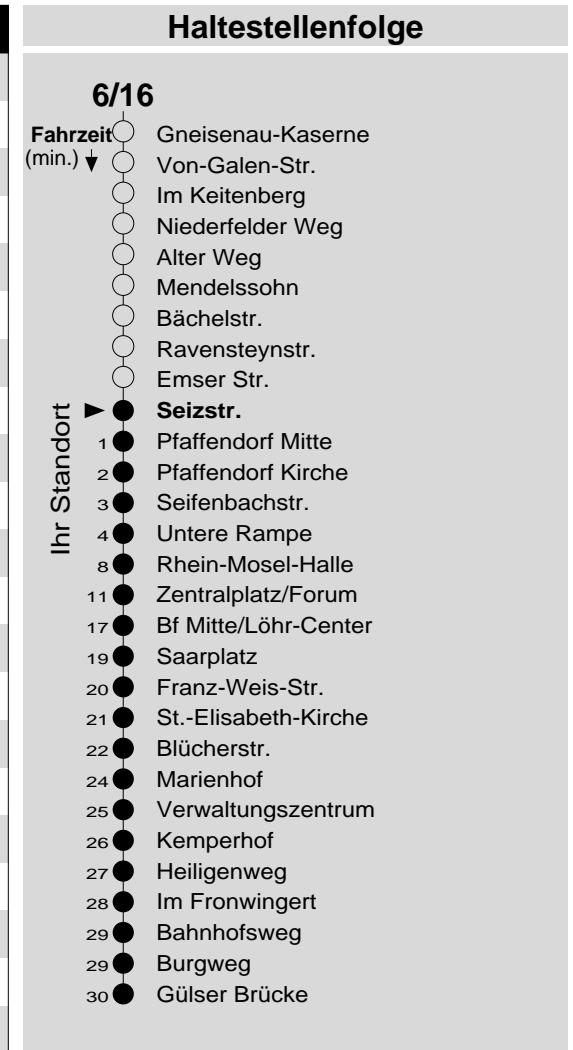

# 6/16

Haltestelle: **Seizstr.**  
 Richtung: **KO-Zentrum - Raental - Moselweiß**  
 gültig ab: **09.12.2018**

Tarifwabe/Zone: **107**

Montag - Freitag			Samstag			Sonn- und Feiertag		
5	26	56	5	-	-	5	-	-
6	26	56	6	26	56	6	-	-
7	26	56	7	26	56	7	-	-
8	26	56	8	26	56	8	13 <sub>X</sub>	-
9	26	56	9	26	56	9	13 <sub>X</sub>	-
10	26	56	10	26	56	10	13 <sub>X</sub>	-
11	26	56	11	26	56	11	13 <sub>X</sub>	-
12	26	56	12	26	56	12	13 <sub>X</sub>	-
13	26	56	13	26	56	13	13	43
14	26	56	14	26	56	14	13	43
15	26	56	15	26	56	15	13	43
16	26	56	16	26 <sub>P</sub>	56 <sub>P</sub>	16	13	43
17	26	56	17	26 <sub>P</sub>	56 <sub>P</sub>	17	13	43
18	26	56	18	26 <sub>P</sub>	56 <sub>P</sub>	18	13	43
19	26	-	19	26 <sub>P</sub>	-	19	13	43
20	13	-	20	13 <sub>P</sub>	-	20	13	-
21	13 <sub>b</sub>	-	21	13 <sub>P</sub> <sup>b</sup>	-	21	13	-
22	13 <sub>b</sub>	-	22	13 <sub>P</sub> <sup>b</sup>	-	22	13	-
23	13 <sub>b</sub>	-	23	13 <sub>P</sub> <sup>b</sup>	-	23	13	-
0	-	-	0	-	-	0	-	-
1	-	-	1	-	-	1	-	-

b: bis Lay, Obermark  
 P: nicht am 24.12.  
 X: nicht am 25.12. und 01.01.

**Information:** 0261 402-20000  
[www.evm-verkehr.de](http://www.evm-verkehr.de)

**Vorverkauf:** evm Verkehrs GmbH  
 Bus-Infozentrum  
 Löhr-Center

**+++Achtung: An Heiligabend, Silvester und Rosenmontag gilt der Samstagsfahrplan+++**