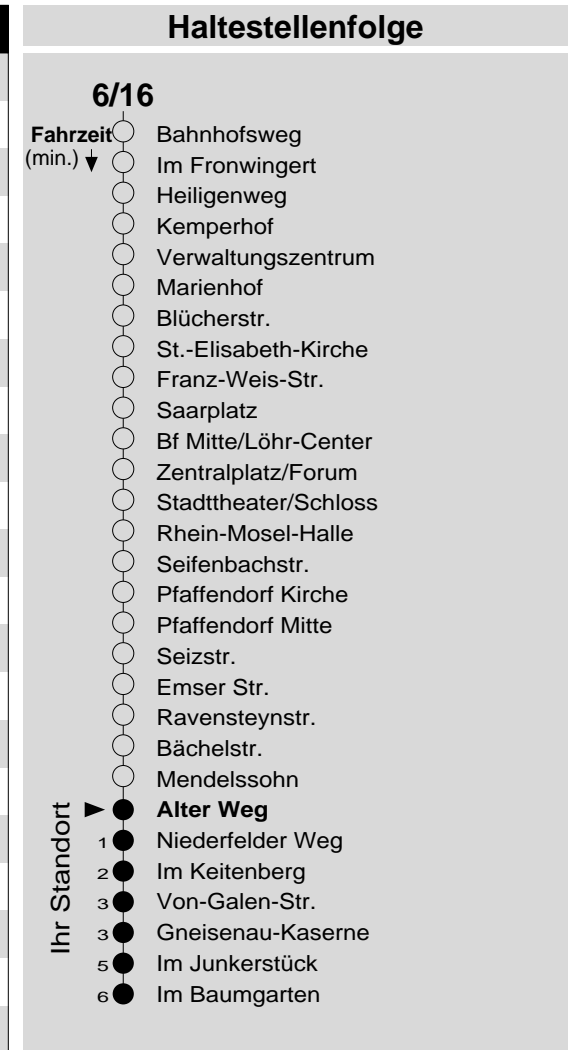

6/16

Haltestelle: **Alter Weg**
 Richtung: **Horchheimer Höhe**
 gültig ab: **09.12.2018**

Tarifwabe/Zone: **107**

Montag - Freitag		Samstag		Sonn- und Feiertag	
5	56	5	-	5	-
6	26 56	6	26 56	6	-
7	26 56	7	26 56	7	-
8	26 56	8	26 56	8	41 _X
9	26 56	9	26 56	9	41 _X
10	26 56	10	26 56	10	41 _X
11	26 56	11	26 56	11	41 _X
12	26 56	12	26 56	12	41
13	26 56	13	26 56	13	11 41
14	26 56	14	26 56	14	11 41
15	26 56	15	26 56	15	11 41
16	26 56	16	26 56 _P	16	11 41
17	26 56	17	26 _P 56 _P	17	11 41
18	26 56	18	26 _P 56 _P	18	11 41
19	26 56	19	26 _P 56 _P	19	11
20	41	20	41 _P	20	11 41
21	41	21	41 _P	21	41
22	41	22	41 _P	22	41
23	41	23	41 _P	23	41
0	-	0	-	0	-
1	-	1	-	1	-

P: nicht am 24.12.
 X: nicht am 25.12. und 01.01.

Information: 0261 402-20000
www.evm-verkehr.de

Vorverkauf: Armin Speier
 Emser Str. 342
 56076 Koblenz

+++Achtung: An Heiligabend, Silvester und Rosenmontag gilt der Samstagsfahrplan+++