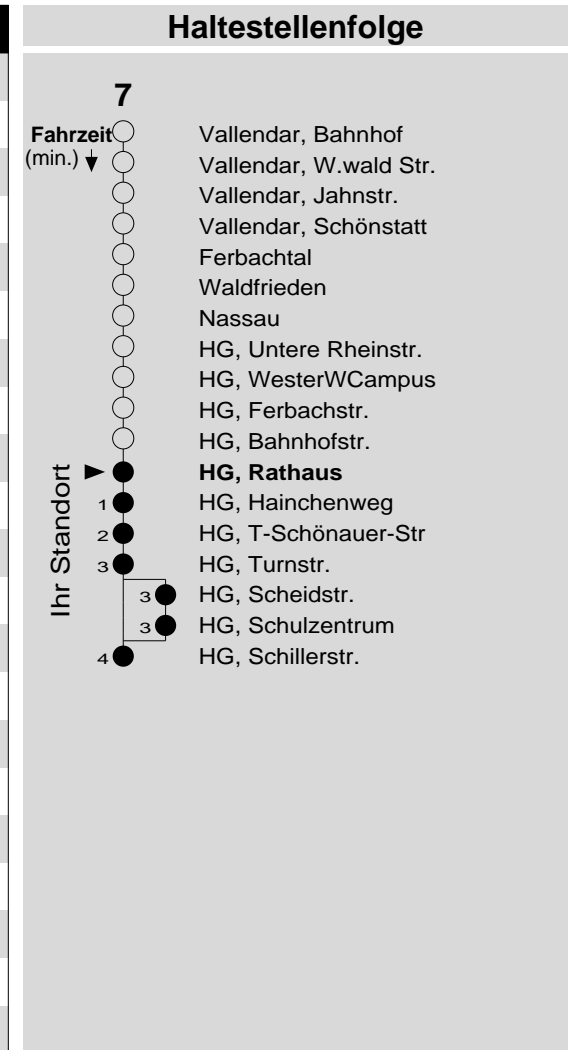

**7**

Haltestelle: **HG, Rathaus**  
 Richtung: Höhr-Grenzhausen  
 gültig ab: 09.12.2018

Tarifwabe/Zone: **416**

Montag - Freitag		Samstag		Sonn- und Feiertag	
5	-	5	-	5	-
6	16	6	-	6	-
7	06 51 <sub>F</sub>	7	51	7	-
8	26 <sub>d</sub> 51	8	51	8	-
9	51	9	51	9	51 <sub>X</sub>
10	51	10	51	10	51 <sub>X</sub>
11	51	11	51	11	51 <sub>X</sub>
12	51	12	51	12	51
13	21 51	13	51	13	51
14	21 51	14	51	14	51
15	21 51 <sub>d</sub>	15	51	15	51
16	21 51 <sub>d</sub>	16	51 <sub>P</sub>	16	51
17	21 51	17	51 <sub>P</sub>	17	51
18	51	18	51 <sub>P</sub>	18	51
19	51	19	51 <sub>P</sub>	19	51
20	-	20	-	20	-
21	02	21	02 <sub>P</sub>	21	02
22	02 <sub>fr-S</sub>	22	02 <sub>P</sub>	22	-
23	02 <sub>fr-S</sub>	23	02 <sub>P</sub>	23	-
0	02 <sub>fr-S</sub>	0	02 <sub>P</sub>	0	-
1	-	1	-	1	-

**d** : bis HG, Schulzentrum                      **X** : nicht am 25.12. und 01.01.  
**F** : nur an Ferientagen  
**fr-S** : nur freitags an Schultagen  
**P** : nicht am 24.12.

**Information:** 0261 402-20000  
[www.evm-verkehr.de](http://www.evm-verkehr.de)  
**Vorverkauf:** Albert Kehr  
 Töpferstr. 2  
 56203 Höhr-Grenz.

**+++Achtung: An Heiligabend, Silvester und Rosenmontag gilt der Samstagsfahrplan+++**