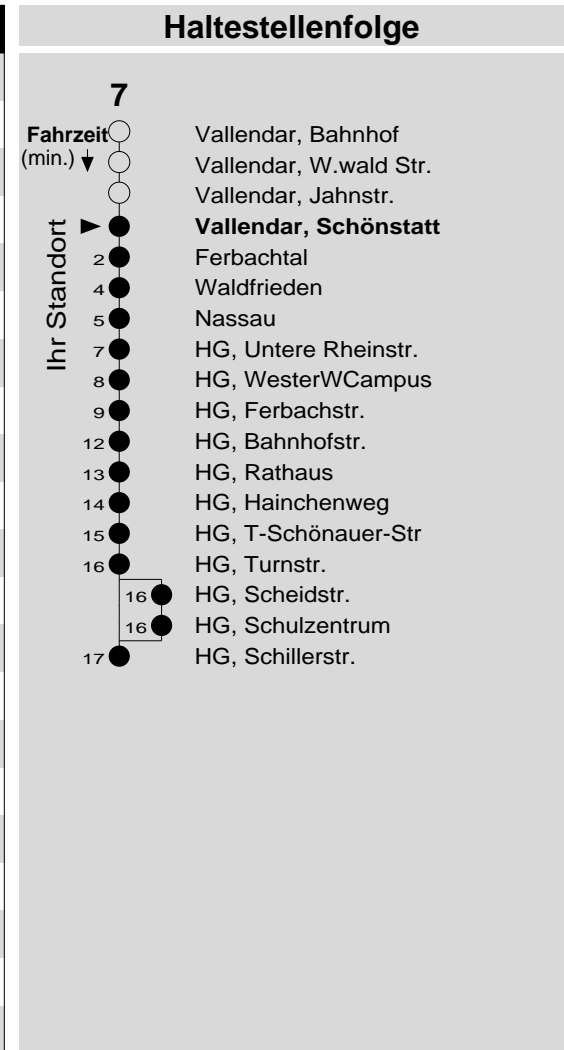

7

Haltestelle: **Vallendar, Schönstatt**
 Richtung: Höhr-Grenzhausen
 gültig ab: 09.12.2018

Tarifwabe/Zone: 303

| Montag - Freitag | | Samstag | | Sonn- und Feiertag | |
|------------------|--|---------|-----------------|--------------------|-----------------|
| 5 | - | 5 | - | 5 | - |
| 6 | 03 53 | 6 | - | 6 | - |
| 7 | 35 ^d _K 38 _F | 7 | 38 | 7 | - |
| 8 | 13 _d 38 | 8 | 38 | 8 | - |
| 9 | 38 | 9 | 38 | 9 | 38 _X |
| 10 | 38 | 10 | 38 | 10 | 38 _X |
| 11 | 38 | 11 | 38 | 11 | 38 _X |
| 12 | 38 | 12 | 38 | 12 | 38 |
| 13 | 08 38 | 13 | 38 | 13 | 38 |
| 14 | 08 38 | 14 | 38 | 14 | 38 |
| 15 | 08 38 _d | 15 | 38 | 15 | 38 |
| 16 | 08 38 _d | 16 | 38 _P | 16 | 38 |
| 17 | 08 38 | 17 | 38 _P | 17 | 38 |
| 18 | 38 | 18 | 38 _P | 18 | 38 |
| 19 | 38 | 19 | 38 _P | 19 | 38 |
| 20 | 49 | 20 | 49 _P | 20 | 49 |
| 21 | 49 _{fr-S} | 21 | 49 _P | 21 | - |
| 22 | 49 _{fr-S} | 22 | 49 _P | 22 | - |
| 23 | 49 _{fr-S} | 23 | 49 _P | 23 | - |
| 0 | - | 0 | - | 0 | - |
| 1 | - | 1 | - | 1 | - |

d : bis HG, Schulzentrum **P** : nicht am 24.12.
F : nur an Ferientagen **X** : nicht am 25.12. und 01.01.
fr-S : nur freitags an Schultagen
K : an Schultagen, aber nicht am letzter Schultag vor den Ferien