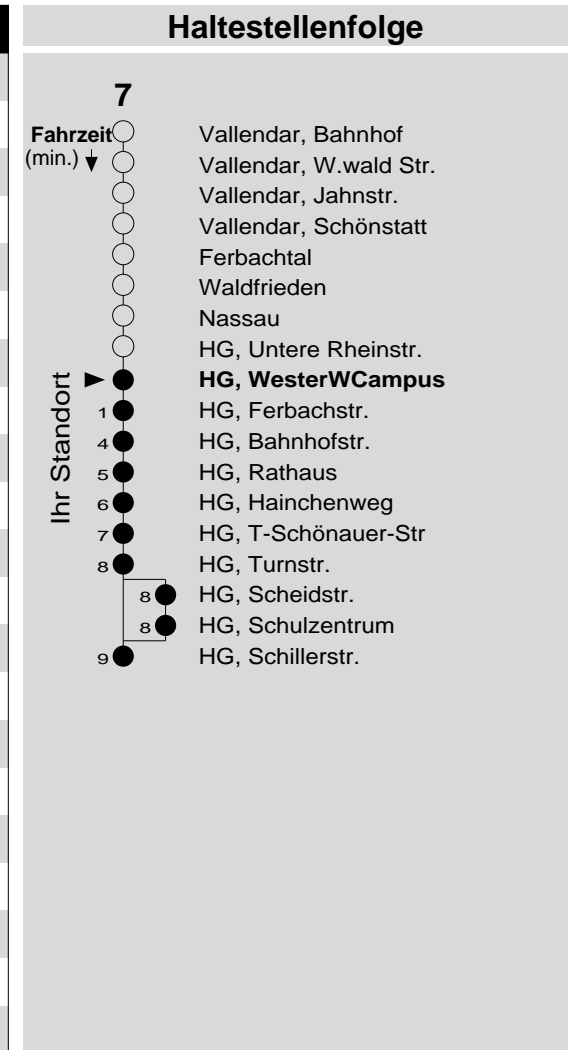

**7**

Haltestelle: **HG, WesterWCampus**  
 Richtung: Höhr-Grenzhausen  
 gültig ab: 09.12.2018

Tarifwabe/Zone: **416**

Montag - Freitag		Samstag		Sonn- und Feiertag	
5	-	5	-	5	-
6	11	6	-	6	-
7	01 43 <sup>d</sup> <sub>K</sub> 46 <sub>F</sub>	7	46	7	-
8	21 <sub>d</sub> 46	8	46	8	-
9	46	9	46	9	46 <sub>X</sub>
10	46	10	46	10	46 <sub>X</sub>
11	46	11	46	11	46 <sub>X</sub>
12	46	12	46	12	46
13	16 46	13	46	13	46
14	16 46	14	46	14	46
15	16 46 <sub>d</sub>	15	46	15	46
16	16 46 <sub>d</sub>	16	46 <sub>P</sub>	16	46
17	16 46	17	46 <sub>P</sub>	17	46
18	46	18	46 <sub>P</sub>	18	46
19	46	19	46 <sub>P</sub>	19	46
20	57	20	57 <sub>P</sub>	20	57
21	57 <sub>fr-S</sub>	21	57 <sub>P</sub>	21	-
22	57 <sub>fr-S</sub>	22	57 <sub>P</sub>	22	-
23	57 <sub>fr-S</sub>	23	57 <sub>P</sub>	23	-
0	-	0	-	0	-
1	-	1	-	1	-

**d** : bis HG, Schulzentrum      **P** : nicht am 24.12.  
**F** : nur an Ferientagen      **X** : nicht am 25.12. und 01.01.  
**fr-S** : nur freitags an Schultagen  
**K** : an Schultagen, aber nicht am letzter Schultag vor den Ferien

**Information:** 0261 402-20000  
[www.evm-verkehr.de](http://www.evm-verkehr.de)  
**Vorverkauf:** Albert Kehr  
 Töpferstr. 2  
 56203 Höhr-Grenz.

**+++Achtung: An Heiligabend, Silvester und Rosenmontag gilt der Samstagsfahrplan+++**