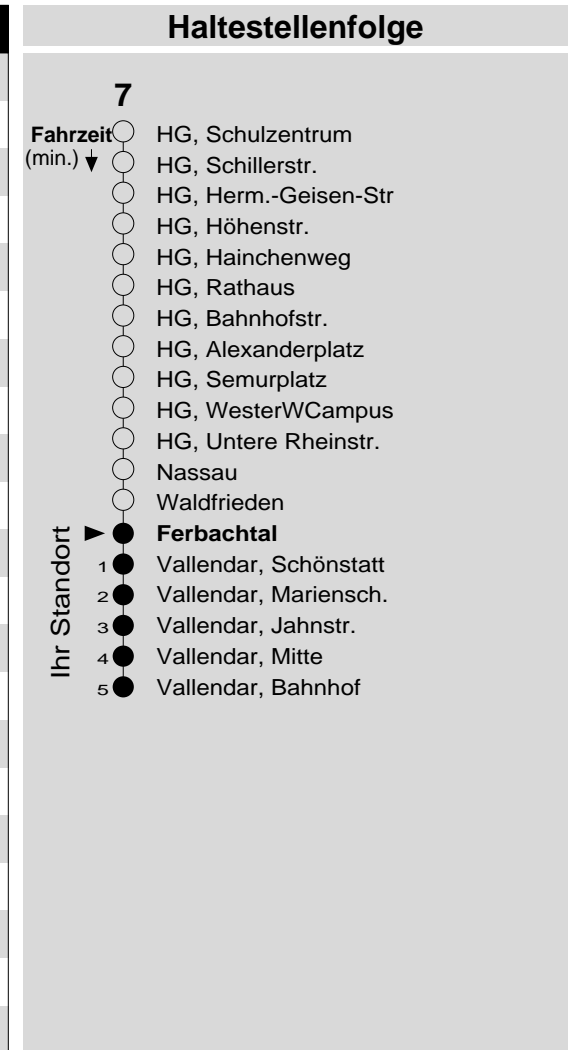

7

Haltestelle: **Ferbachtal**
 Richtung: Vallendar - (Koblenz)
 gültig ab: 09.12.2018

Tarifwabe/Zone: **303**

Montag - Freitag		Samstag		Sonn- und Feiertag	
5	38	5	-	5	-
6	38	6	-	6	-
7	08 ^c _K 08 _F 38	7	23	7	-
8	23	8	23	8	-
9	23	9	23	9	23 _X
10	23	10	23	10	23 _X
11	23	11	23	11	23 _X
12	23 53	12	23	12	23
13	23 53	13	23	13	23
14	23 53	14	23	14	23
15	23 49	15	23	15	23
16	23 49	16	23 _P	16	23
17	23	17	23 _P	17	23
18	23	18	23 _P	18	23
19	23	19	23 _P	19	23
20	23	20	23 _P	20	23
21	23 _{fr-S}	21	23 _P	21	23
22	23 _{fr-S}	22	23 _P	22	-
23	23 _{fr-S}	23	23 _P	23	-
0	-	0	-	0	-
1	-	1	-	1	-

+++Achtung: An Heiligabend, Silvester und Rosenmontag gilt der Samstagsfahrplan+++