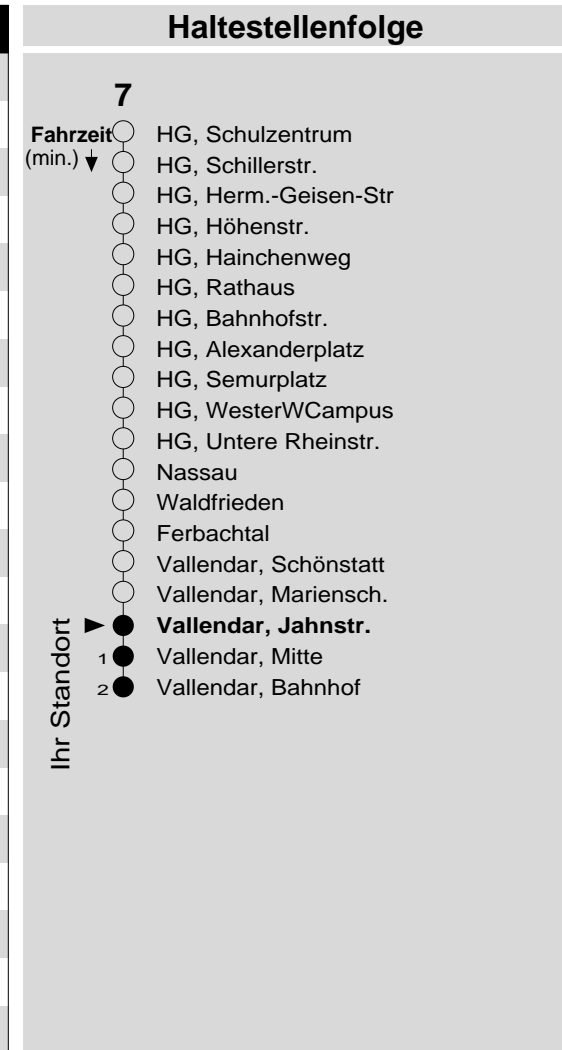

Haltestelle: **Vallendar, Jahnstr.**  
 Richtung: Vallendar - (Koblenz)  
 gültig ab: 09.12.2018

Tarifwabe/Zone: 303

Montag - Freitag		Samstag		Sonn- und Feiertag	
5	40	5	-	5	-
6	40	6	-	6	-
7	10 <sub>K</sub> <sup>C</sup> 10 <sub>F</sub> 40	7	25	7	-
8	25	8	25	8	-
9	25	9	25	9	25 <sub>X</sub>
10	25	10	25	10	25 <sub>X</sub>
11	25	11	25	11	25 <sub>X</sub>
12	25 55	12	25	12	25
13	25 55	13	25	13	25
14	25 55	14	25	14	25
15	25 51	15	25	15	25
16	25 51	16	25 <sub>P</sub>	16	25
17	25	17	25 <sub>P</sub>	17	25
18	25	18	25 <sub>P</sub>	18	25
19	25	19	25 <sub>P</sub>	19	25
20	25	20	25 <sub>P</sub>	20	25
21	25 <sub>fr-S</sub>	21	25 <sub>P</sub>	21	25
22	25 <sub>fr-S</sub>	22	25 <sub>P</sub>	22	-
23	25 <sub>fr-S</sub>	23	25 <sub>P</sub>	23	-
0	-	0	-	0	-
1	-	1	-	1	-

**c** : bis KO-Hauptbahnhof                      **P** : nicht am 24.12.  
**F** : nur an Ferientagen                         **X** : nicht am 25.12. und 01.01.  
**fr-S** : nur freitags an Schultagen  
**K** : an Schultagen, aber nicht am letzter Schultag vor den Ferien