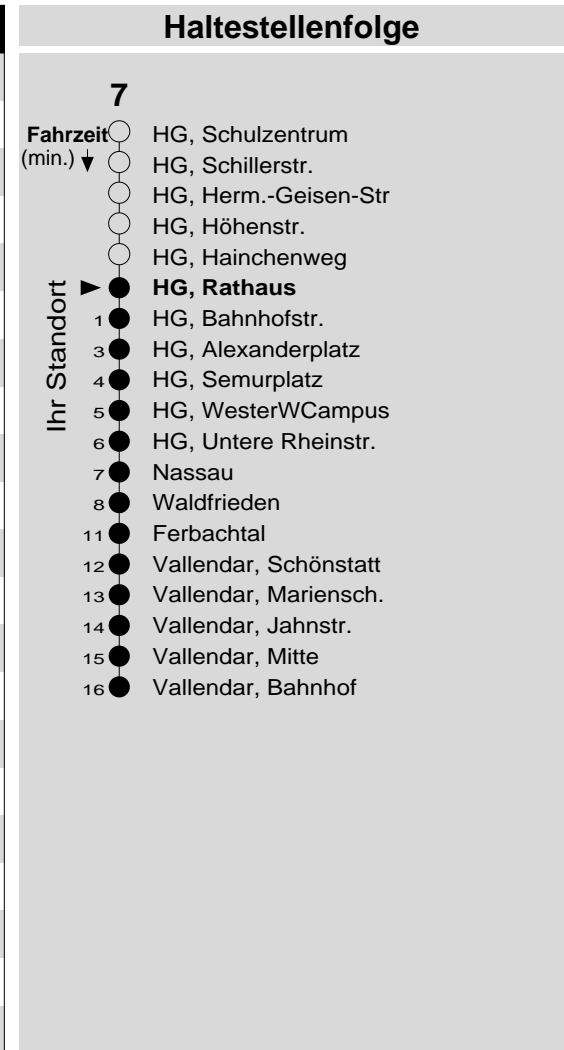

7

Haltestelle: **HG, Rathaus**
 Richtung: Vallendar - (Koblenz)
 gültig ab: 09.12.2018

Tarifwabe/Zone: **416**

Montag - Freitag		Samstag		Sonn- und Feiertag	
5	26	5	-	5	-
6	26 56 _K ^C 56 _F	6	-	6	-
7	26	7	11	7	-
8	11	8	11	8	-
9	11	9	11	9	11 _X
10	11	10	11	10	11 _X
11	11	11	11	11	11 _X
12	11 41	12	11	12	11
13	11 41	13	11	13	11
14	11 41	14	11	14	11
15	11 37	15	11	15	11
16	11 37	16	11 _P	16	11
17	11	17	11 _P	17	11
18	11	18	11 _P	18	11
19	11	19	11 _P	19	11
20	11	20	11 _P	20	11
21	11 _{fr-S}	21	11 _P	21	11
22	11 _{fr-S}	22	11 _P	22	-
23	11 _{fr-S}	23	11 _P	23	-
0	-	0	-	0	-
1	-	1	-	1	-

c : bis KO-Hauptbahnhof **P** : nicht am 24.12.
F : nur an Ferientagen **X** : nicht am 25.12. und 01.01.
fr-S : nur freitags an Schultagen
K : an Schultagen, aber nicht am letzter Schultag vor den Ferien

Information: 0261 402-20000
www.evm-verkehr.de
Vorverkauf: Albert Kehr
 Töpferstr. 2
 56203 Hör-Grenz.

+++Achtung: An Heiligabend, Silvester und Rosenmontag gilt der Samstagsfahrplan+++