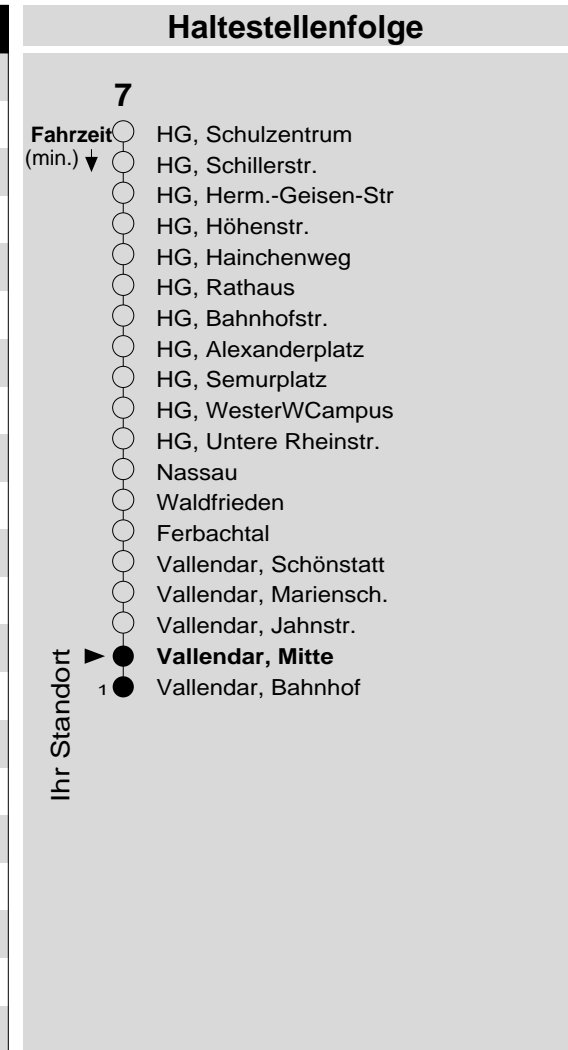

**7**

Haltestelle: **Vallendar, Mitte**  
 Richtung: Vallendar - (Koblenz)  
 gültig ab: 09.12.2018

Tarifwabe/Zone: **303**

Montag - Freitag		Samstag		Sonn- und Feiertag	
5	43	5	-	5	-
6	43	6	-	6	-
7	13 <sub>K</sub> 13 <sub>F</sub> 43	7	28	7	-
8	28	8	28	8	-
9	28	9	28	9	28 <sub>X</sub>
10	28	10	28	10	28 <sub>X</sub>
11	28	11	28	11	28 <sub>X</sub>
12	28 58	12	28	12	28
13	28 58	13	28	13	28
14	28 58	14	28	14	28
15	28 54	15	28	15	28
16	28 54	16	28 <sub>P</sub>	16	28
17	28	17	28 <sub>P</sub>	17	28
18	28	18	28 <sub>P</sub>	18	28
19	28	19	28 <sub>P</sub>	19	28
20	28	20	28 <sub>P</sub>	20	28
21	28 <sub>fr-S</sub>	21	28 <sub>P</sub>	21	28
22	28 <sub>fr-S</sub>	22	28 <sub>P</sub>	22	-
23	28 <sub>fr-S</sub>	23	28 <sub>P</sub>	23	-
0	-	0	-	0	-
1	-	1	-	1	-

**c** : bis KO-Hauptbahnhof  
**F** : nur an Ferientagen  
**fr-S** : nur freitags an Schultagen  
**K** : an Schultagen, aber nicht am letzter Schultag vor den Ferien

**P** : nicht am 24.12.  
**X** : nicht am 25.12. und 01.01.