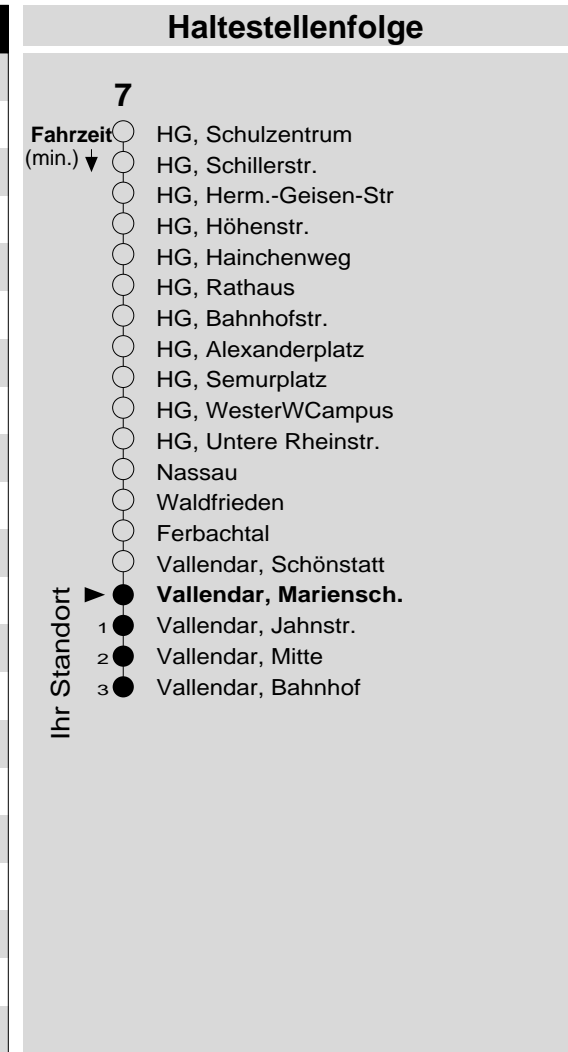

Haltestelle: **Vallendar, Mariensch.**
 Richtung: Vallendar - (Koblenz)
 gültig ab: 09.12.2018

Tarifwabe/Zone: 303

Montag - Freitag		Samstag		Sonn- und Feiertag	
5	40	5	-	5	-
6	40	6	-	6	-
7	10 _K ^C 10 _F 40	7	25	7	-
8	25	8	25	8	-
9	25	9	25	9	25 _X
10	25	10	25	10	25 _X
11	25	11	25	11	25 _X
12	25 55	12	25	12	25
13	25 55	13	25	13	25
14	25 55	14	25	14	25
15	25 51	15	25	15	25
16	25 51	16	25 _P	16	25
17	25	17	25 _P	17	25
18	25	18	25 _P	18	25
19	25	19	25 _P	19	25
20	25	20	25 _P	20	25
21	25 _{fr-S}	21	25 _P	21	25
22	25 _{fr-S}	22	25 _P	22	-
23	25 _{fr-S}	23	25 _P	23	-
0	-	0	-	0	-
1	-	1	-	1	-

c : bis KO-Hauptbahnhof **P** : nicht am 24.12.
F : nur an Ferientagen **X** : nicht am 25.12. und 01.01.
fr-S : nur freitags an Schultagen
K : an Schultagen, aber nicht am letzter Schultag vor den Ferien