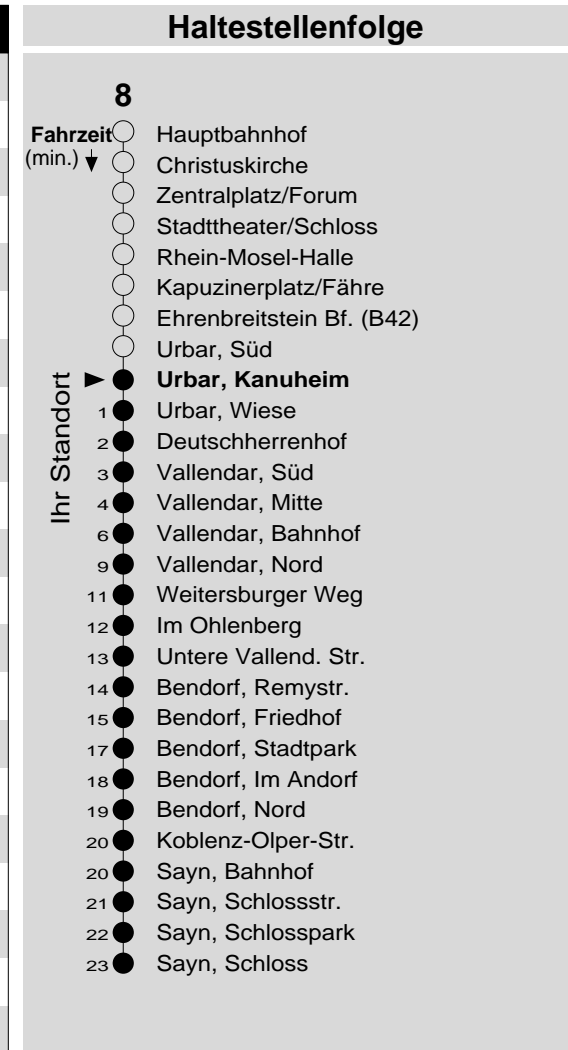

8

Haltestelle: **Urbar, Kanuheim**
 Richtung: Vallendar - Bendorf - Sayn
 gültig ab: 09.12.2018

Tarifwabe/Zone: **303**

Montag - Freitag		Samstag		Sonn- und Feiertag	
5	52 _c	5	-	5	-
6	22 37 _c	6	52	6	-
7	22 _c 52 _c	7	22 _c 52	7	-
8	22 _c 52	8	22 _c 52	8	52 _x
9	22 _c 52	9	22 _c 52	9	52 _x
10	22 _c 52	10	22 _c 52	10	52 _x
11	22 _c 52	11	22 _c 52	11	52 _x
12	22 _c 42 _s 52 _c	12	22 _c 52	12	22 _c 52
13	22 _c 27 _s 52 _c	13	22 _c 52	13	22 _c 52
14	22 _c 52 _c	14	22 _c 52	14	22 _c 52
15	22 _c 52 _c	15	22 _c 52	15	22 _c 52
16	22 _c 52 _c	16	22 _p ^c 52 _p	16	22 _c 52
17	22 _c 52	17	22 _p ^c 52 _p	17	22 _c 52
18	22 _c 52	18	22 _p ^c 52 _p	18	22 _c 52
19	22 _c 52	19	22 _p ^c 52 _p	19	22 _c 52
20	37 _c	20	37 _p ^c	20	37 _c
21	37 _b	21	37 _p ^c	21	37
22	37 _b	22	37 _p ^c	22	37
23	37 _b	23	37 _p ^c	23	37
0	-	0	-	0	-
1	-	1	-	1	-

b: Anschluss an Linie 7 (nur freitags) X: nicht am 25.12. und 01.01.
 c: Anschluss an Linie 7
 P: nicht am 24.12.
 S: nur an Schultagen

Information: 0261 402-20000
www.evm-verkehr.de
Vorverkauf: evm Verkehrs GmbH
 Bus-Infozentrum
 Löhr-Center

+++Achtung: An Heiligabend, Silvester und Rosenmontag gilt der Samstagsfahrplan+++