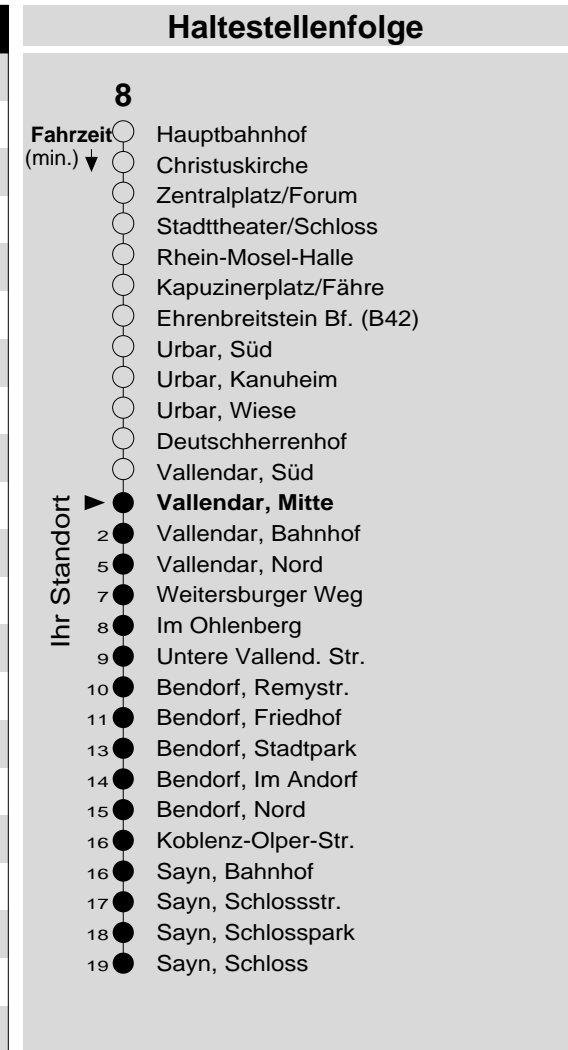

8

Haltestelle: **Vallendar, Mitte**
 Richtung: **Bendorf - Sayn**
 gültig ab: **09.12.2018**

Tarifwabe/Zone: **303**

Montag - Freitag		Samstag		Sonn- und Feiertag	
5	56 _c	5	-	5	-
6	26 41 _c	6	56	6	-
7	26 _c 56 _c	7	26 _c 56	7	-
8	26 _c 56	8	26 _c 56	8	56 _x
9	26 _c 56	9	26 _c 56	9	56 _x
10	26 _c 56	10	26 _c 56	10	56 _x
11	26 _c 56	11	26 _c 56	11	56 _x
12	26 _c 46 _s 56 _c	12	26 _c 56	12	26 _c 56
13	26 _c 31 _s 56 _c	13	26 _c 56	13	26 _c 56
14	26 _c 56 _c	14	26 _c 56	14	26 _c 56
15	26 _c 56 _c	15	26 _c 56	15	26 _c 56
16	26 _c 56 _c	16	26 _p ^c 56 _p	16	26 _c 56
17	26 _c 56	17	26 _p ^c 56 _p	17	26 _c 56
18	26 _c 56	18	26 _p ^c 56 _p	18	26 _c 56
19	26 _c 56	19	26 _p ^c 56 _p	19	26 _c 56
20	41 _c	20	41 _p ^c	20	41 _c
21	41 _b	21	41 _p ^c	21	41
22	41 _b	22	41 _p ^c	22	41
23	41 _b	23	41 _p ^c	23	41
0	-	0	-	0	-
1	-	1	-	1	-

b: Anschluss an Linie 7 (nur freitags) X: nicht am 25.12. und 01.01.
 c: Anschluss an Linie 7
 P: nicht am 24.12.
 S: nur an Schultagen

Information: 0261 402-20000
www.evm-verkehr.de
Vorverkauf: evm Verkehrs GmbH
 Bus-Infozentrum
 Löhr-Center

+++Achtung: An Heiligabend, Silvester und Rosenmontag gilt der Samstagsfahrplan+++