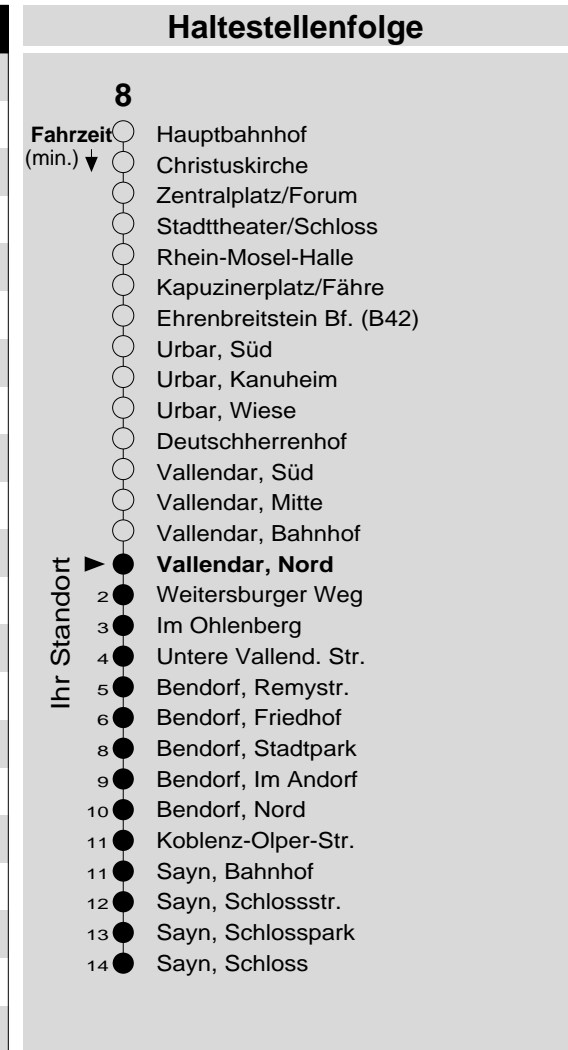

8

Haltestelle: **Vallendar, Nord**
 Richtung: **Bendorf - Sayn**
 gültig ab: **09.12.2018**

Tarifwabe/Zone: **303**

Montag - Freitag		Samstag		Sonn- und Feiertag	
5	-	5	-	5	-
6	01 31 46	6	-	6	-
7	31	7	01 31	7	-
8	01 31	8	01 31	8	-
9	01 31	9	01 31	9	01 _X
10	01 31	10	01 31	10	01 _X
11	01 31	11	01 31	11	01 _X
12	01 31	12	01 31	12	01 _X 31
13	01 31 36 _S	13	01 31	13	01 31
14	01 31	14	01 31	14	01 31
15	01 31	15	01 31	15	01 31
16	01 31	16	01 31 _P	16	01 31
17	01 31	17	01 _P 31 _P	17	01 31
18	01 31	18	01 _P 31 _P	18	01 31
19	01 31	19	01 _P 31 _P	19	01 31
20	01 46	20	01 _P 46 _P	20	01 46
21	46	21	46 _P	21	46
22	46	22	46 _P	22	46
23	46	23	46 _P	23	46
0	-	0	-	0	-
1	-	1	-	1	-