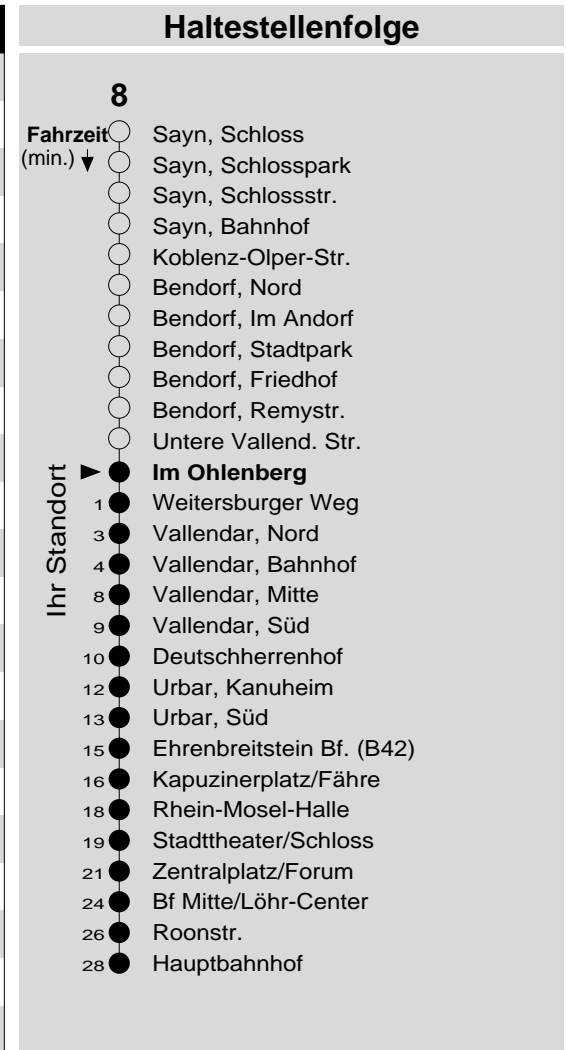

**8**

Haltestelle: **Im Ohlenberg**  
 Richtung: Vallendar - Urbar - KO-Zentrum  
 gültig ab: 09.12.2018

Tarifwabe/Zone: 301

Montag - Freitag		Samstag		Sonn- und Feiertag	
5	44 <sub>c</sub>	5	-	5	-
6	29 44 <sub>c</sub> 59	6	29 59	6	-
7	14 <sub>c</sub> 44 <sub>c</sub> 59	7	29 <sub>c</sub> 59	7	-
8	29 <sub>c</sub> 59	8	29 <sub>c</sub> 59	8	29 <sub>X</sub>
9	29 <sub>c</sub> 59	9	29 <sub>c</sub> 59	9	29 <sub>X</sub> <sup>c</sup>
10	29 <sub>c</sub> 59	10	29 <sub>c</sub> 59	10	29 <sub>X</sub> <sup>c</sup>
11	29 <sub>c</sub> 59	11	29 <sub>c</sub> 59	11	29 <sub>X</sub> <sup>c</sup>
12	29 <sub>c</sub> 59 <sub>c</sub>	12	29 <sub>c</sub> 59	12	29 <sub>c</sub> 59
13	29 <sub>c</sub> 59 <sub>c</sub>	13	29 <sub>c</sub> 59	13	29 <sub>c</sub> 59
14	29 <sub>c</sub> 59 <sub>c</sub>	14	29 <sub>c</sub> 59	14	29 <sub>c</sub> 59
15	29 <sub>c</sub> 59 <sub>c</sub>	15	29 <sub>c</sub> 59	15	29 <sub>c</sub> 59
16	29 <sub>c</sub> 59 <sub>c</sub>	16	29 <sub>P</sub> <sup>c</sup> 59 <sub>P</sub>	16	29 <sub>c</sub> 59
17	29 <sub>c</sub> 59	17	29 <sub>P</sub> <sup>c</sup> 59 <sub>P</sub>	17	29 <sub>c</sub> 59
18	29 <sub>c</sub> 59	18	29 <sub>P</sub> <sup>c</sup> 59 <sub>P</sub>	18	29 <sub>c</sub> 59
19	29 <sub>c</sub> 59	19	29 <sub>P</sub> <sup>c</sup> 59 <sub>P</sub>	19	29 <sub>c</sub> 59
20	29 <sub>c</sub>	20	29 <sub>P</sub> <sup>c</sup>	20	29 <sub>c</sub>
21	29 <sub>b</sub>	21	29 <sub>P</sub> <sup>c</sup>	21	29
22	29 <sub>b</sub>	22	29 <sub>P</sub> <sup>c</sup>	22	29
23	29 <sub>b</sub>	23	29 <sub>P</sub> <sup>c</sup>	23	29
0	-	0	-	0	-
1	-	1	-	1	-

b: Anschluss an Linie 7 (nur freitags)  
 c: Anschluss an Linie 7  
 P: nicht am 24.12.  
 X: nicht am 25.12. und 01.01.

**Information:** 0261 402-20000  
[www.evm-verkehr.de](http://www.evm-verkehr.de)  
**Vorverkauf:** Tabakwaren Höfer  
 Hauptstr. 67  
 56170 Bendorf

**+++Achtung: An Heiligabend, Silvester und Rosenmontag gilt der Samstagsfahrplan+++**