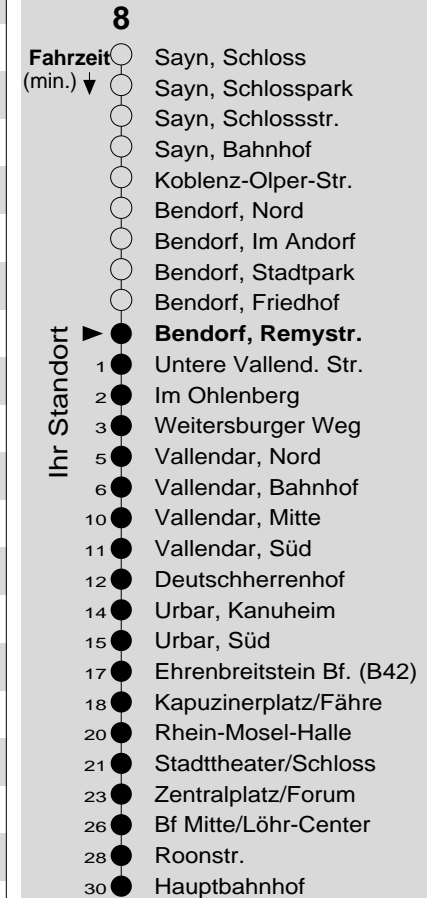

**8**

Haltestelle: **Bendorf, Remystr.**  
 Richtung: Vallendar - Urbar - KO-Zentrum  
 gültig ab: 09.12.2018

Tarifwabe/Zone: 301

Montag - Freitag	
5	42 <sub>c</sub>
6	27 42 <sub>c</sub> 57
7	12 <sub>c</sub> 42 <sub>c</sub> 57
8	27 <sub>c</sub> 57
9	27 <sub>c</sub> 57
10	27 <sub>c</sub> 57
11	27 <sub>c</sub> 57
12	27 <sub>c</sub> 57 <sub>c</sub>
13	27 <sub>c</sub> 57 <sub>c</sub>
14	27 <sub>c</sub> 57 <sub>c</sub>
15	27 <sub>c</sub> 57 <sub>c</sub>
16	27 <sub>c</sub> 57 <sub>c</sub>
17	27 <sub>c</sub> 57
18	27 <sub>c</sub> 57
19	27 <sub>c</sub> 57
20	27 <sub>c</sub>
21	27 <sub>b</sub>
22	27 <sub>b</sub>
23	27 <sub>b</sub>
0	-
1	-

## Haltestellenfolge

b: Anschluss an Linie 7 (nur freitags)  
 c: Anschluss an Linie 7  
 P: nicht am 24.12.  
 X: nicht am 25.12. und 01.01.

**Information:** 0261 402-20000  
[www.evm-verkehr.de](http://www.evm-verkehr.de)  
**Vorverkauf:** Tabakwaren Höfer  
 Hauptstr. 67  
 56170 Bendorf

**+++Achtung: An Heiligabend, Silvester und Rosenmontag gilt der Samstagsfahrplan+++**