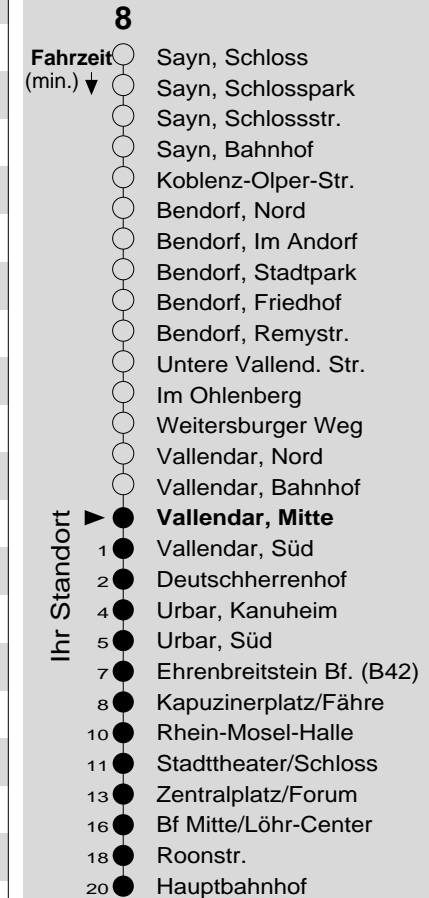

8

Haltestelle: **Vallendar, Mitte**
 Richtung: **Urbar - Ehrenbreitstein - KO-Zentrum**
 gültig ab: **09.12.2018**

Tarifwabe/Zone: **303**

Montag - Freitag	
5	52
6	37 52
7	07 22 52
8	07 37
9	07 37
10	07 37
11	07 37
12	07 37 52 _S
13	07 37
14	07 37
15	07 37
16	07 37
17	07 37
18	07 37
19	07 37
20	07 37
21	37
22	37
23	37
0	-
1	-

Samstag	
5	-
6	37
7	07 37
8	07 37
9	07 37
10	07 37
11	07 37
12	07 37
13	07 37
14	07 37
15	07 37
16	07 37 _P
17	07 _P 37 _P
18	07 _P 37 _P
19	07 _P 37 _P
20	07 _P 37 _P
21	37 _P
22	37 _P
23	37 _P
0	-
1	-

Sonn- und Feiertag	
5	-
6	-
7	-
8	37 _X
9	37 _X
10	37 _X
11	37 _X
12	37
13	07 37
14	07 37
15	07 37
16	07 37
17	07 37
18	07 37
19	07 37
20	07 37
21	37
22	37
23	37
0	-
1	-

Haltestellenfolge

P: nicht am 24.12.
 S: nur an Schultagen
 X: nicht am 25.12. und 01.01.