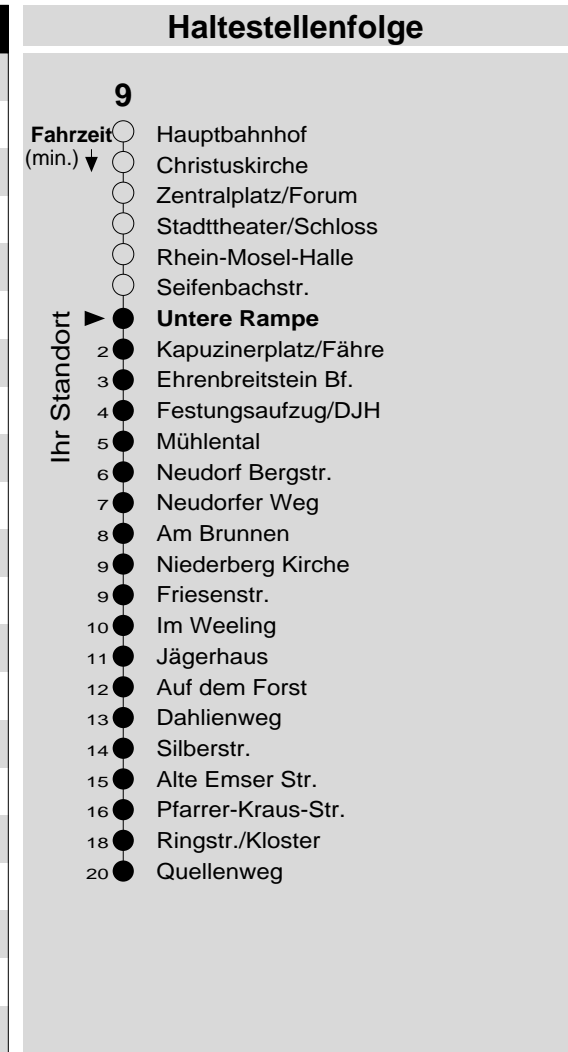

# 9

Haltestelle: **Untere Rampe**  
 Richtung: **Ehrenbreitstein - Arenberg - Immendorf**  
 gültig ab: **09.12.2018**

Tarifwabe/Zone: **195**

Montag - Freitag		Samstag		Sonn- und Feiertag	
5	-	5	-	5	-
6	15 30	6	-	6	-
7	00 30	7	00 30	7	30 <sub>X</sub>
8	00 30	8	00 30	8	30 <sub>X</sub>
9	00 30	9	00 30	9	30 <sub>X</sub>
10	00 30	10	00 30	10	30 <sub>X</sub>
11	00 30	11	00 30	11	30 <sub>X</sub>
12	00 30	12	00 30	12	30
13	00 30	13	00 30	13	00 30
14	00 30	14	00 30	14	00 30
15	00 30	15	00 30	15	00 30
16	00 15 30 45	16	00 30 <sub>P</sub>	16	00 30
17	00 15 30 45	17	00 <sub>P</sub> 30 <sub>P</sub>	17	00 30
18	00 30	18	00 <sub>P</sub> 30 <sub>P</sub>	18	00 30
19	00 30	19	00 <sub>P</sub> 30 <sub>P</sub>	19	00 30
20	00 30	20	00 <sub>P</sub> 30 <sub>P</sub>	20	00 30
21	30	21	30 <sub>P</sub>	21	30
22	30	22	30 <sub>P</sub>	22	30
23	30	23	30 <sub>P</sub>	23	30
0	-	0	-	0	-
1	10 <sub>N9</sub>	1	10 <sub>P</sub> <sup>N9</sup>	1	-

N9 : Nachtbus N9, nur freitag- und samstagnachts  
 P : nicht am 24.12.  
 X : nicht am 25.12. und 01.01.

**Information:** 0261 402-20000  
[www.evm-verkehr.de](http://www.evm-verkehr.de)  
**Vorverkauf:** evm Verkehrs GmbH  
 Bus-Infozentrum  
 Löhr-Center

**+++Achtung: An Heiligabend, Silvester und Rosenmontag gilt der Samstagsfahrplan+++**