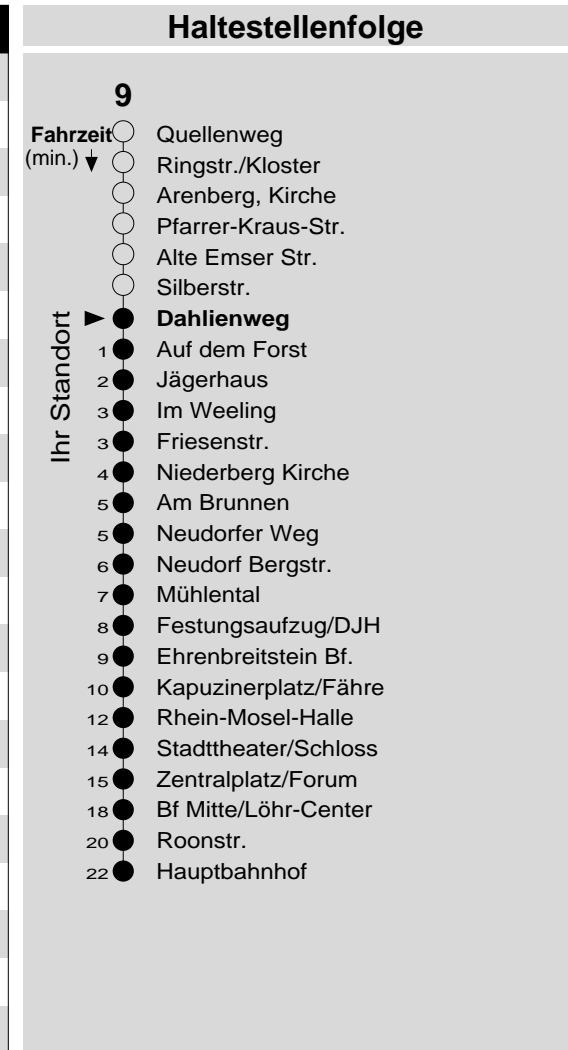

**9**

Haltestelle: **Dahlienweg**  
 Richtung: **Niederberg - Ehrenbreitstein - KO-Zentrum**  
 gültig ab: **09.12.2018**

Tarifwabe/Zone: **106**

Montag - Freitag		Samstag		Sonn- und Feiertag	
5	31	5	-	5	-
6	01 16 31 46	6	31	6	-
7	01 16 31 46	7	01 31	7	56 <sub>X</sub>
8	01 31	8	01 31	8	56 <sub>X</sub>
9	01 31	9	01 31	9	56 <sub>X</sub>
10	01 31	10	01 31	10	56 <sub>X</sub>
11	01 31	11	01 31	11	56 <sub>X</sub>
12	01 31	12	01 31	12	-
13	01 31	13	01 31	13	01 31
14	01 31	14	01 31	14	01 31
15	01 31	15	01 31	15	01 31
16	01 31 46	16	01 31 <sub>P</sub>	16	01 31
17	01 16 31 46	17	01 <sub>P</sub> 31 <sub>P</sub>	17	01 31
18	01 16 31	18	01 <sub>P</sub> 31 <sub>P</sub>	18	01 31
19	01 31	19	01 <sub>P</sub> 31 <sub>P</sub>	19	01 31
20	01 26 56	20	01 <sub>P</sub> 26 <sub>P</sub> 56 <sub>P</sub>	20	01 26 56
21	56	21	56 <sub>P</sub>	21	56
22	56	22	56 <sub>P</sub>	22	56
23	56	23	56 <sub>P</sub>	23	-
0	-	0	-	0	-
1	-	1	-	1	-

P: nicht am 24.12.  
 X: nicht am 25.12. und 01.01.

**Information:** 0261 402-20000  
[www.evm-verkehr.de](http://www.evm-verkehr.de)

**Vorverkauf:** evm Verkehrs GmbH  
 Bus-Infozentrum  
 Löhr-Center

**+++Achtung: An Heiligabend, Silvester und Rosenmontag gilt der Samstagsfahrplan+++**