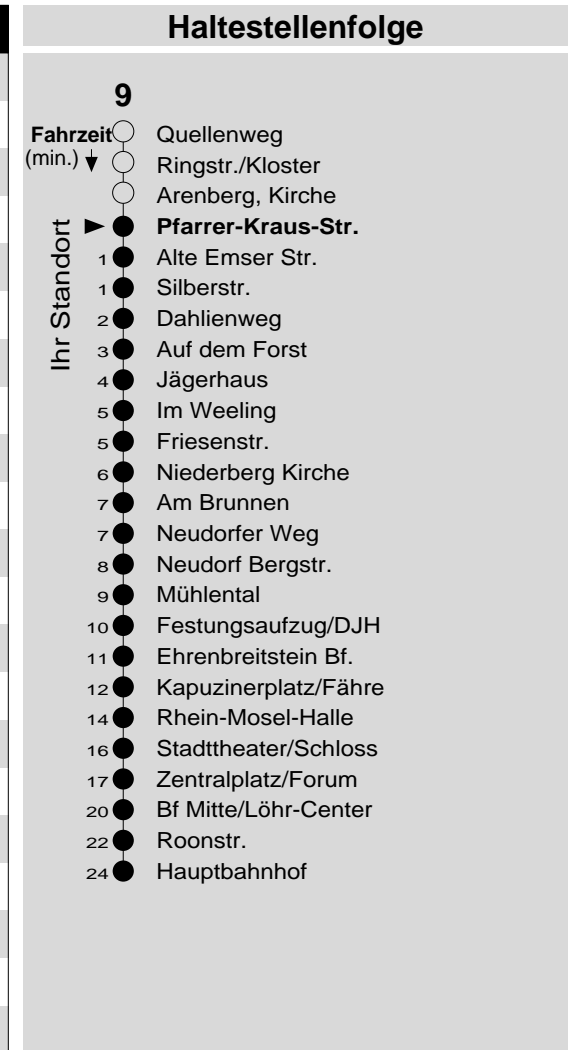

9

Haltestelle: **Pfarrer-Kraus-Str.**
 Richtung: **Niederberg - Ehrenbreitstein - KO-Zentrum**
 gültig ab: **09.12.2018**

Tarifwabe/Zone: **106**

Montag - Freitag			Samstag			Sonn- und Feiertag		
5	29	59	5	-	5	-	5	-
6	14	29 44 59	6	29	6	-	6	-
7	14	29 44 59	7	29	7	54 _X	7	54 _X
8	29	59	8	29	8	54 _X	8	54 _X
9	29	59	9	29	9	54 _X	9	54 _X
10	29	59	10	29	10	54 _X	10	54 _X
11	29	59	11	29	11	54 _X	11	54 _X
12	29	59	12	29	12	59	12	59
13	29	59	13	29	13	29 59	13	29 59
14	29	59	14	29	14	29 59	14	29 59
15	29	59	15	29	15	29 59	15	29 59
16	29	44 59	16	29 _P	16	29 59	16	29 59
17	14	29 44 59	17	29 _P	17	29 59	17	29 59
18	14	29 59	18	29 _P	18	29 59	18	29 59
19	29	59	19	29 _P	19	29 59	19	29 59
20	24	54	20	24 _P	20	24 54	20	24 54
21	54		21	54 _P	21	54	21	54
22	54		22	54 _P	22	54	22	54
23	54		23	54 _P	23	-	23	-
0	-		0	-	0	-	0	-
1	-		1	-	1	-	1	-

P: nicht am 24.12.
 X: nicht am 25.12. und 01.01.

Information: 0261 402-20000
www.evm-verkehr.de

Vorverkauf: evm Verkehrs GmbH
 Bus-Infozentrum
 Löhr-Center

+++Achtung: An Heiligabend, Silvester und Rosenmontag gilt der Samstagsfahrplan+++