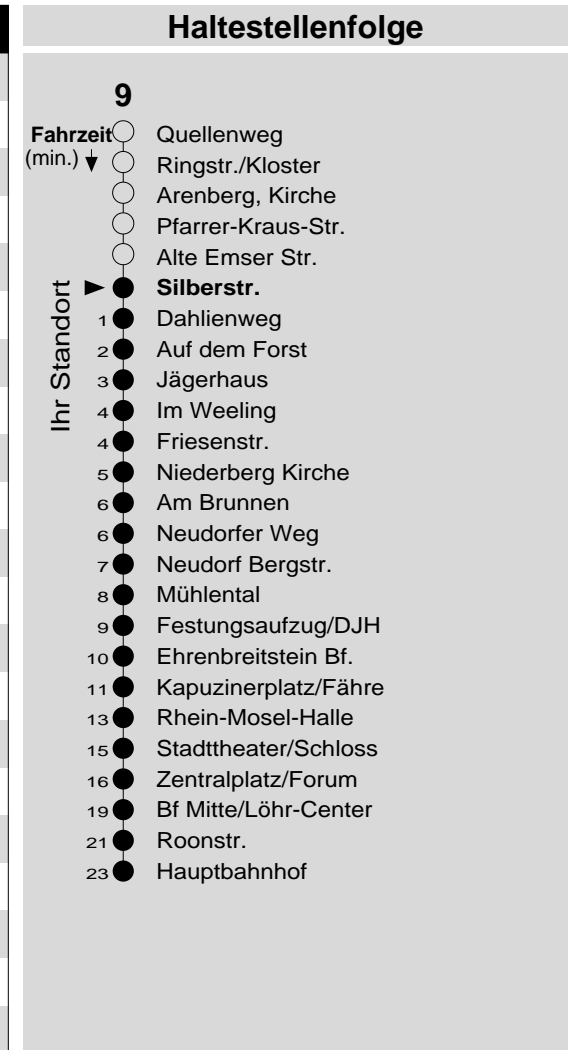

9

Haltestelle: **Silberstr.**
 Richtung: **Niederberg - Ehrenbreitstein - KO-Zentrum**
 gültig ab: **09.12.2018**

Tarifwabe/Zone: **106**

| Montag - Freitag | | Samstag | | Sonn- und Feiertag | |
|------------------|-------------|---------|---|--------------------|-----------------|
| 5 | 30 | 5 | - | 5 | - |
| 6 | 00 15 30 45 | 6 | 30 | 6 | - |
| 7 | 00 15 30 45 | 7 | 00 30 | 7 | 55 _X |
| 8 | 00 30 | 8 | 00 30 | 8 | 55 _X |
| 9 | 00 30 | 9 | 00 30 | 9 | 55 _X |
| 10 | 00 30 | 10 | 00 30 | 10 | 55 _X |
| 11 | 00 30 | 11 | 00 30 | 11 | 55 _X |
| 12 | 00 30 | 12 | 00 30 | 12 | - |
| 13 | 00 30 | 13 | 00 30 | 13 | 00 30 |
| 14 | 00 30 | 14 | 00 30 | 14 | 00 30 |
| 15 | 00 30 | 15 | 00 30 | 15 | 00 30 |
| 16 | 00 30 45 | 16 | 00 30 _P | 16 | 00 30 |
| 17 | 00 15 30 45 | 17 | 00 _P 30 _P | 17 | 00 30 |
| 18 | 00 15 30 | 18 | 00 _P 30 _P | 18 | 00 30 |
| 19 | 00 30 | 19 | 00 _P 30 _P | 19 | 00 30 |
| 20 | 00 25 55 | 20 | 00 _P 25 _P 55 _P | 20 | 00 25 55 |
| 21 | 55 | 21 | 55 _P | 21 | 55 |
| 22 | 55 | 22 | 55 _P | 22 | 55 |
| 23 | 55 | 23 | 55 _P | 23 | - |
| 0 | - | 0 | - | 0 | - |
| 1 | - | 1 | - | 1 | - |