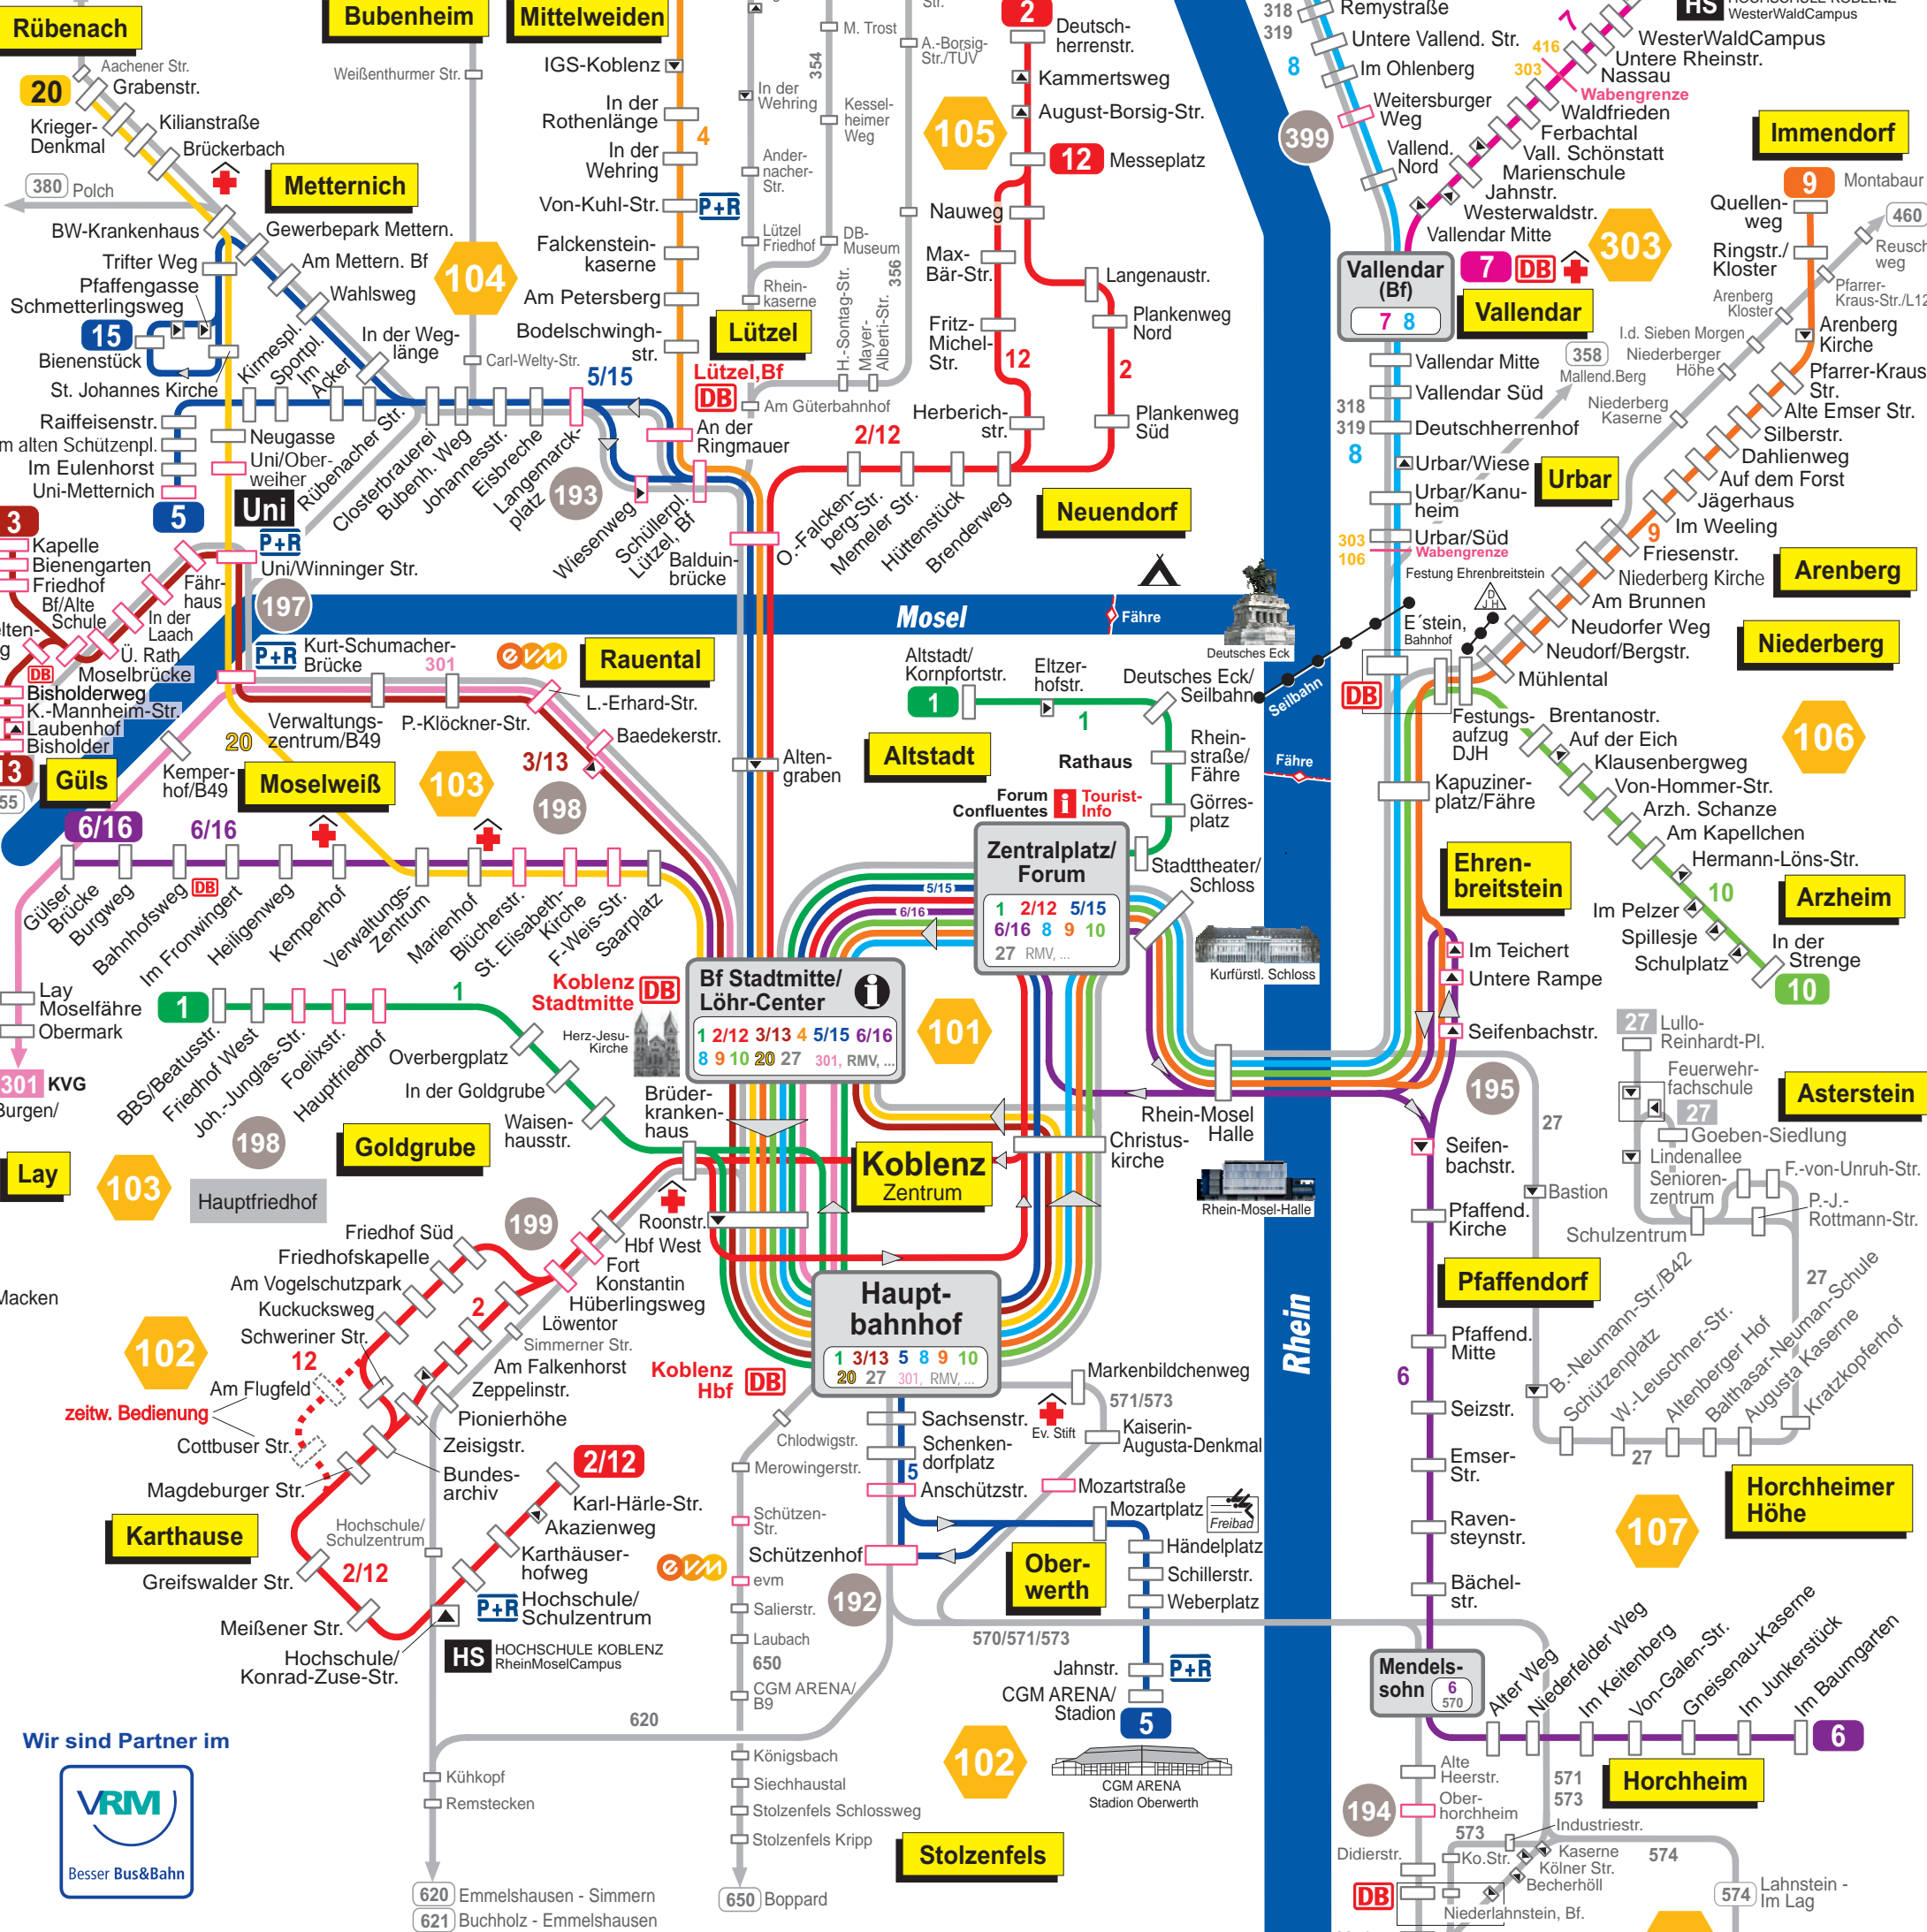

Linienübersichtsplan Koblenz

350 Ochtendung - Mayen
353 Ochtendung - Polch
359 Saffig - Plaidt

Wir sind Partner im

Zeichenerklärung

Linien mit Liniennummern	Haltestellen	sonstige Zeichen
<p>1 2 3 4 5 6 7 8 9 10 20</p> <p>KVG 301 Martin Becker 27 RMV 318 319 350 353 354 355 356 357 358 359 Zickenheiner 370 380 460 570 571 573 574 620 621 650</p>	<p>Vallendar Bf 7 8 Umsteigehaltestelle</p> <p>normale Haltestelle</p> <p>wird nur in einer Richtung angefahren</p> <p>P+R Park + Ride</p> <p>2 Endhaltestelle mit Liniennr.</p> <p>Haltestelle in einer Überlappungszone</p> <p>Wabengrenze</p>	<p>102 Tarifwabe</p> <p>192 Überlappungszone</p> <p>Camping</p> <p>Jugendherberge</p> <p>DB DB-Bahnhof</p> <p>Krankenhaus</p> <p>Informationen Bus-Infozentrum Löh-Center</p> <p>0261 402-20000</p> <p>www.evm-verkehr.de</p>