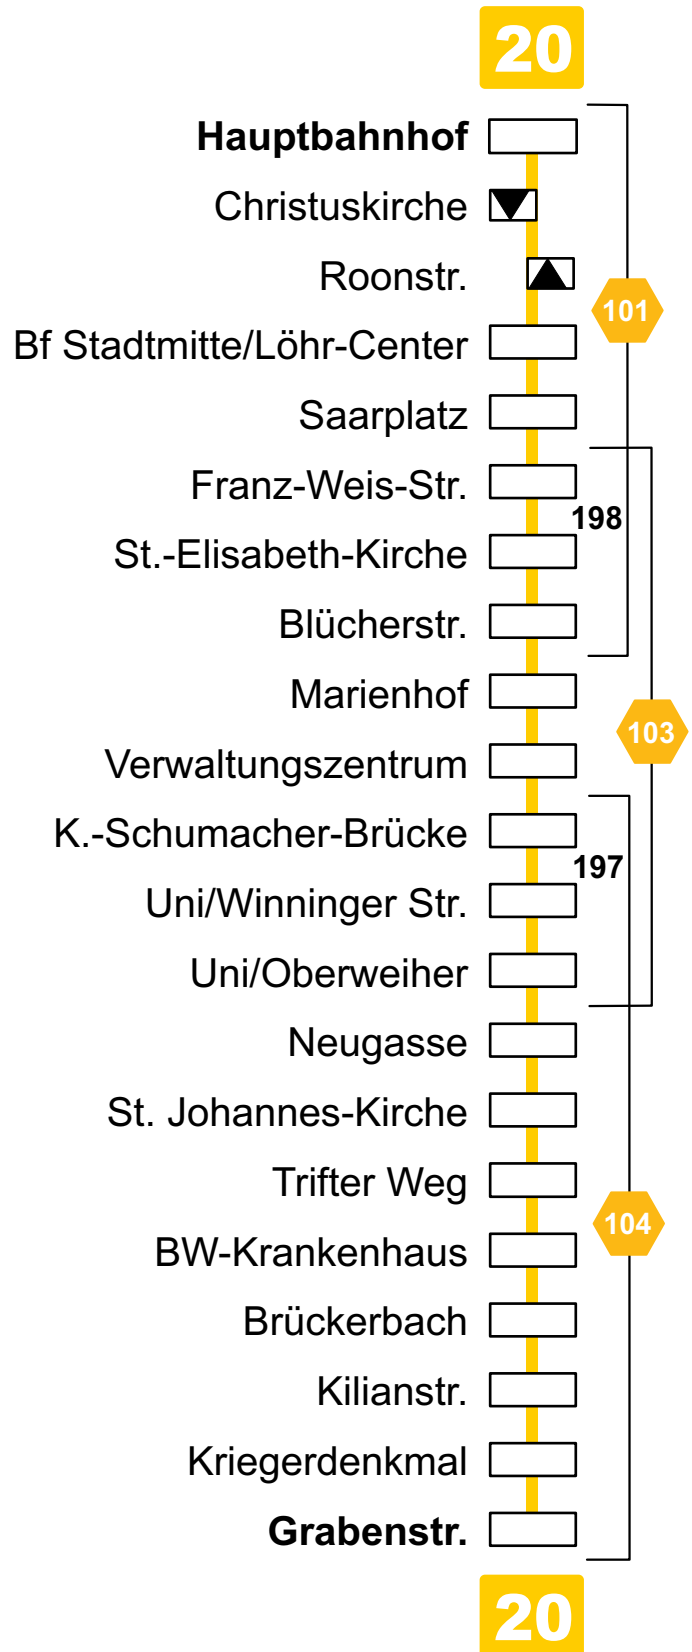

verkehrs gmbh

Fahrplan 2018

Linie 20

20 Koblenz-Zentrum
Metternich
Rübenach

▼ Haltestelle wird in einer Richtung angefahren

103 Tarifwabe

198 Überlappungszone

		Montag - Freitag																					
				S	c	S c																	
Grabenstr.	ab	6.00	6.30		7.00		7.30	8.00	8.30	9.00	9.30	10.00	10.30	11.00	11.30	12.00	12.30	13.00	13.30	14.00	14.30	15.00	15.30
Kriegerdenkmal		6.01	6.31		7.01		7.31	8.01	8.31	9.01	9.31	10.01	10.31	11.01	11.31	12.01	12.31	13.01	13.31	14.01	14.31	15.01	15.31
Kilianstr.		6.02	6.32		7.02		7.32	8.02	8.32	9.02	9.32	10.02	10.32	11.02	11.32	12.02	12.32	13.02	13.32	14.02	14.32	15.02	15.32
Brückerbach		6.04	6.34		7.04		7.34	8.04	8.34	9.04	9.34	10.04	10.34	11.04	11.34	12.04	12.34	13.04	13.34	14.04	14.34	15.04	15.34
BW-Krankenhaus		6.06	6.36		7.06		7.36	8.06	8.36	9.06	9.36	10.06	10.36	11.06	11.36	12.06	12.36	13.06	13.36	14.06	14.36	15.06	15.36
Trifter Weg		6.07	6.37	6.52	7.07	7.22	7.37	8.07	8.37	9.07	9.37	10.07	10.37	11.07	11.37	12.07	12.37	13.07	13.37	14.07	14.37	15.07	15.37
St. Johannes Kirche		6.08	6.38	6.53	7.08	7.23	7.38	8.08	8.38	9.08	9.38	10.08	10.38	11.08	11.38	12.08	12.38	13.08	13.38	14.08	14.38	15.08	15.38
Neugasse		6.09	6.39	6.54	7.09	7.24	7.39	8.09	8.39	9.09	9.39	10.09	10.39	11.09	11.39	12.09	12.39	13.09	13.39	14.09	14.39	15.09	15.39
Uni/Oberweiher		6.11	6.41	6.56	7.11	7.26	7.42	8.11	8.41	9.11	9.41	10.11	10.41	11.11	11.41	12.11	12.41	13.11	13.41	14.11	14.41	15.11	15.41
Uni/Winninger Str.		6.13	6.43	6.58	7.13	7.28	7.44	8.13	8.43	9.13	9.43	10.13	10.43	11.13	11.43	12.13	12.43	13.13	13.43	14.13	14.43	15.13	15.43
K.-Schumacher-Brücke		6.14	6.44	6.59	7.14	7.29	7.46	8.14	8.44	9.14	9.44	10.14	10.44	11.14	11.44	12.14	12.44	13.14	13.44	14.14	14.44	15.14	15.44
Verwaltungszentrum		6.15	6.45	7.00	7.15	7.30	7.47	8.15	8.45	9.15	9.45	10.15	10.45	11.15	11.45	12.15	12.45	13.15	13.45	14.15	14.45	15.15	15.45
Marienhof		6.16	6.46	7.01	7.16	7.31	7.48	8.16	8.46	9.16	9.46	10.16	10.46	11.16	11.46	12.16	12.46	13.16	13.46	14.16	14.46	15.16	15.46
Blücherstr.		6.17	6.47	7.02	7.18	7.33	7.50	8.17	8.47	9.17	9.47	10.17	10.47	11.17	11.47	12.17	12.47	13.17	13.47	14.17	14.47	15.17	15.47
St.-Elisabeth-Kirche		6.18	6.48	7.03	7.19	7.34	7.51	8.18	8.48	9.18	9.48	10.18	10.48	11.18	11.48	12.18	12.48	13.18	13.48	14.18	14.48	15.18	15.48
Franz-Weis-Str.		6.18	6.48	7.03	7.19	7.34	7.51	8.18	8.48	9.18	9.48	10.18	10.48	11.18	11.48	12.18	12.48	13.18	13.48	14.18	14.48	15.18	15.48
Saarplatz		6.19	6.49	7.04	7.20	7.35	7.52	8.19	8.49	9.19	9.49	10.19	10.49	11.19	11.49	12.19	12.49	13.19	13.49	14.19	14.49	15.19	15.49
Bf Mitte/Löhr-Center	an	6.22	6.52	7.07	7.23	7.38	7.55	8.22	8.52	9.22	9.52	10.22	10.52	11.22	11.52	12.22	12.52	13.22	13.52	14.22	14.52	15.22	15.52
Bf Mitte/Löhr-Center	ab	6.22	6.52	7.07	7.23	7.38	7.55	8.22	8.52	9.22	9.52	10.22	10.52	11.22	11.52	12.22	12.52	13.22	13.52	14.22	14.52	15.22	15.52
Christuskirche					7.26	7.41																	
Roonstr.		6.24	6.54	7.09			7.57	8.24	8.54	9.24	9.54	10.24	10.54	11.24	11.54	12.24	12.54	13.24	13.54	14.24	14.54	15.24	15.54
Hauptbahnhof	an	6.26	6.56	7.11	7.28	7.43	7.59	8.26	8.56	9.26	9.56	10.26	10.56	11.26	11.56	12.26	12.56	13.26	13.56	14.26	14.56	15.26	15.56