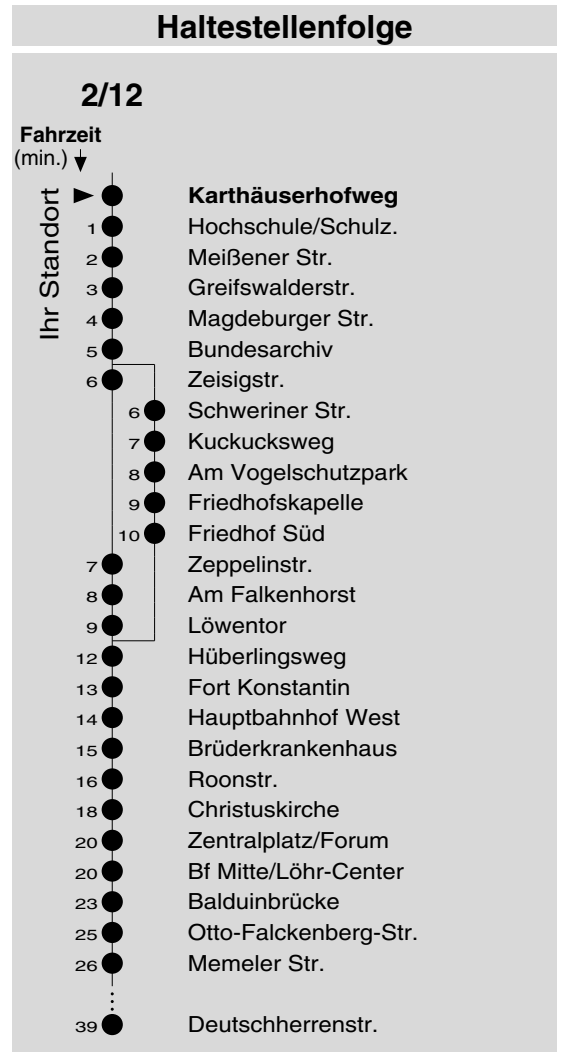

2/12

Haltestelle: **Karthäuserhofweg**
 Richtung: **KO-Zentrum - Lützel - Neuendorf - Wallersheim**
 gültig ab: **10.12.2017**

Tarifwabe/Zone: **102**

Montag - Freitag		Samstag		Sonn- und Feiertag	
5	30	5	-	5	-
6	00 15 ₁₂ 30 45 ₁₂	6	00 30	6	-
7	00 15 ₁₂ 30 45 ₁₂	7	00 15 ₁₂ 30 45 ₁₂	7	00 _X
8	00 15 ₁₂ 30 45 ₁₂	8	00 15 ₁₂ 30 45 ₁₂	8	00 _X
9	00 15 ₁₂ 30 45 ₁₂	9	00 15 ₁₂ 30 45 ₁₂	9	00 _X
10	00 15 ₁₂ 30 45 ₁₂	10	00 15 ₁₂ 30 45 ₁₂	10	00 _X
11	00 15 ₁₂ 30 45 ₁₂	11	00 15 ₁₂ 30 45 ₁₂	11	00 _X 30 _X
12	00 15 ₁₂ 30 45 ₁₂	12	00 15 ₁₂ 30 45 ₁₂	12	00 30
13	00 15 ₁₂ 30 45 ₁₂	13	00 15 ₁₂ 30 45 ₁₂	13	00 30 _◆
14	00 15 ₁₂ 30 45 ₁₂	14	00 15 ₁₂ 30 45 ₁₂	14	00 30 _f
15	00 15 ₁₂ 30 45 ₁₂	15	00 15 ₁₂ 30 45 ₁₂	15	00 30 _◆
16	00 15 ₁₂ 30 45 ₁₂	16	00 15 _◆ 30 45 ₁₂	16	00 _P 30 _{fP}
17	00 15 ₁₂ 30 45 ₁₂	17	00 15 ₁₂ 30 45 ₁₂	17	00 _P 30 _P
18	00 15 ₁₂ 30 45 ₁₂	18	00 15 _◆ 30 45 ₁₂	18	00 _P 30 _{fP}
19	00 15 ₁₂ 30	19	00 15 ₁₂ 30	19	00 _P 30 _P
20	00	20	00	20	00 _P
21	00	21	00	21	00 _P
22	00	22	00	22	00 _P
23	00	23	00	23	00 _P
0	-	0	-	0	-
1	-	1	-	1	-

12 : Linie 12 ◆ : über Flugfeld
 f : über Friedhofskapelle
 P : nicht am 24.12.
 X : nicht am 25.12. und 01.01.

Information: 0261 402-20000
www.evm-verkehr.de

Vorverkauf: Lehrmittel Köhler
 Potsdamer Straße 11
 56075 Koblenz

+++An Rosenmontag gilt der Samstagsfahrplan+++