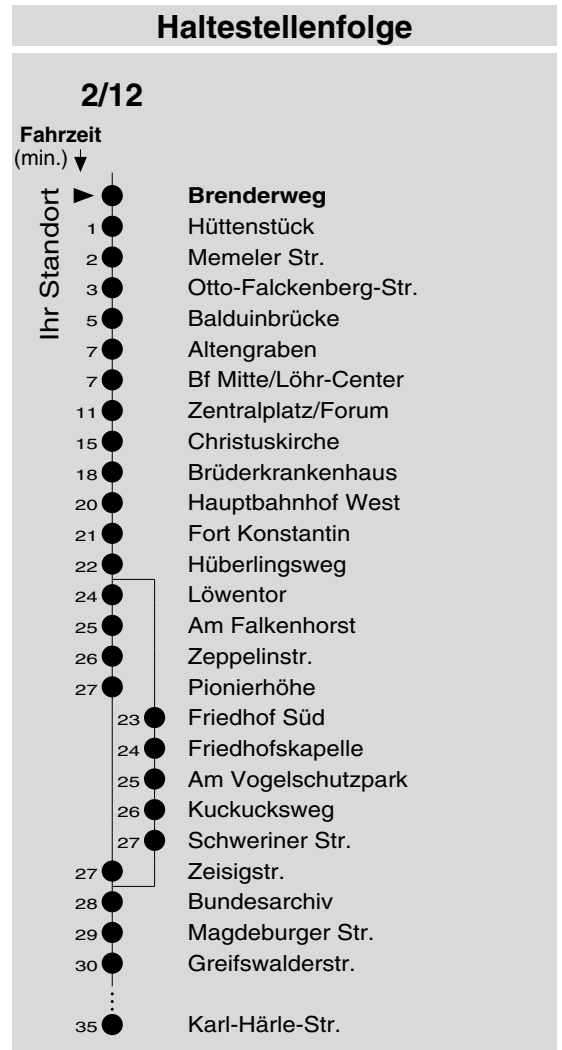

2/12

Haltestelle: **Brenderweg**
 Richtung: Neuendorf - Lützel - KO-Zentrum - Karthause
 gültig ab: 10.12.2017

Tarifwabe/Zone: 105

Montag - Freitag			Samstag			Sonn- und Feiertag		
5	25 _z	55	5	-		5	-	
6	10 ₁₂	25 40 ₁₂ 55	6	25	55	6	-	
7	10 ₁₂	25 40 ₁₂ 55	7	25	55	7	-	
8	10 ₁₂	25 40 ₁₂ 55	8	10 ₁₂	25 40 ₁₂ 55	8	10 _X	
9	10 ₁₂	25 40 ₁₂ 55	9	10 ₁₂	25 40 ₁₂ 55	9	10 _X	
10	10 ₁₂	25 40 ₁₂ 55	10	10 ₁₂	25 40 ₁₂ 55	10	10 _X	
11	10 ₁₂	25 40 ₁₂ 55	11	10 ₁₂	25 40 ₁₂ 55	11	10 _X	
12	10 ₁₂	25 40 ₁₂ 55	12	10 ₁₂	25 40 ₁₂ 55	12	10 _X	40 _◆
13	10 ₁₂	25 40 ₁₂ 55	13	10 ₁₂	25 40 ₁₂ 55	13	10	40 _f
14	10 ₁₂	25 40 ₁₂ 55	14	10 ₁₂	25 40 ₁₂ 55	14	10	40 _◆
15	10 ₁₂	25 40 ₁₂ 55	15	10 ₁₂	25 40 ₁₂ 55	15	10	40 _f
16	10 ₁₂	25 40 ₁₂ 55	16	10 ₁₂	25 40 ₁₂ 55	16	10 _P	40 _P ◆
17	10 ₁₂	25 40 ₁₂ 55	17	10 ₁₂	25 40 ₁₂ 55	17	10 _P	40 _P ^f
18	10 ₁₂	25 40 ₁₂ 55	18	10 ₁₂	25 40 ₁₂ 55	18	10 _P	40 _P ◆
19	10 ₁₂	25 40 ₁₂	19	10 ₁₂	25 40 _◆	19	10 _P	40 _P ^f
20	10		20	10		20	10 _P	
21	10		21	10		21	10 _P	
22	10		22	10		22	10 _P	
23	10		23	10		23	10 _P	
0	-		0	-		0	-	
1	-		1	-		1	-	

12 : Linie 12 z : bis Zentralplatz/Forum
 f : über Friedhofskapelle ◆ : über Flugfeld
 P : nicht am 24.12.
 X : nicht am 25.12. und 01.01.

Information: 0261 402-20000
www.evm-verkehr.de
Vorverkauf: Yousfi Bachir
 Büngertsweg 101
 56070 Koblenz

+++An Rosenmontag gilt der Samstagsfahrplan+++