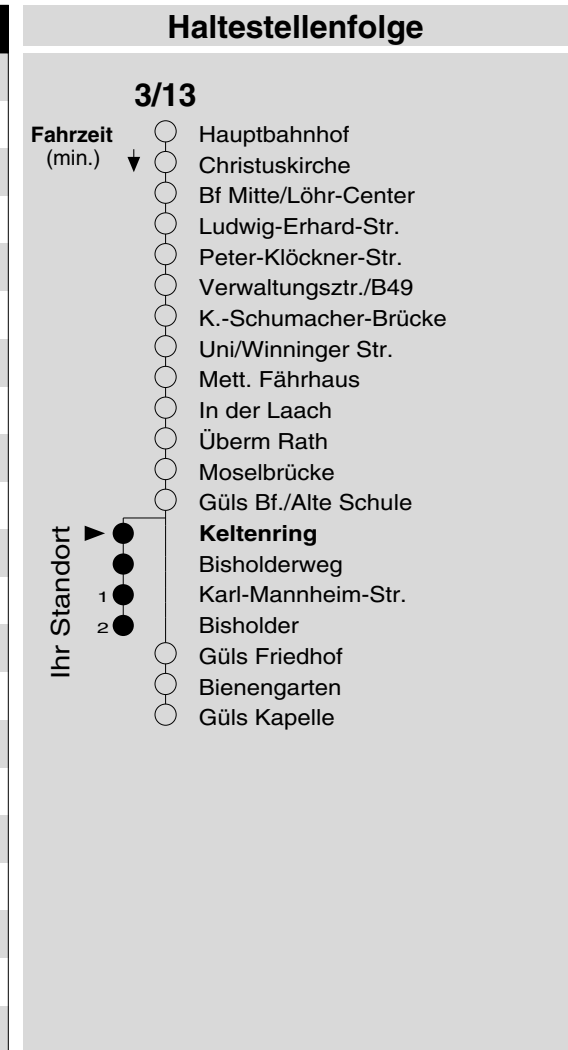

3/13

Haltestelle: **Keltenring**
 Richtung: Güls-Bisholder
 gültig ab: 10.12.2017

Tarifwabe/Zone: 197

Montag - Freitag		Samstag		Sonn- und Feiertag	
5	-	5	-	5	-
6	05 ₁₃	6	-	6	-
7	05 ₁₃	7	05 ₁₃	7	-
8	05 ₁₃	8	05 ₁₃	8	35 ^b _X
9	05 ₁₃	9	05 ₁₃	9	35 ^b _X
10	05 ₁₃	10	05 ₁₃	10	35 ^b _X
11	05 ₁₃	11	05 ₁₃	11	35 ^b _X
12	05 ₁₃	12	05 ₁₃	12	35 _b
13	05 ₁₃	13	05 ₁₃	13	35 _b
14	05 ₁₃	14	05 ₁₃	14	35 _b
15	05 ₁₃	15	05 ₁₃	15	35 _b
16	05 ₁₃	16	05 ₁₃	16	35 ^b _P
17	05 ₁₃	17	05 ₁₃	17	35 ^b _P
18	05 ₁₃	18	05 ₁₃	18	35 ^b _P
19	05 ₁₃	19	05 ₁₃	19	35 ^b _P
20	05 ₁₃ 40 _b	20	05 ₁₃ 40 _b	20	40 ^b _P
21	40 _b	21	40 _b	21	40 ^b _P
22	40 _b	22	40 _b	22	40 ^b _P
23	40 _b	23	40 _b	23	40 ^b _P
0	-	0	-	0	-
1	-	1	-	1	-

13: Linie 13
 b : über Bisholder bis Kapelle
 P : nicht am 24.12.
 X : nicht am 25.12. und 01.01.

Information: 0261 402-20000
www.evm-verkehr.de
Vorverkauf: evm Verkehrs GmbH
 Bus-Infozentrum
 Löhr-Center

+++An Rosenmontag gilt der Samstagsfahrplan+++