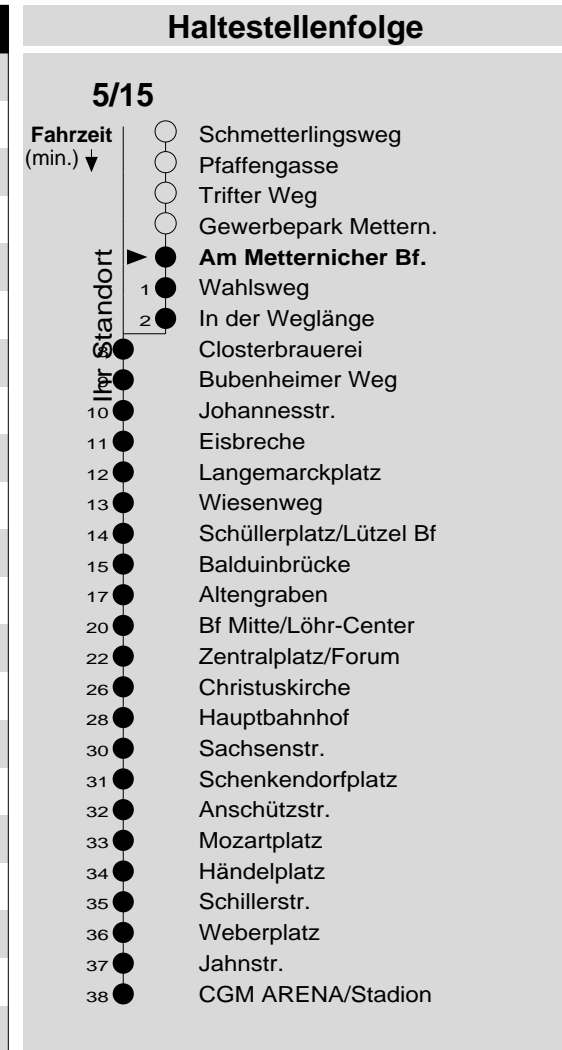

5/15

Haltestelle: **Am Metternicher Bf.**
 Richtung: **Lützel - KO-Zentrum - Oberwerth**
 gültig ab: **10.12.2017**

Tarifwabe/Zone: **104**

Montag - Freitag		Samstag		Sonn- und Feiertag	
5	-	5	-	5	-
6	43 ₁₅ 43 ₁₅	6	-	6	-
7	13 ₁₅ 13 ₁₅ 43 ₁₅ 43 ₁₅	7	-	7	-
8	13 ₁₅ 13 ₁₅ 43 ₁₅ 43 ₁₅	8	43 ₁₅	8	-
9	13 ₁₅ 13 ₁₅ 43 ₁₅ 43 ₁₅	9	13 ₁₅ 43 ₁₅	9	-
10	13 ₁₅ 13 ₁₅ 43 ₁₅ 43 ₁₅	10	13 ₁₅ 43 ₁₅	10	-
11	13 ₁₅ 13 ₁₅ 43 ₁₅ 43 ₁₅	11	13 ₁₅ 43 ₁₅	11	-
12	13 ₁₅ 13 ₁₅ 43 ₁₅ 43 ₁₅	12	13 ₁₅ 43 ₁₅	12	-
13	13 ₁₅ 13 ₁₅ 43 ₁₅ 43 ₁₅	13	13 ₁₅ 43 ₁₅	13	-
14	13 ₁₅ 13 ₁₅ 43 ₁₅ 43 ₁₅	14	13 ₁₅ 43 ₁₅	14	-
15	13 ₁₅ 13 ₁₅ 43 ₁₅ 43 ₁₅	15	13 ₁₅ 43 ₁₅	15	-
16	13 ₁₅ 13 ₁₅ 43 ₁₅ 43 ₁₅	16	13 ₁₅ 43 ₁₅	16	-
17	13 ₁₅ 13 ₁₅ 43 ₁₅ 43 ₁₅	17	13 ₁₅ 43 ₁₅	17	-
18	13 ₁₅ 13 ₁₅ 43 ₁₅ 43 ₁₅	18	13 ₁₅ 43 ₁₅	18	-
19	13 ₁₅ 13 ₁₅	19	-	19	-
20	-	20	-	20	-
21	-	21	-	21	-
22	-	22	-	22	-
23	-	23	-	23	-
0	-	0	-	0	-
1	-	1	-	1	-

15: Linie 15 bis Zentralplatz

Information: 0261 402-20000
www.evm-verkehr.de

Vorverkauf: evm Verkehrs GmbH
 Bus-Infozentrum
 Löhr-Center

+++An Rosenmontag gilt der Samstagsfahrplan+++