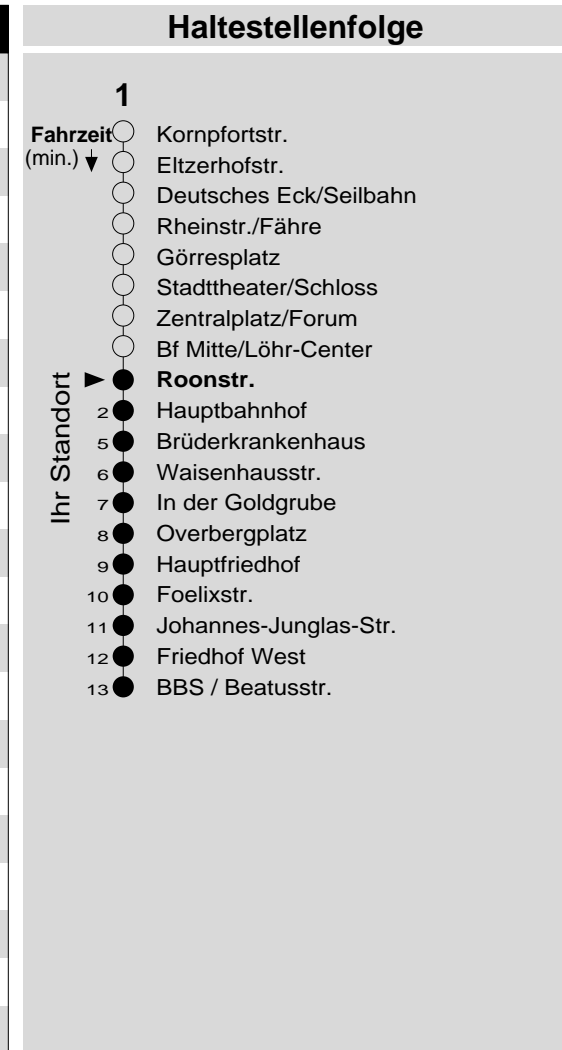

1

Haltestelle: **Roonstr.**
 Richtung: **Goldgrube**
 gültig ab: **09.12.2018**

Tarifwabe/Zone: **101**

Montag - Freitag		Samstag		Sonn- und Feiertag	
5	-	5	-	5	-
6	46	6	-	6	-
7	16 46	7	46	7	-
8	16 46	8	16 46	8	46 _X
9	16 46	9	16 46	9	46 _X
10	16 46	10	16 46	10	46 _X
11	16 46	11	16 46	11	46 _X
12	16 46	12	16 46	12	46
13	16 46	13	16 46	13	46
14	16 46	14	16 46	14	16 46
15	16 46	15	16 46	15	16 46
16	16 46	16	16 _P 46 _P	16	16 46
17	16 46	17	16 _P 46 _P	17	16 46
18	16 46	18	16 _P 46 _P	18	16
19	16 46	19	16 _P 46 _P	19	16
20	31	20	31 _P	20	31
21	31	21	31 _P	21	-
22	-	22	-	22	-
23	-	23	-	23	-
0	-	0	-	0	-
1	-	1	-	1	-

P: nicht am 24.12.
 X: nicht am 25.12. und 01.01.

Information: 0261 402-20000
www.evm-verkehr.de
Vorverkauf: evm Verkehrs GmbH
 Bus-Infozentrum
 Löhr-Center

+++Achtung: An Heiligabend, Silvester und Rosenmontag gilt der Samstagsfahrplan+++