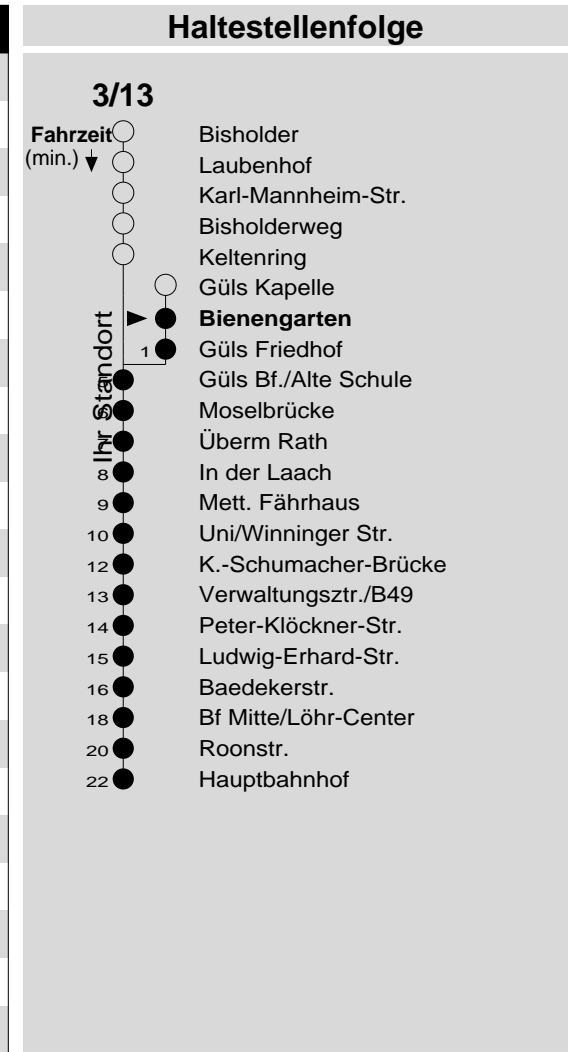

3/13

Haltestelle: **Bienengarten**
 Richtung: Uni - Rauental - KO-Zentrum
 gültig ab: 09.12.2018

Tarifwabe/Zone: 197

Montag - Freitag		Samstag		Sonn- und Feiertag	
5	50	5	-	5	-
6	50	6	20	6	-
7	50	7	50	7	-
8	50	8	50	8	50 _X
9	50	9	50	9	50 _X
10	50	10	50	10	50 _X
11	50	11	50	11	50 _X
12	50	12	50	12	50
13	50	13	50	13	50
14	50	14	50	14	50
15	50	15	50	15	50
16	50	16	50 _P	16	50
17	50	17	50 _P	17	50
18	50	18	50 _P	18	50
19	50	19	50 _P	19	50
20	55	20	55 _P	20	55
21	55	21	55 _P	21	55
22	55	22	55 _P	22	55
23	55	23	55 _P	23	55
0	-	0	-	0	-
1	36 _{N5}	1	36 _{N5P}	1	-

N5 : Nachtbus N5, nur freitag- und samstagnachts
 P : nicht am 24.12.
 X : nicht am 25.12. und 01.01.

Information: 0261 402-20000
www.evm-verkehr.de
Vorverkauf: evm Verkehrs GmbH
 Bus-Infozentrum
 Löhr-Center

+++Achtung: An Heiligabend, Silvester und Rosenmontag gilt der Samstagsfahrplan+++