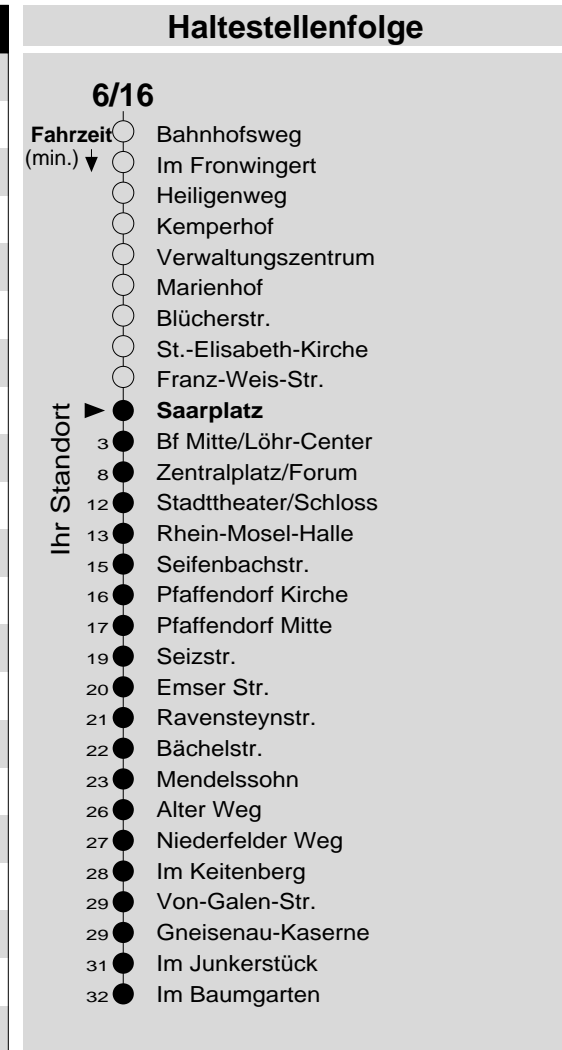

# 6/16

Haltestelle: **Saarplatz**

Richtung: **KO-Zentrum - Pfaffendorf - Horchheimer Höhe**

gültig ab: **09.12.2018**

Tarifwabe/Zone: **101**

Montag - Freitag		Samstag		Sonn- und Feiertag	
5	30	5	-	5	-
6	00 30 45 <sub>16</sub>	6	00 30	6	-
7	00 15 <sub>16</sub> 30 45 <sub>16</sub>	7	00 30	7	-
8	00 15 <sub>16</sub> 30 45 <sub>16</sub>	8	00 30 45 <sub>16</sub>	8	15 <sub>X</sub>
9	00 15 <sub>16</sub> 30 45 <sub>16</sub>	9	00 15 <sub>16</sub> 30 45 <sub>16</sub>	9	15 <sub>X</sub>
10	00 15 <sub>16</sub> 30 45 <sub>16</sub>	10	00 15 <sub>16</sub> 30 45 <sub>16</sub>	10	15 <sub>X</sub>
11	00 15 <sub>16</sub> 30 45 <sub>16</sub>	11	00 15 <sub>16</sub> 30 45 <sub>16</sub>	11	15 <sub>X</sub>
12	00 15 <sub>16</sub> 30 45 <sub>16</sub>	12	00 15 <sub>16</sub> 30 45 <sub>16</sub>	12	15 45
13	00 15 <sub>16</sub> 30 45 <sub>16</sub>	13	00 15 <sub>16</sub> 30 45 <sub>16</sub>	13	15 45
14	00 15 <sub>16</sub> 30 45 <sub>16</sub>	14	00 15 <sub>16</sub> 30 45 <sub>16</sub>	14	15 45
15	00 15 <sub>16</sub> 30 45 <sub>16</sub>	15	00 15 <sub>16</sub> 30 45 <sub>16</sub>	15	15 45
16	00 15 <sub>16</sub> 30 45 <sub>16</sub>	16	00 15 <sub>16</sub> <sup>P</sup> 30 <sub>P</sub> 45 <sub>16</sub> <sup>P</sup>	16	15 45
17	00 15 <sub>16</sub> 30 45 <sub>16</sub>	17	00 <sub>P</sub> 15 <sub>16</sub> <sup>P</sup> 30 <sub>P</sub> 45 <sub>16</sub> <sup>P</sup>	17	15 45
18	00 15 <sub>16</sub> 30 45 <sub>16</sub>	18	00 <sub>P</sub> 15 <sub>16</sub> <sup>P</sup> 30 <sub>P</sub> 45 <sub>16</sub> <sup>P</sup>	18	15 45
19	00 30	19	00 <sub>P</sub> 30 <sub>P</sub>	19	45
20	15	20	15 <sub>P</sub>	20	15
21	15	21	15 <sub>P</sub>	21	15
22	15	22	15 <sub>P</sub>	22	15
23	15	23	15 <sub>P</sub>	23	15
0	05 <sub>k</sub>	0	05 <sub>P</sub> <sup>k</sup>	0	05 <sub>k</sub>
1	-	1	-	1	-

16: Linie 16 bis Zentralplatz

k : bis Löhr-Center

P : nicht am 24.12.

X : nicht am 25.12. und 01.01.

Information: **0261 402-20000**

[www.evm-verkehr.de](http://www.evm-verkehr.de)

Vorverkauf: **evm Verkehrs GmbH**