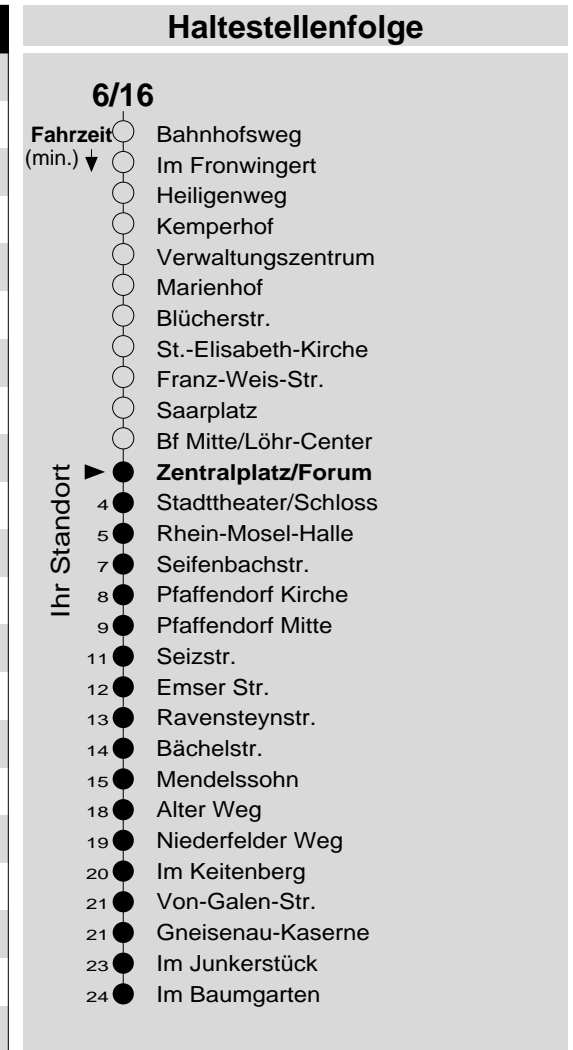

6/16

Haltestelle: **Zentralplatz/Forum**
 Richtung: **Pfaffendorf - Horchheimer Höhe**
 gültig ab: **09.12.2018**

Tarifwabe/Zone: **101**

Montag - Freitag		Samstag		Sonn- und Feiertag	
5	40	5	-	5	-
6	10 40 50 ₁₆	6	10 40	6	-
7	10 20 ₁₆ 40 50 ₁₆	7	10 40	7	-
8	10 20 ₁₆ 40 50 ₁₆	8	10 40 50 ₁₆	8	25 _X
9	10 20 ₁₆ 40 50 ₁₆	9	10 20 ₁₆ 40 50 ₁₆	9	25 _X
10	10 20 ₁₆ 40 50 ₁₆	10	10 20 ₁₆ 40 50 ₁₆	10	25 _X
11	10 20 ₁₆ 40 50 ₁₆	11	10 20 ₁₆ 40 50 ₁₆	11	25 _X
12	10 20 ₁₆ 40 50 ₁₆	12	10 20 ₁₆ 40 50 ₁₆	12	25 55
13	10 20 ₁₆ 40 50 ₁₆	13	10 20 ₁₆ 40 50 ₁₆	13	25 55
14	10 20 ₁₆ 40 50 ₁₆	14	10 20 ₁₆ 40 50 ₁₆	14	25 55
15	10 20 ₁₆ 40 50 ₁₆	15	10 20 ₁₆ 40 50 ₁₆	15	25 55
16	10 20 ₁₆ 40 50 ₁₆	16	10 20 ₁₆ ^P 40 _P 50 ₁₆ ^P	16	25 55
17	10 20 ₁₆ 40 50 ₁₆	17	10 _P 20 ₁₆ ^P 40 _P 50 ₁₆ ^P	17	25 55
18	10 20 ₁₆ 40 50 ₁₆	18	10 _P 20 ₁₆ ^P 40 _P 50 ₁₆ ^P	18	25 55
19	10 40	19	10 _P 40 _P	19	55
20	25	20	25 _P	20	25
21	25	21	25 _P	21	25
22	25	22	25 _P	22	25
23	25	23	25 _P	23	25
0	-	0	-	0	-
1	-	1	-	1	-

16: Linie 16 bis Zentralplatz
 P: nicht am 24.12.
 X: nicht am 25.12. und 01.01.

Information: 0261 402-20000
www.evm-verkehr.de

Vorverkauf: Tourist-Information
 Forum Confluentes
 Zentralplatz

+++Achtung: An Heiligabend, Silvester und Rosenmontag gilt der Samstagsfahrplan+++