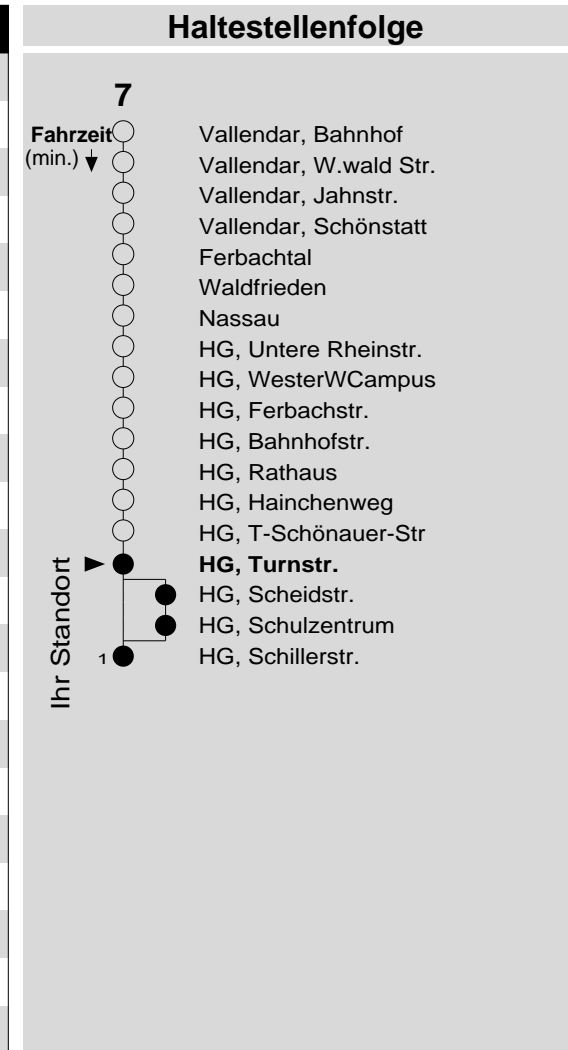

7

Haltestelle: **HG, Turnstr.**
 Richtung: Höhr-Grenzhausen
 gültig ab: 09.12.2018

Tarifwabe/Zone: **416**

Montag - Freitag		Samstag		Sonn- und Feiertag	
5	-	5	-	5	-
6	19	6	-	6	-
7	09 54 _F	7	54	7	-
8	29 _d 54	8	54	8	-
9	54	9	54	9	54 _X
10	54	10	54	10	54 _X
11	54	11	54	11	54 _X
12	54	12	54	12	54
13	24 54	13	54	13	54
14	24 54	14	54	14	54
15	24 54 _d	15	54	15	54
16	24 54 _d	16	54 _P	16	54
17	24 54	17	54 _P	17	54
18	54	18	54 _P	18	54
19	54	19	54 _P	19	54
20	-	20	-	20	-
21	05	21	05 _P	21	05
22	05 _{fr-S}	22	05 _P	22	-
23	05 _{fr-S}	23	05 _P	23	-
0	05 _{fr-S}	0	05 _P	0	-
1	-	1	-	1	-

d : bis HG, Schulzentrum **X** : nicht am 25.12. und 01.01.
F : nur an Ferientagen
fr-S : nur freitags an Schultagen
P : nicht am 24.12.

Information: 0261 402-20000
www.evm-verkehr.de
Vorverkauf: Albert Kehr
 Töpferstr. 2
 56203 Höhr-Grenz.

+++Achtung: An Heiligabend, Silvester und Rosenmontag gilt der Samstagsfahrplan+++