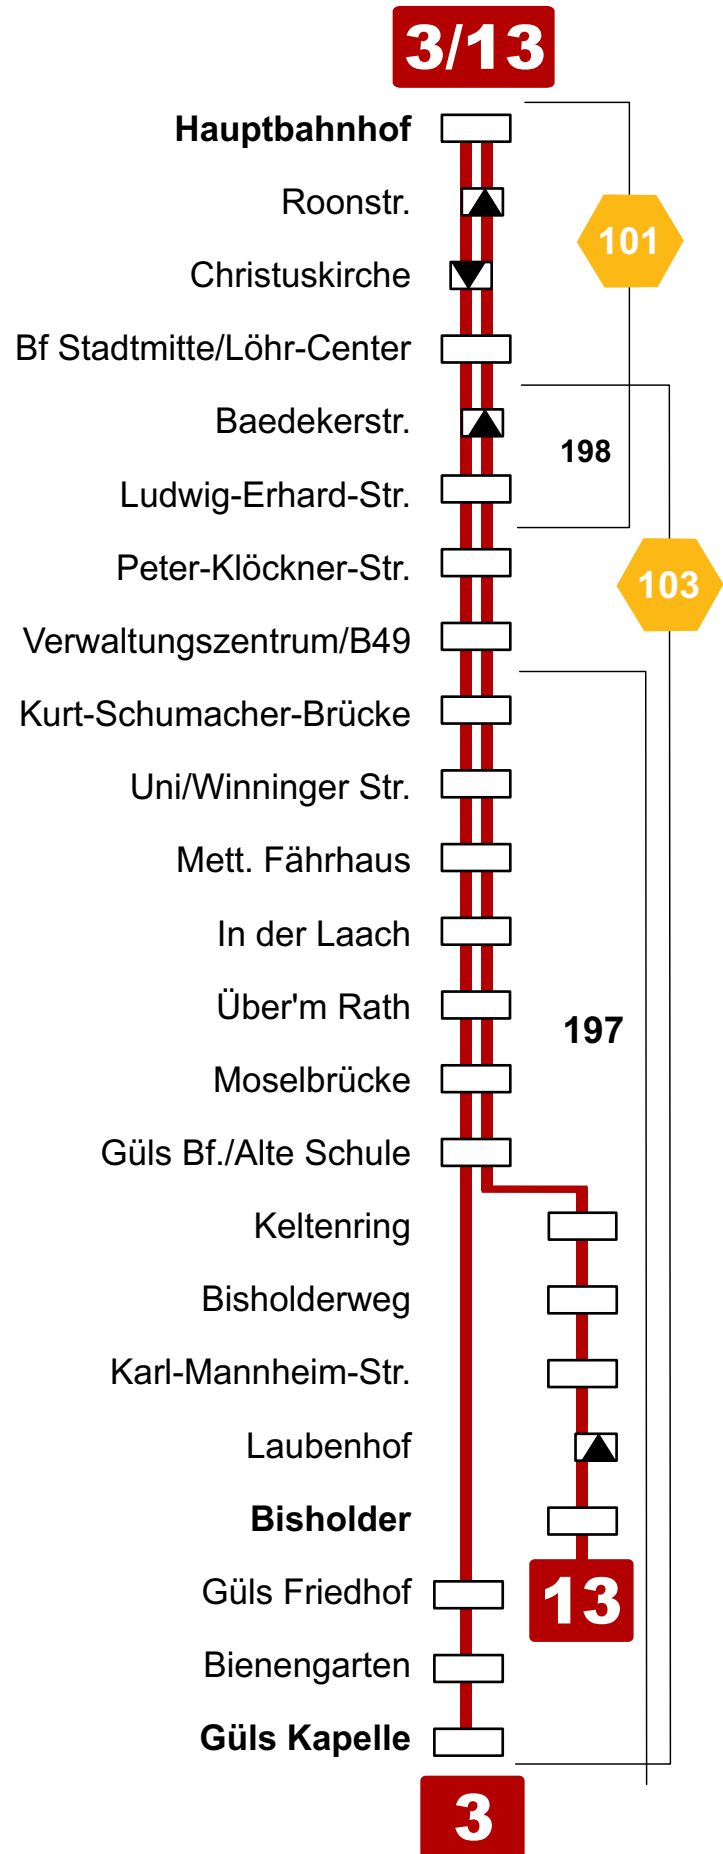

verkehrs gmbh

Fahrplan 2018

Linie 3/13

3 Koblenz-Zentrum
Güls (Kapelle)

13 Koblenz-Zentrum
Güls (Bisholder)

▼ Haltestelle wird in einer Richtung angefahren

103 Tarifwabe

197 Überlappungszone