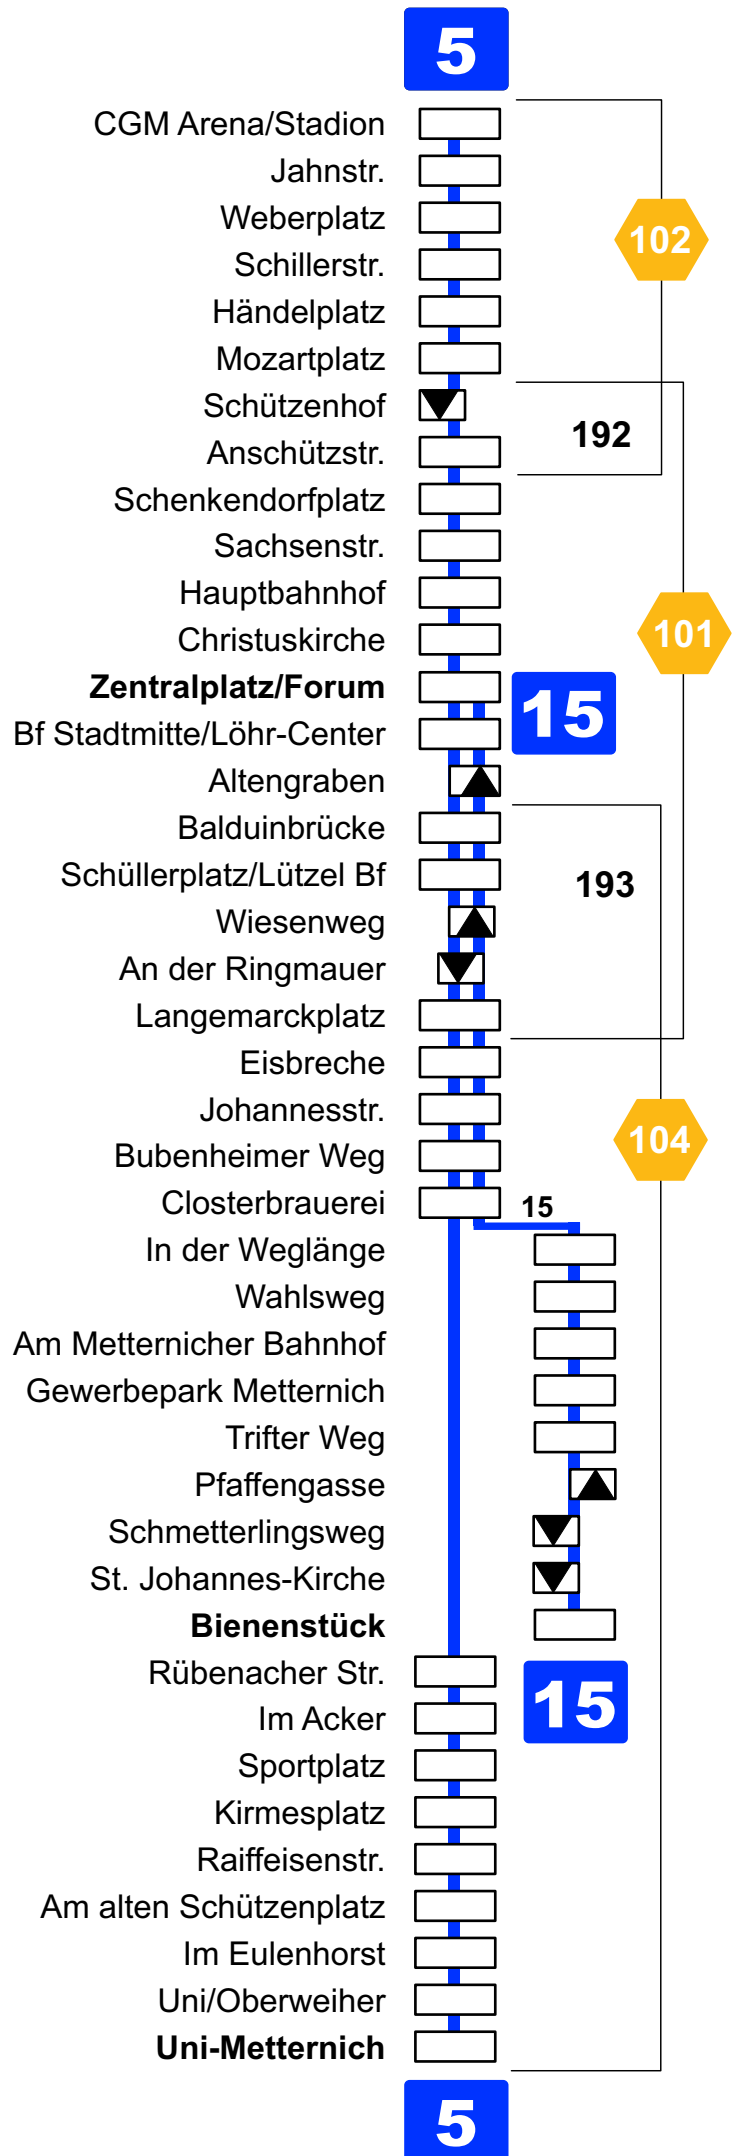

## Linie 5/15

**5** Oberwerth  
Koblenz-Zentrum  
Metternich (Universität)

**15** Koblenz-Zentrum  
Metternich (Bienenstück)

▼ Haltestelle wird in einer Richtung angefahren

104 Tarifwabe

193 Überlappungszone