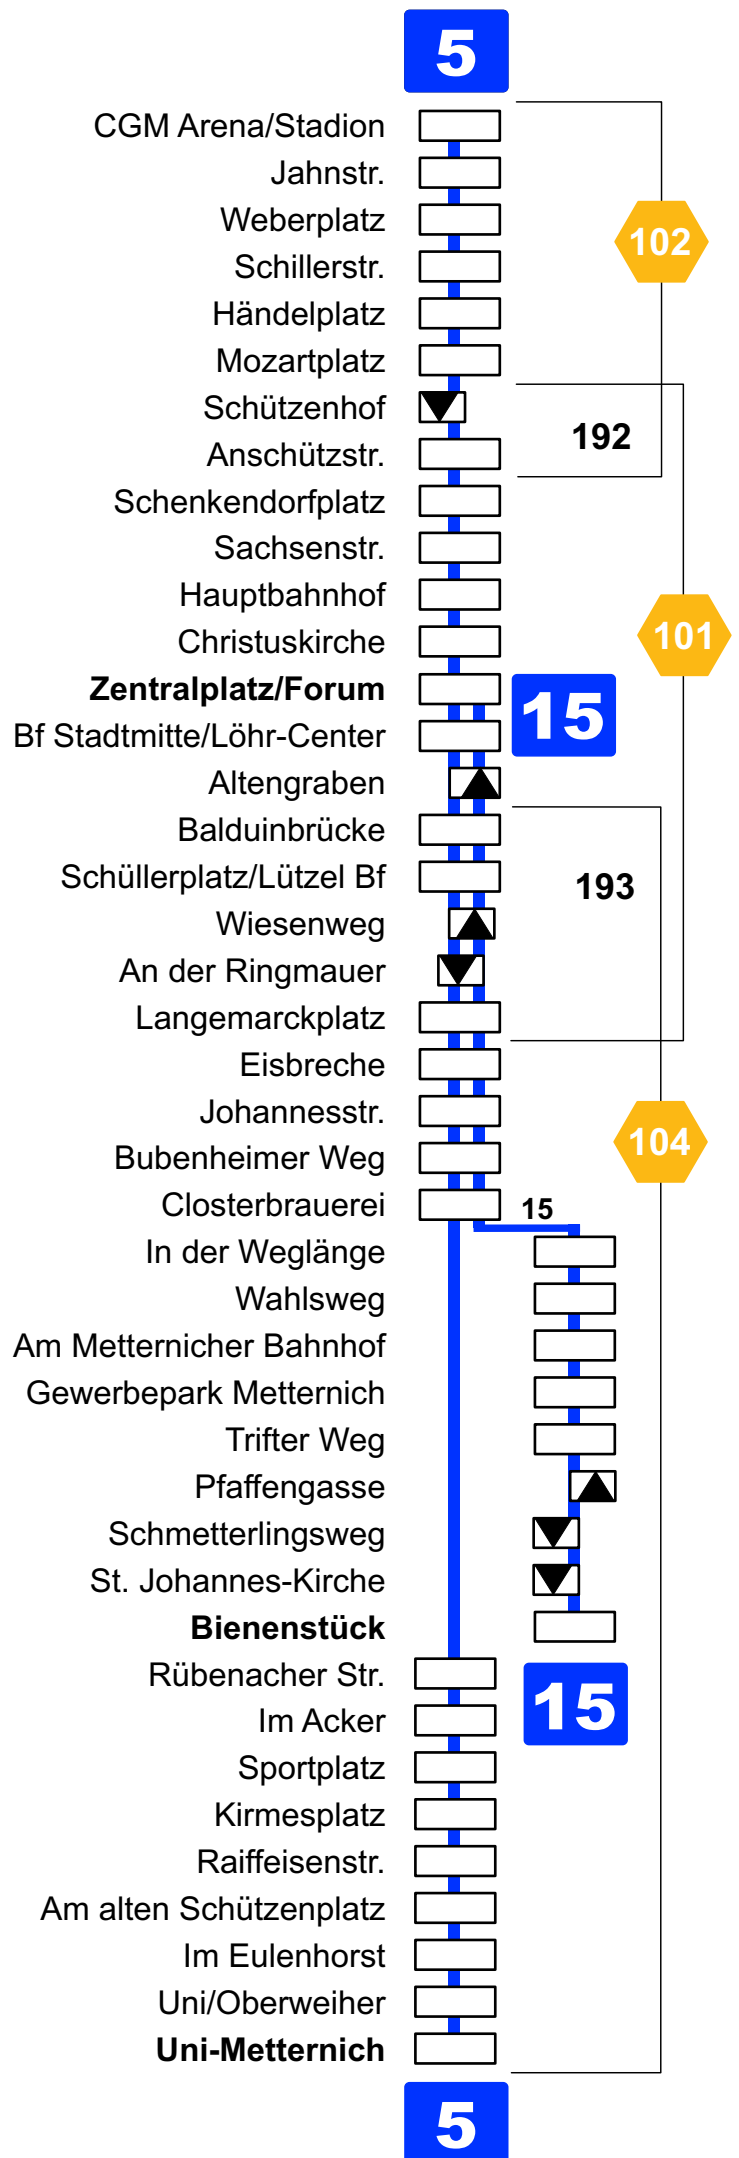

verkehrs gmbh

Fahrplan 2018

Linie 5/15

5 Oberwerth
Koblenz-Zentrum
Metternich (Universität)

15 Koblenz-Zentrum
Metternich (Bienenstück)

▼ Haltestelle wird in einer Richtung angefahren

104 Tarifwabe

193 Überlappungszone