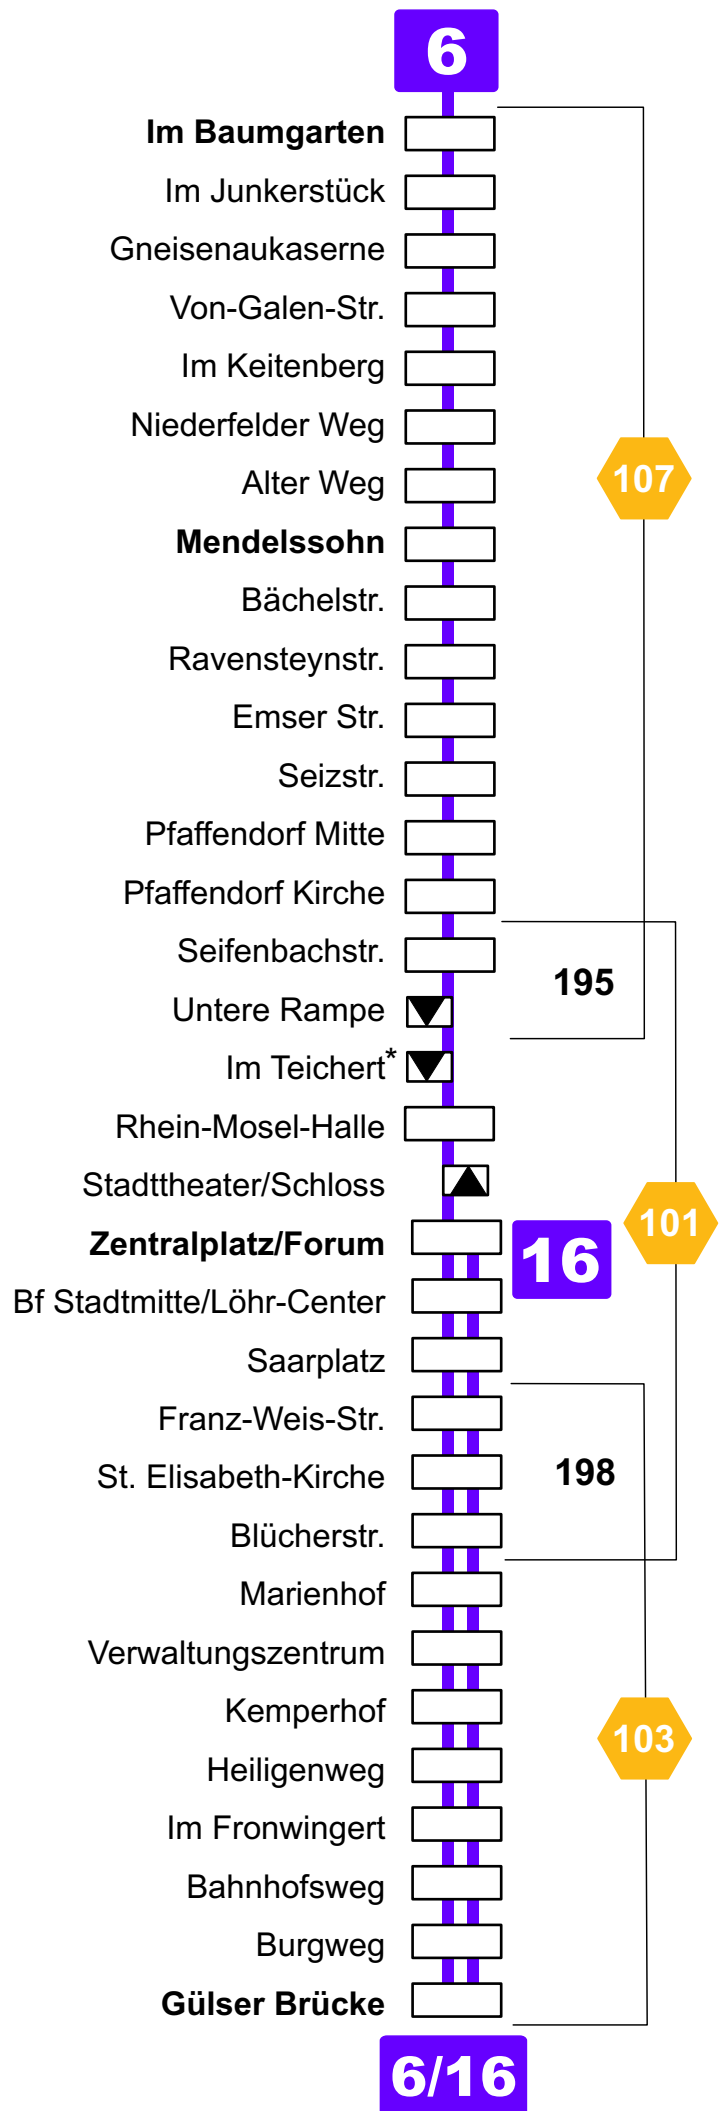

# Fahrplan 2018

## Linie 6/16

**6** Horchheimer Höhe  
Koblenz-Zentrum  
Moselweiß

**16** Koblenz-Zentrum  
Moselweiß

▼ Haltestelle wird in einer Richtung angefahren

103 Tarifwabe

198 Tarifwabe

\* nur Tarifwabe 106

Sonntag und Feiertag

Table with 24 columns (times) and 53 rows (stations) for Sunday and public holidays. Columns are labeled with P and P k. Stations range from Lay Obermark to Im Baumgarten.

Sonntag und Feiertag

Table with 3 columns (P, P k) and 31 rows (stations) for Sunday and public holidays. Stations range from Lay Obermark to Im Baumgarten.