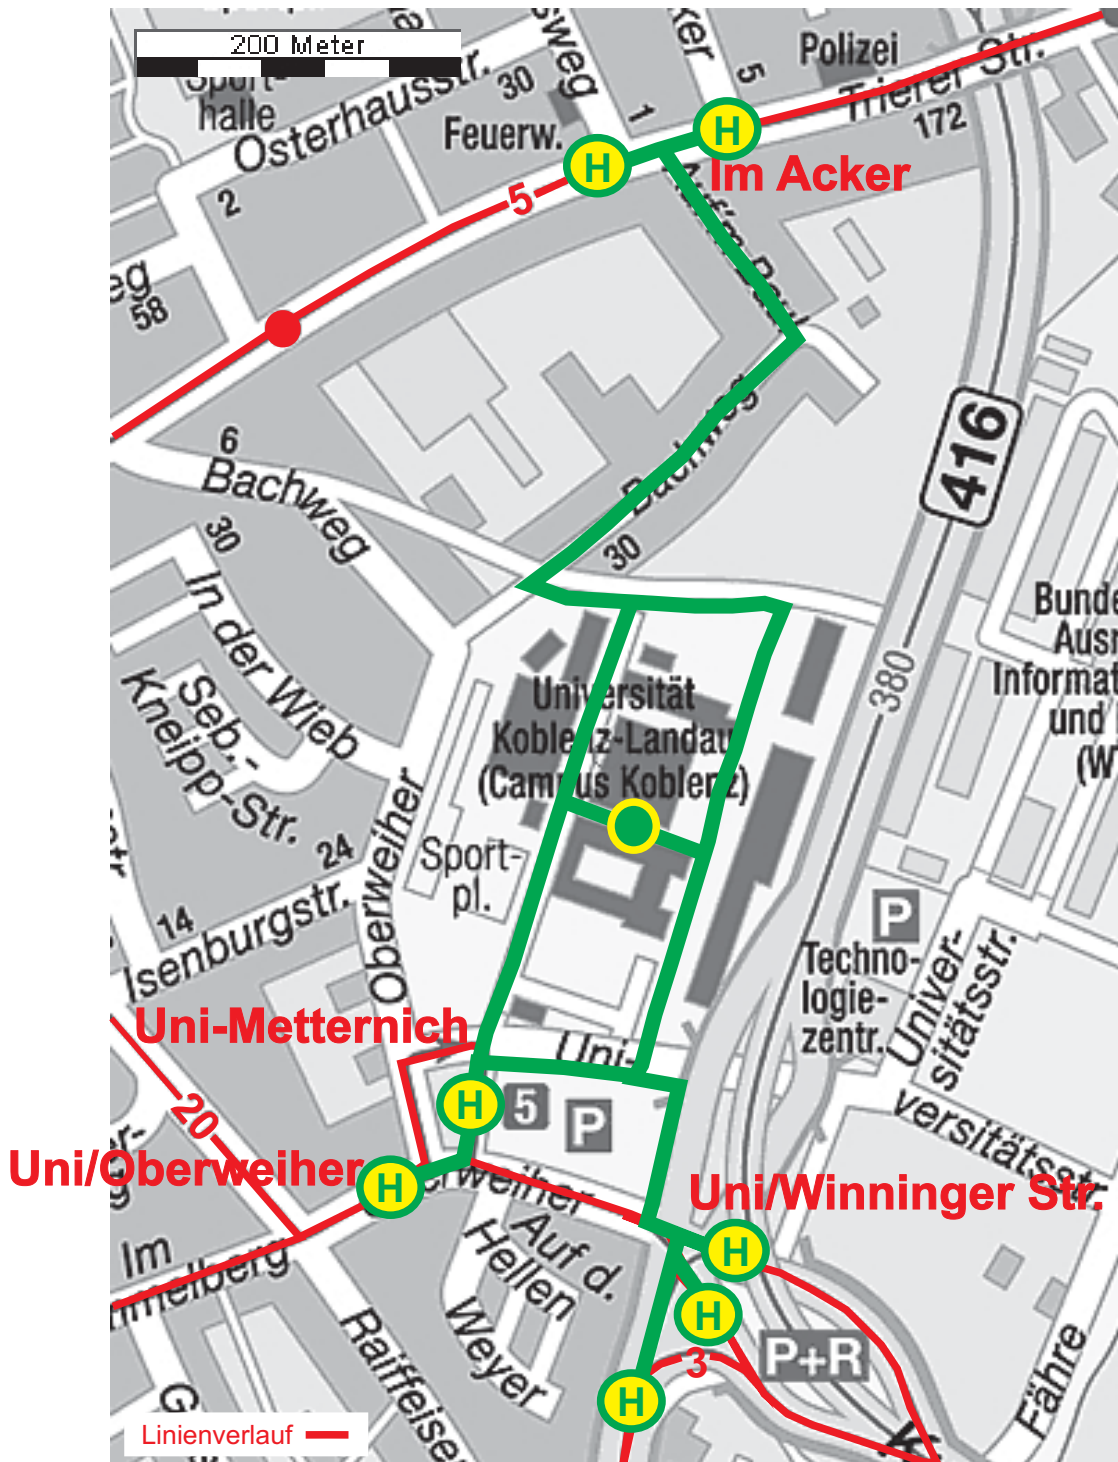

Umgebungsplan mit Haltestellen an der Universität Koblenz-Landau (Campus Koblenz)

Fußwege — zu den Haltestellen H an der Universität Koblenz :

Universität Koblenz		zur	H	Uni-Metternich	4 Minuten
	H	zur		Uni/Oberweier	5 Minuten
		zur	H	Uni/Winninger Str.	6 Minuten
	H	zur		Im Acker	7 Minuten