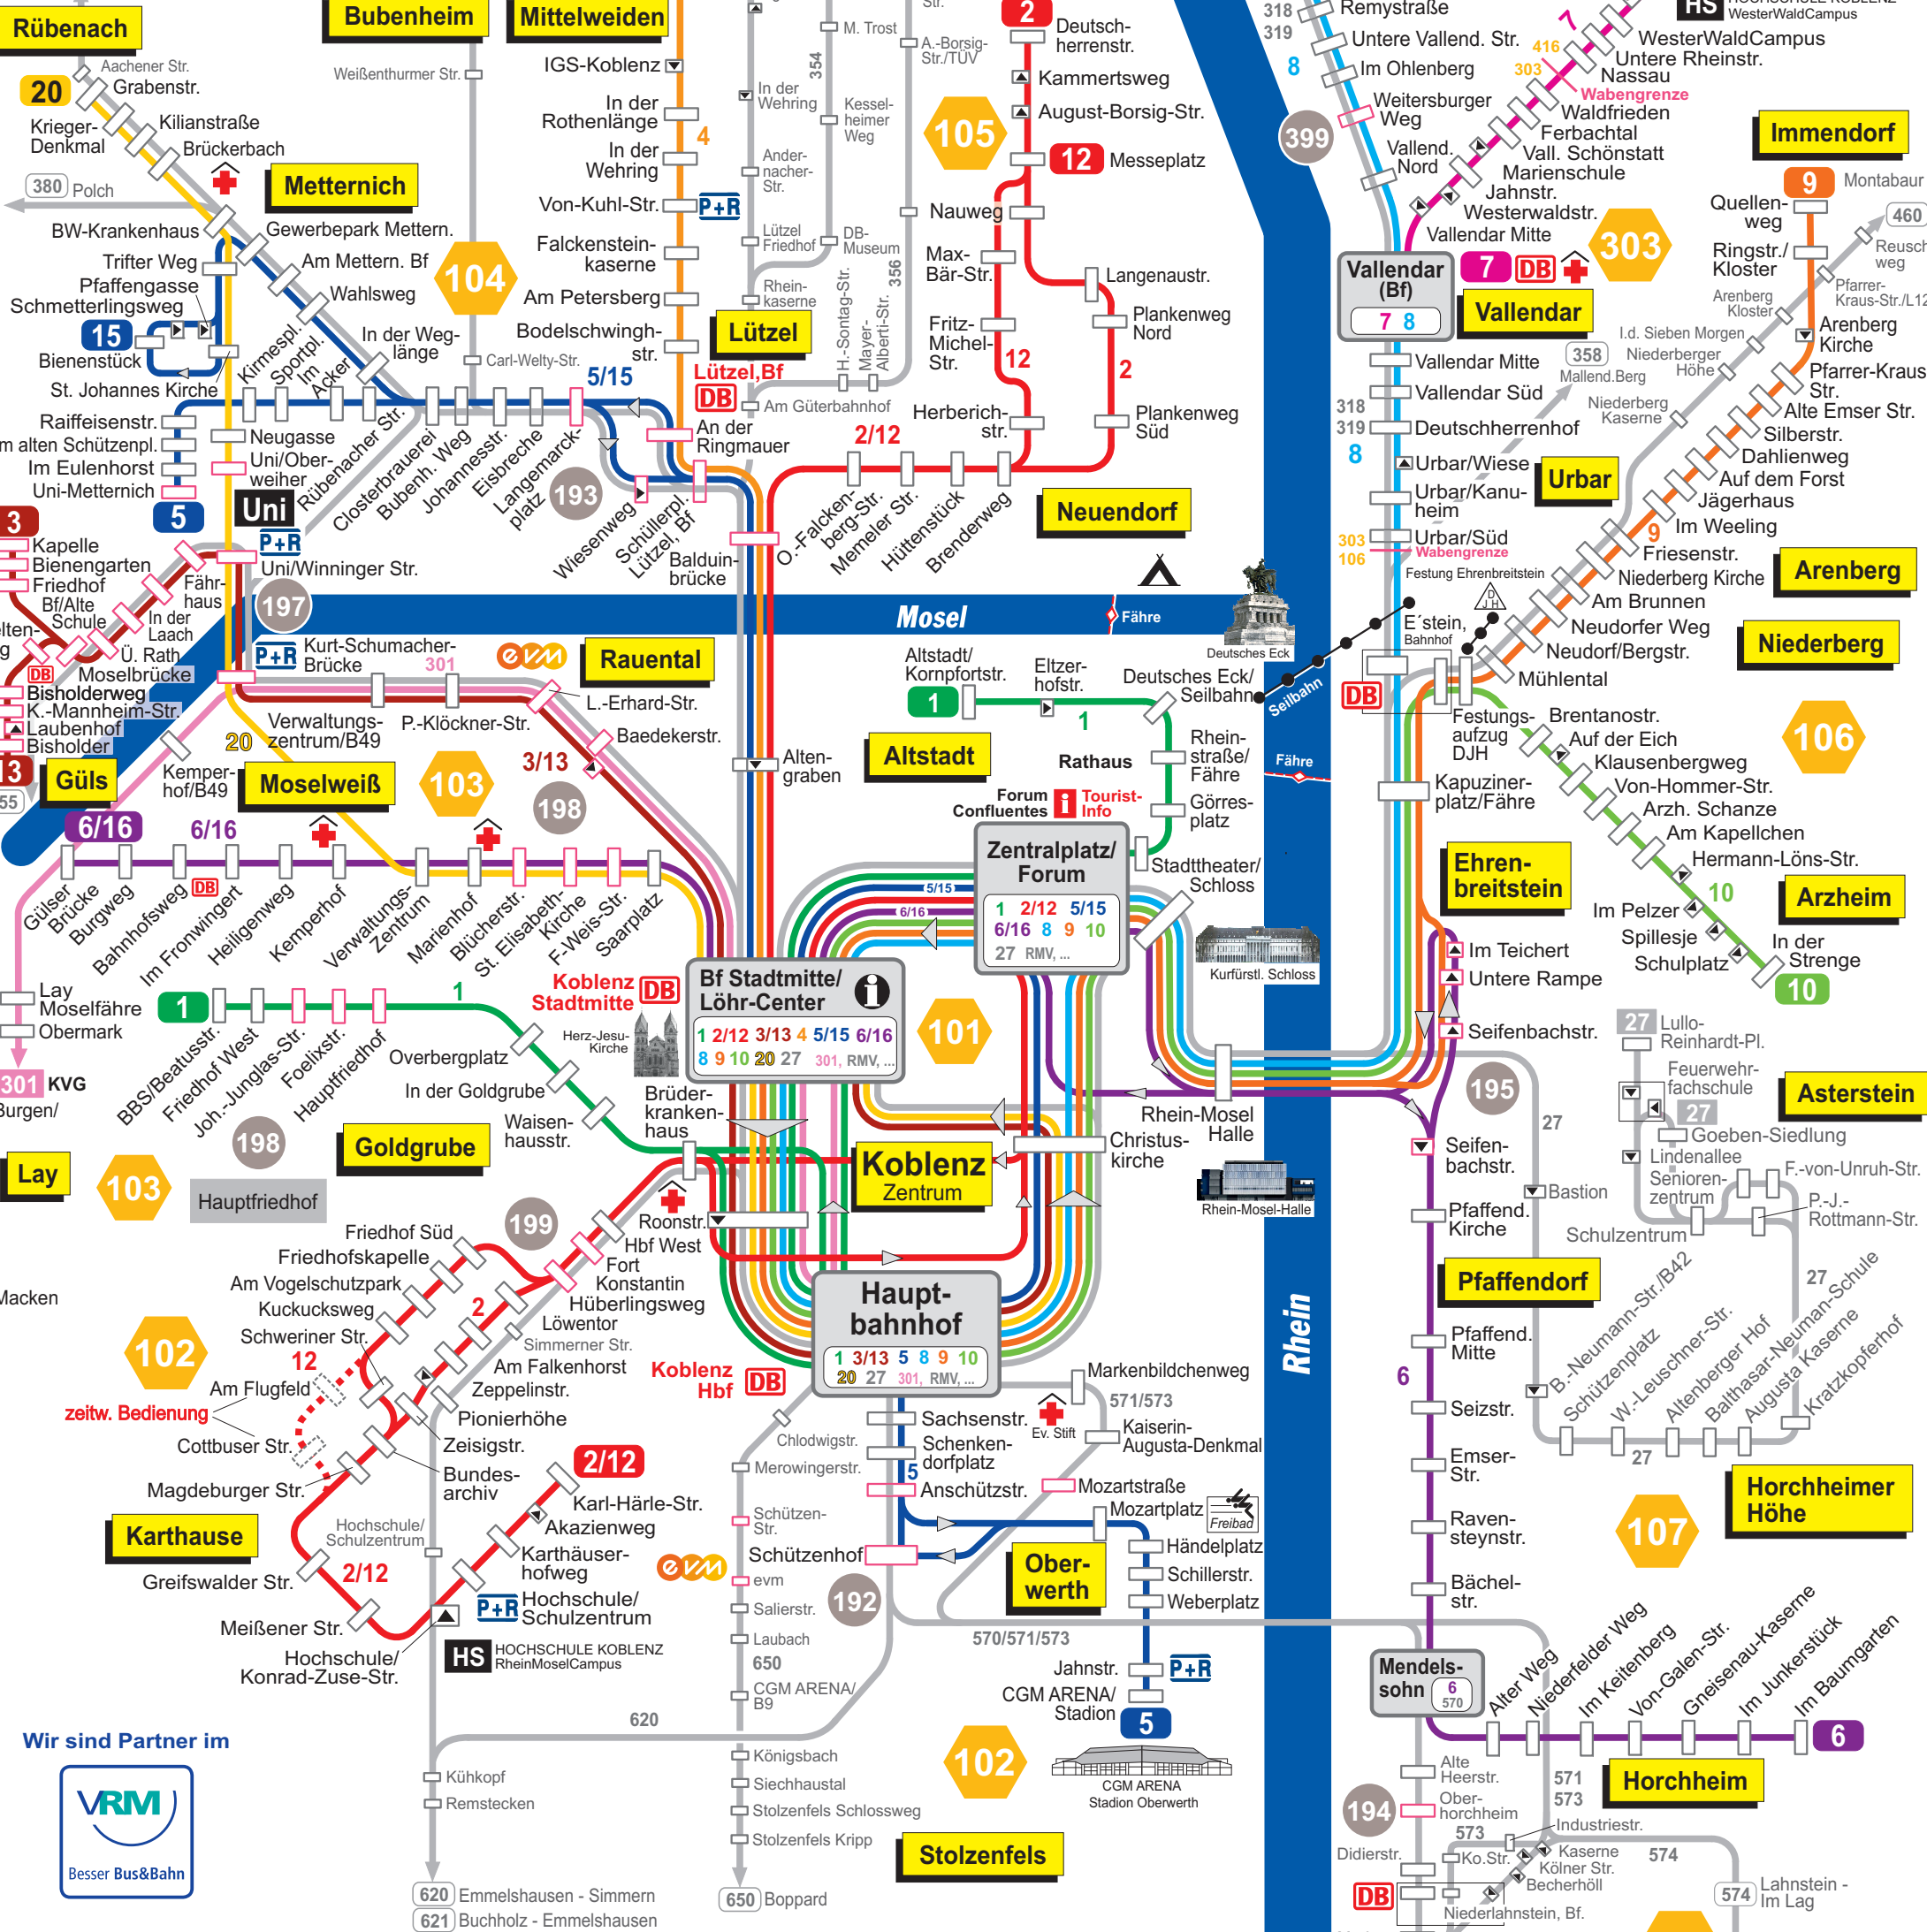

Linienübersichtsplan Koblenz

350 Ochtendung - Mayen
353 Ochtendung - Polch
359 Saffig - Plaidt

Wir sind Partner im

Zeichenerklärung

Linien mit Liniennummern	Haltestellen	sonstige Zeichen
<p>1 2 3 4 5 6 7 8 9 10 20</p> <p>KVG 301 Martin Becker 27 RMV 318 319 350 353 354 355 356 357 358 359 Zickenheiner 370 380 460 570 571 573 574 620 621 650</p>	<p>Vallendar Bf (7 8) Umsteigehaltestelle</p> <p>normale Haltestelle</p> <p>wird nur in einer Richtung angefahren</p> <p>P+R Park + Ride</p> <p>2 Endhaltestelle mit Linien-Nr.</p> <p>Haltestelle in einer Überlappungszone</p> <p>Wabengrenze</p>	<p>102 Tarifwabe</p> <p>192 Überlappungszone</p> <p>Camping</p> <p>Jugendherberge</p> <p>DB DB-Bahnhof</p> <p>Krankenhaus</p> <p>i Informationen Bus-Infozentrum Löhr-Center</p> <p>0261 402-20000</p> <p>www.evm-verkehr.de</p>