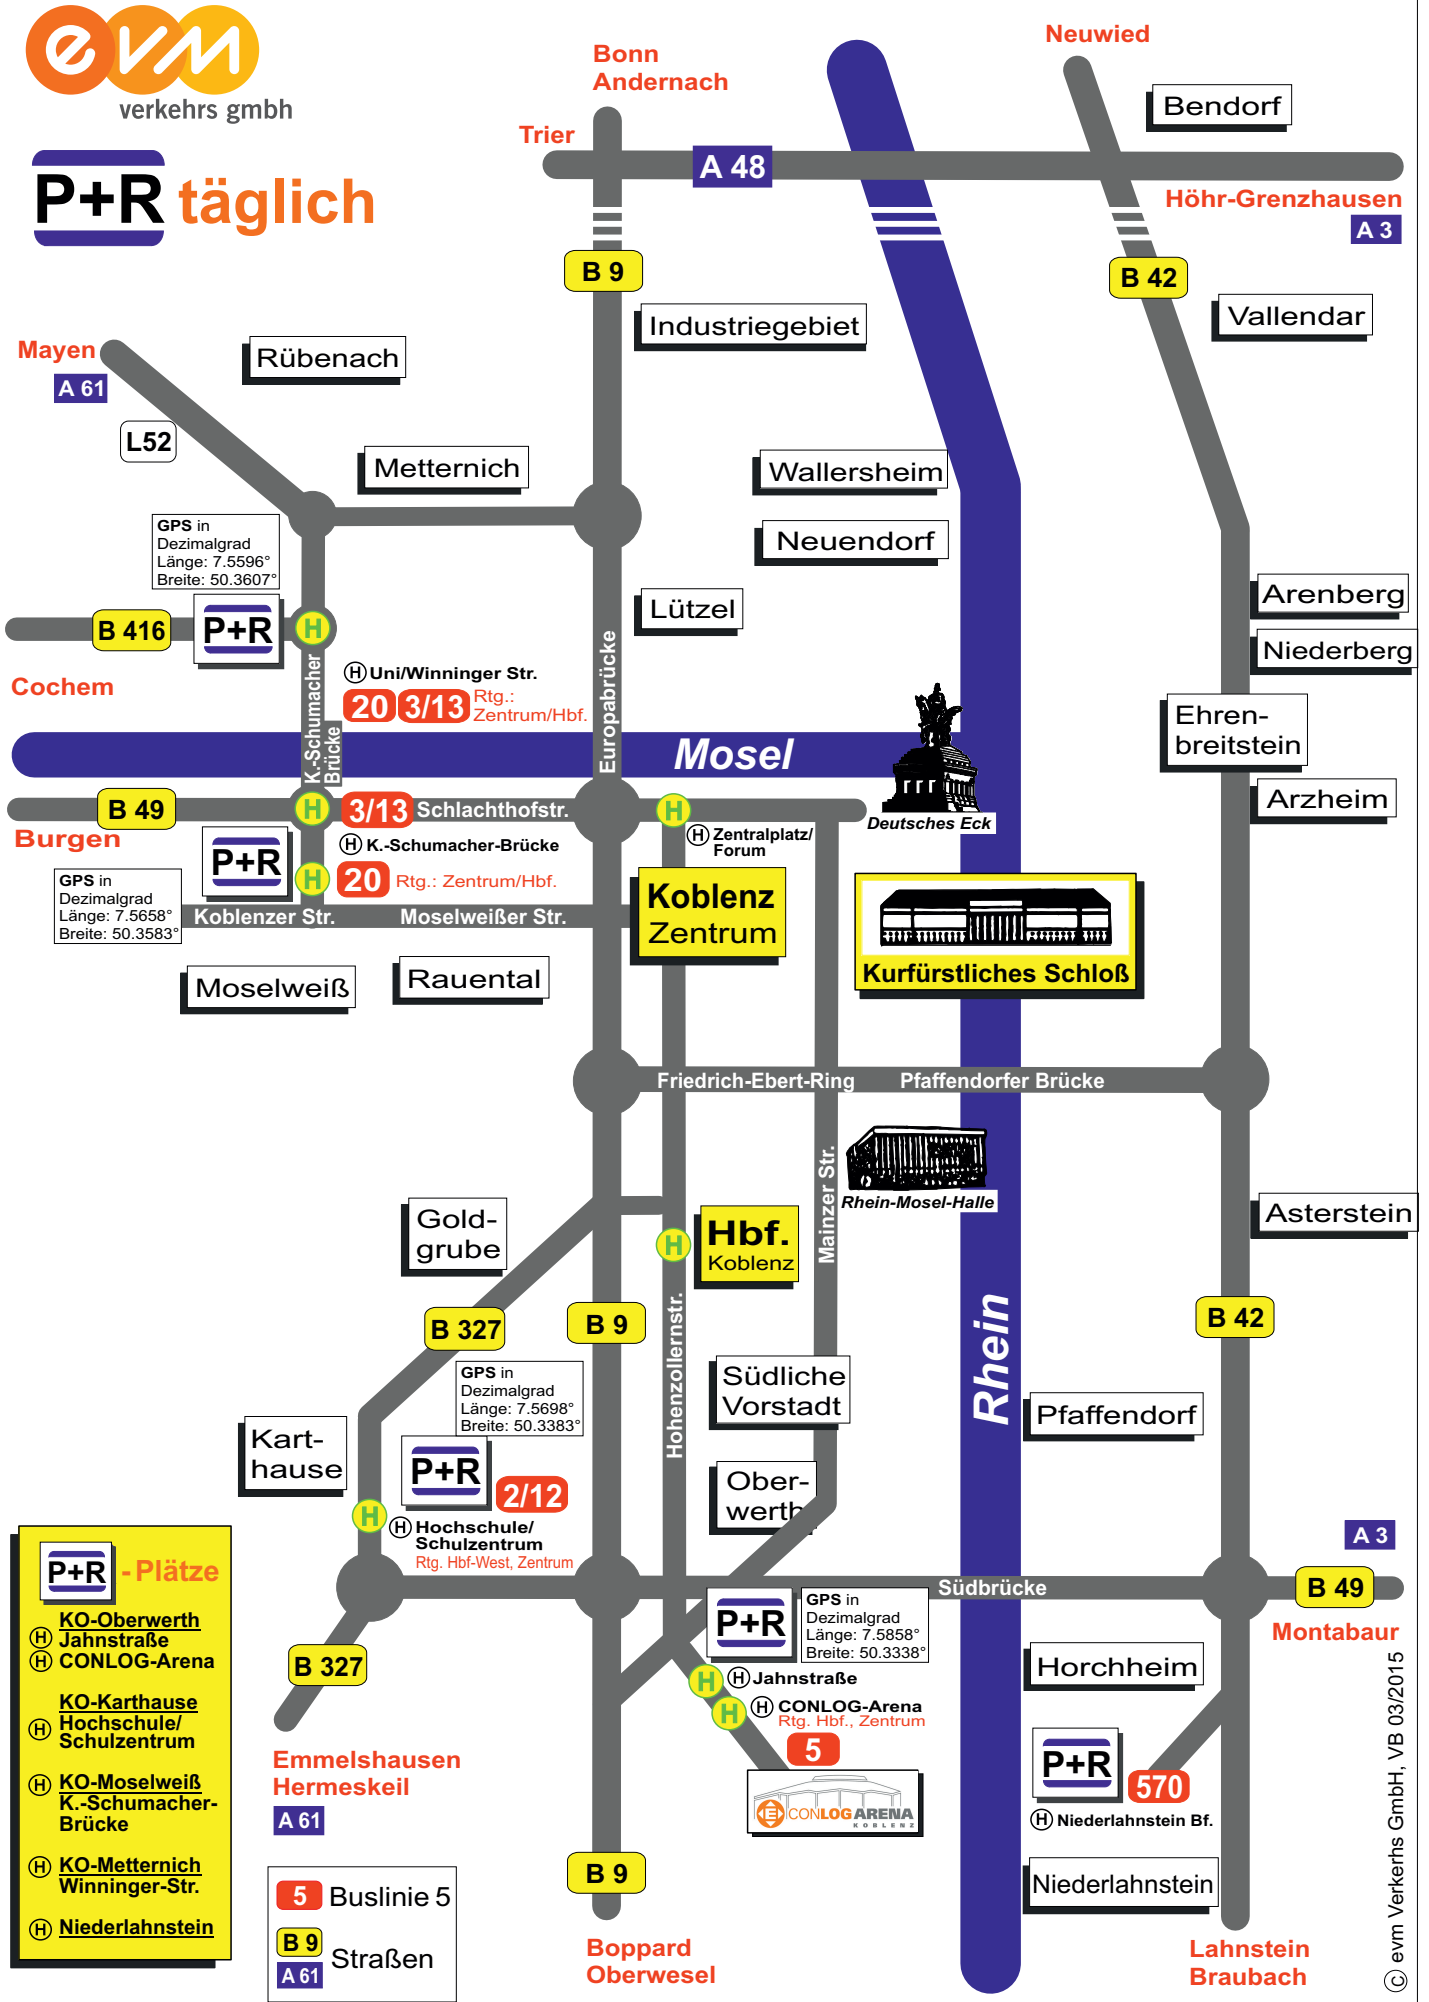

P+R täglich

P+R - Plätze

- Ⓜ KO-Oberwerth
Jahnstraße
- Ⓜ CONLOG-Arena
- Ⓜ KO-Karthause
Hochschule/
Schulzentrum
- Ⓜ KO-Moselweiß
K.-Schumacher-
Brücke
- Ⓜ KO-Metternich
Winner-Str.
- Ⓜ Niederlahnstein

5 Buslinie 5
B 9 Straßen
A 61