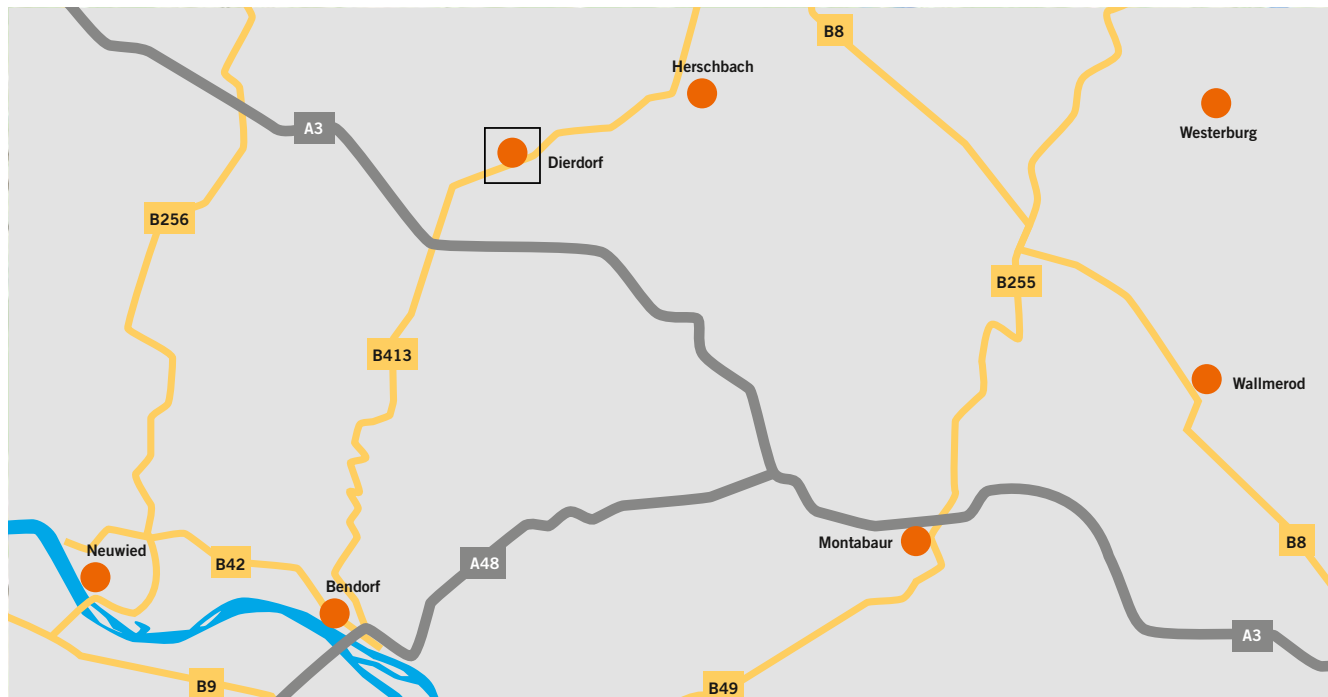

# Ihr Weg zur evm

Neuwieder Straße 30 a, 56269 Dierdorf

Hier sind wir zu Hause.

## Anfahrt über A3 aus Richtung Frankfurt

- Ausfahrt 37 in Richtung Dierdorf/Neuwied/Puderbach/B413 nehmen
- Im Kreisverkehr die erste Ausfahrt auf die L258 nehmen
- Weiter auf B413 fahren
- Den nächsten Kreisverkehr an der zweiten Ausfahrt verlassen
- Das evm-Kundenzentrum befindet sich nach 150 m auf der linken Seite

## Anfahrt über A3 aus Richtung Köln

- Ausfahrt 37 in Richtung Dierdorf/Neuwied/Puderbach/B413 nehmen
- Rechts abbiegen auf L258
- Im Kreisverkehr die zweite Ausfahrt nehmen
- Weiter auf B413 fahren
- Den nächsten Kreisverkehr an der zweiten Ausfahrt verlassen
- Das evm-Kundenzentrum befindet sich nach 150 m auf der linken Seite