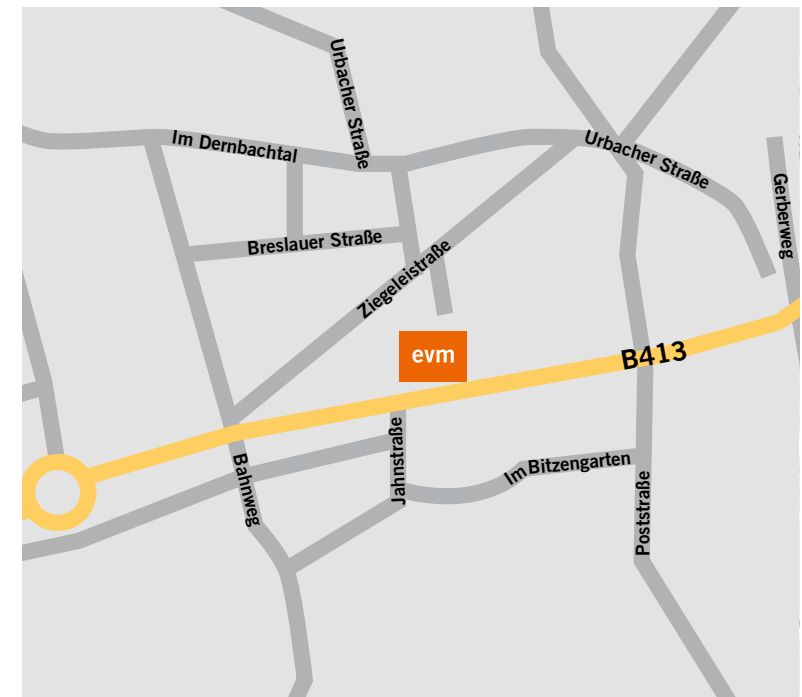

# Ihr Weg zur evm

Neuwieder Straße 30 a, 56269 Dierdorf

Hier sind wir zu Hause.

## Anfahrt über A3 aus Richtung Frankfurt

- Ausfahrt 37 in Richtung Dierdorf/Neuwied/Puderbach/B413 nehmen
- Im Kreisverkehr die erste Ausfahrt auf die L258 nehmen
- Weiter auf B413 fahren
- Den nächsten Kreisverkehr an der zweiten Ausfahrt verlassen
- Das evm-Kundenzentrum befindet sich nach 150 m auf der linken Seite

## Anfahrt über A3 aus Richtung Köln

- Ausfahrt 37 in Richtung Dierdorf/Neuwied/Puderbach/B413 nehmen
- Rechts abbiegen auf L258
- Im Kreisverkehr die zweite Ausfahrt nehmen
- Weiter auf B413 fahren
- Den nächsten Kreisverkehr an der zweiten Ausfahrt verlassen
- Das evm-Kundenzentrum befindet sich nach 150 m auf der linken Seite