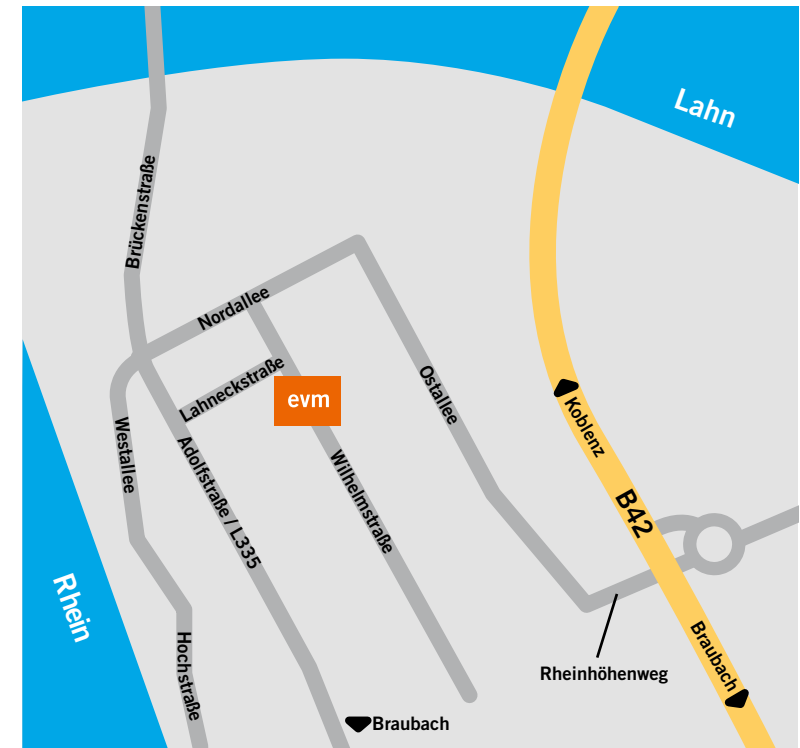

# Ihr Weg zur evm

Wilhelmstraße 27, 56112 Lahnstein

Hier sind wir zu Hause.

## Anfahrt über B42 aus Richtung Koblenz

- Ausfahrt auf der linken Seite Richtung Kurzentrum
- Im Kreisverkehr 1. Ausfahrt (Rheinhöhenweg) nehmen
- Rechts halten bei Ostallee
- Rechts halten, um auf Ostallee zu bleiben
- Bei Nordallee links abbiegen in die Wilhelmstraße
- Das evm-Kundenzentrum befindet sich nach 300 m auf der linken Seite

## Anfahrt über B42 aus Richtung Braubach

- Ausfahrt auf der rechten Seite Richtung Kurzentrum
- Im Kreisverkehr 1. Ausfahrt (Rheinhöhenweg) nehmen
- Rechts halten bei Ostallee
- Rechts halten, um auf Ostallee zu bleiben
- Bei Nordallee links abbiegen in die Wilhelmstraße
- Das evm-Kundenzentrum befindet sich nach 300 m auf der linken Seite

## **P** Parkmöglichkeiten:

- Parkplätze auf dem evm-Gelände
- Parkplätze auf der Wilhelmstraße vor dem Gebäude