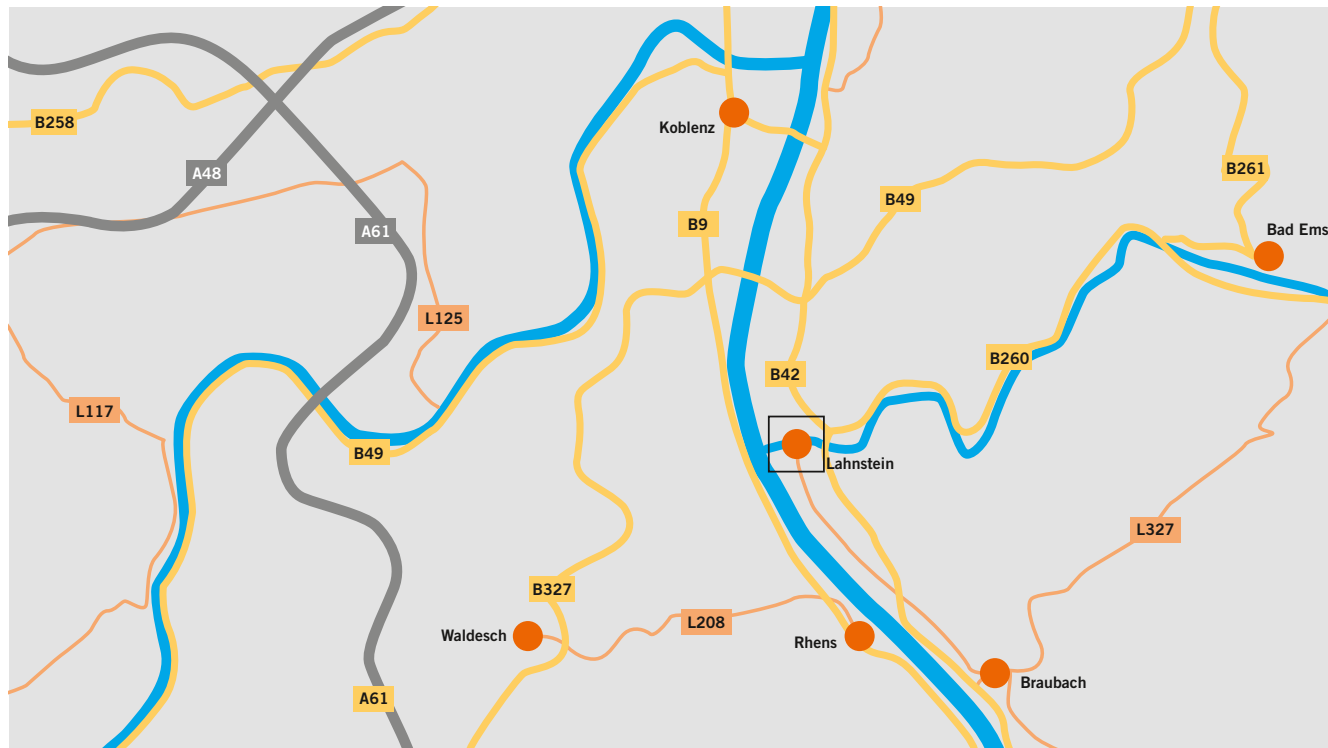

# Ihr Weg zur evm

Wilhelmstraße 27, 56112 Lahnstein

Hier sind wir zu Hause.

## Anfahrt über B42 aus Richtung Koblenz

- Ausfahrt auf der linken Seite Richtung Kurzentrum
- Im Kreisverkehr 1. Ausfahrt (Rheinhöhenweg) nehmen
- Rechts halten bei Ostallee
- Rechts halten, um auf Ostallee zu bleiben
- Bei Nordallee links abbiegen in die Wilhelmstraße
- Das evm-Kundenzentrum befindet sich nach 300 m auf der linken Seite

## Anfahrt über B42 aus Richtung Braubach

- Ausfahrt auf der rechten Seite Richtung Kurzentrum
- Im Kreisverkehr 1. Ausfahrt (Rheinhöhenweg) nehmen
- Rechts halten bei Ostallee
- Rechts halten, um auf Ostallee zu bleiben
- Bei Nordallee links abbiegen in die Wilhelmstraße
- Das evm-Kundenzentrum befindet sich nach 300 m auf der linken Seite

## **P** Parkmöglichkeiten:

- Parkplätze auf dem evm-Gelände
- Parkplätze auf der Wilhelmstraße vor dem Gebäude