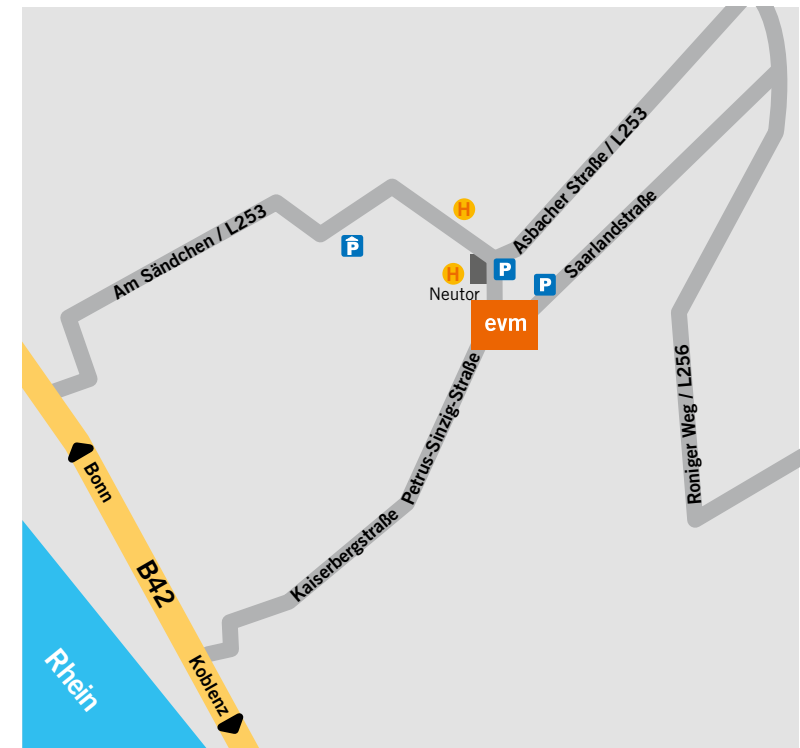

# Ihr Weg zur evm

Petrus-Sinzig-Straße 5, 53545 Linz/Rhein

Hier sind wir zu Hause.

## Anfahrt über A3 aus Richtung Köln oder Frankfurt

- Ausfahrt Bad Honnef/Linz nehmen
- Links abbiegen in die Rottbitzer Straße
- Geradeaus weiter auf die L253/Asbacher Straße (für circa 10 km)
- Dann links abbiegen in die Petrus-Sinzig-Straße
- Das evm-Kundenzentrum befindet sich nach wenigen Metern auf der linken Seite

## Anfahrt über B42 aus Richtung Bonn/Koblenz

- Rechts abbiegen in die Straße Am Sändchen/L253
- Weiterfahren in die Asbacher Straße
- Rechts abbiegen in die Petrus-Sinzig-Straße
- Das evm-Kundenzentrum befindet sich nach wenigen Metern auf der linken Seite

## Parkmöglichkeiten:

- Parkplätze auf dem evm-Gelände
- Drei kostenfreie, öffentliche Parkplätze vor dem evm-Kundenzentrum
- Parkhaus