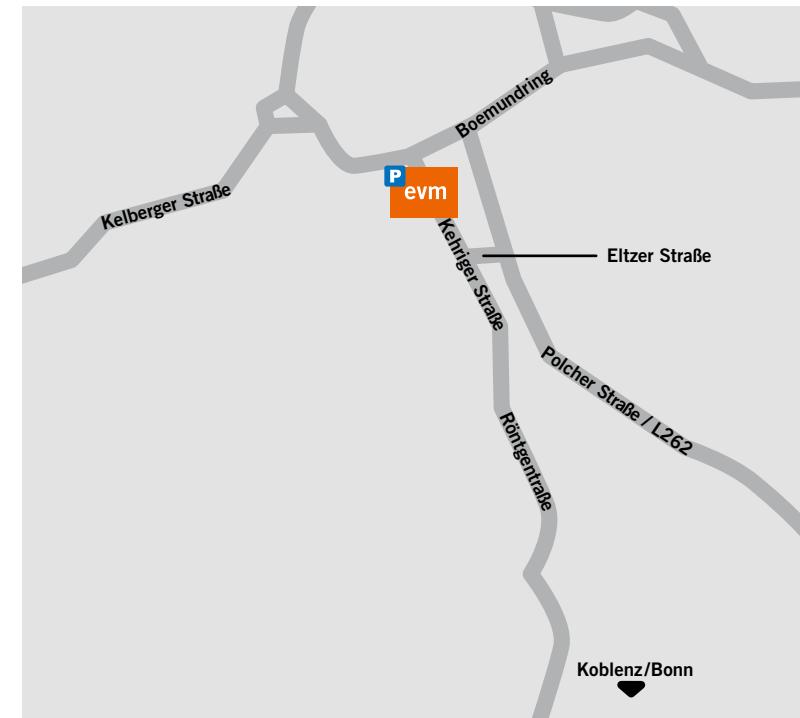

Ihr Weg zur evm

Kehriger Straße 8–10, 56727 Mayen

Hier sind wir zu Hause.

Anfahrt über A48 aus Richtung Koblenz

- Abfahrt Mayen
- Rechts abbiegen auf B262 Richtung Mayen
- Geradeaus in Polcher Straße fahren
- Links abbiegen in Eitzer Straße
- Rechts abbiegen in Kehriger Straße
- Das evm-Kundenzentrum befindet sich nach 200 m auf der linken Seite

Anfahrt über A61 aus Richtung Bonn

- Abfahrt Mendig
- Links abbiegen auf B262 Richtung Mendig/ Mayen
- Ausfahrt Mayen/ Polcher Straße
- Rechts in Polcher Straße fahren
- Links abbiegen in Eitzer Straße
- Rechts abbiegen in Kehriger Straße
- Das evm-Kundenzentrum befindet sich nach 200 m auf der linken Seite

Parkmöglichkeiten:

- Parkplätze auf dem evm-Gelände