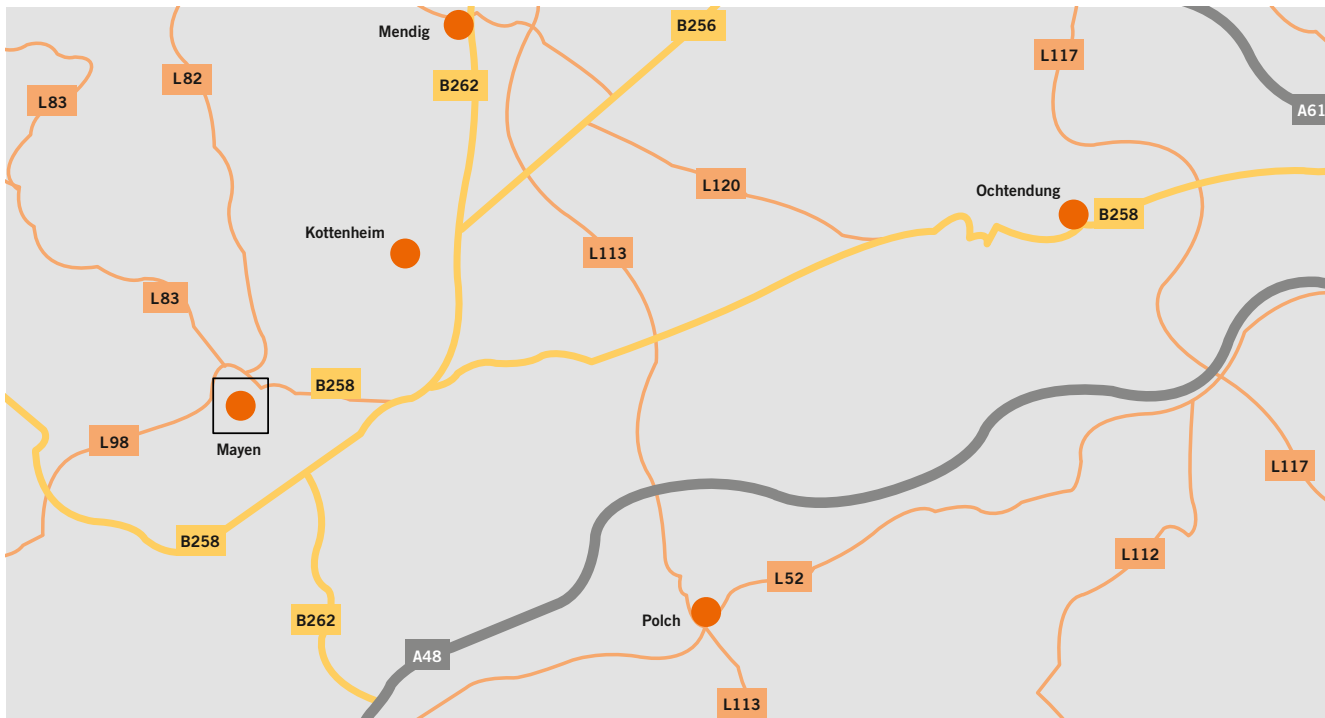

Ihr Weg zur evm

Kehriger Straße 8–10, 56727 Mayen

Hier sind wir zu Hause.

Anfahrt über A48 aus Richtung Koblenz

- Abfahrt Mayen
- Rechts abbiegen auf B262 Richtung Mayen
- Geradeaus in Polcher Straße fahren
- Links abbiegen in Eitzer Straße
- Rechts abbiegen in Kehriger Straße
- Das evm-Kundenzentrum befindet sich nach 200 m auf der linken Seite

Anfahrt über A61 aus Richtung Bonn

- Abfahrt Mendig
- Links abbiegen auf B262 Richtung Mendig/ Mayen
- Ausfahrt Mayen/ Polcher Straße
- Rechts in Polcher Straße fahren
- Links abbiegen in Eitzer Straße
- Rechts abbiegen in Kehriger Straße
- Das evm-Kundenzentrum befindet sich nach 200 m auf der linken Seite

Parkmöglichkeiten:

- Parkplätze auf dem evm-Gelände